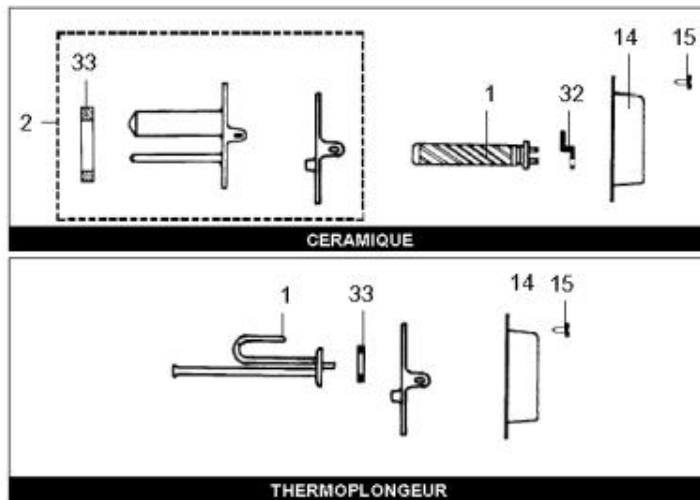

LISTE DE PIECES

12/05/2016

<i>Produit</i>	618321 - 150L MIXT TRI CER SUPER PREST
<i>Modèle</i>	150L MIXTE
<i>Marque</i>	CHAFFOTEAUX
<i>Date</i>	20/11/2009

Table		PREST.-SUPER PREST.-EM							
Rep.	Référence	ALIAS	Désignation	Remplacé par	Date début	Date fin	Multiple de vente	Tarif Public Unitaire HT	
1	61005670		RESISTANCE STEATITE 1800W 380V				1		
2	60064785-03		FOYER 6 TROUS				1		
3	60072542		THERMOSTAT A BULBES				1		
8	60050639		BARRETTE	60000696			1		
9	60050634		ETOILE	60000696			1		
11	60052435		CABLAGE RESIST>THERM L:196 D:5.3				5		
14	60051088		CAPOT DE PROTECTION				1		
15	60050460-03		VIS A TOLE CBLZ D: 3.9-9.5				10		
22	60077063		GROUPE DE SECU. 15/21 OU 20/27				1		
32	60050463		PATTE DE FIXATION				1		
33	60055819		JOINT				1		