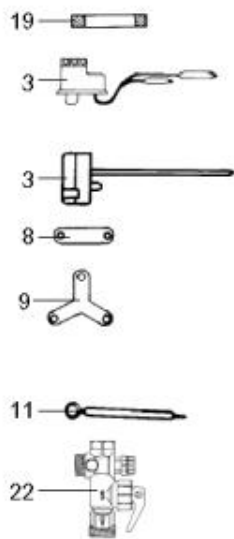

LISTE DE PIECES

12/05/2016

<i>Produit</i>	618321 - 150L MIXT TRI CER SUPER PREST
<i>Modèle</i>	150L MIXTE
<i>Marque</i>	CHAFFOTEAUX
<i>Date</i>	20/11/2009

Table		PREST.-SUPER PREST.-EM							
Rep.	Référence	ALIAS	Désignation	Remplacé par	Date début	Date fin	Multiple de vente	Tarif Public Unitaire HT	
1	61005670		RESISTANCE STEATITE 1800W 380V				1		
2	60064785-03		FOYER 6 TROUS				1		
3	60072542		THERMOSTAT A BULBES				1		
8	60050639		BARRETTE	60000696			1		
9	60050634		ETOILE	60000696			1		
11	60052435		CABLAGE RESIST>THERM L:196 D:5.3				5		
14	60051088		CAPOT DE PROTECTION				1		
15	60050460-03		VIS A TOLE CBLZ D: 3.9-9.5				10		
22	60077063		GROUPE DE SECU. 15/21 OU 20/27				1		
32	60050463		PATTE DE FIXATION				1		
33	60055819		JOINT				1		