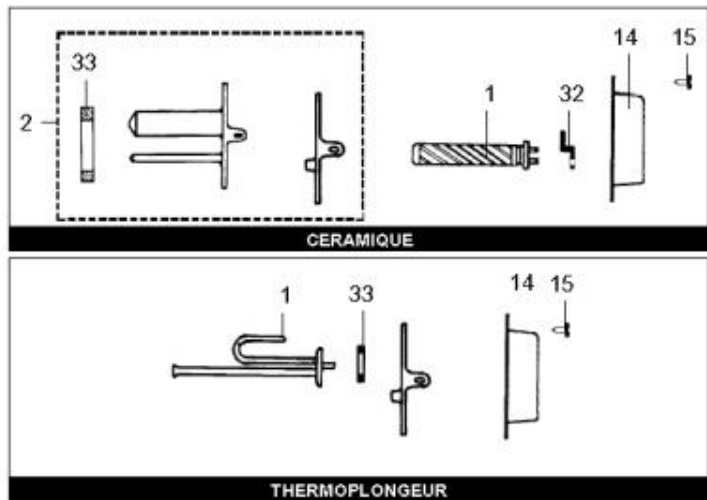

*LISTE DE PIECES*

12/05/2016

<i>Produit</i>	518321 - 150L MIXT TRI CER SUPER PREST
<i>Modèle</i>	150L MIXTE
<i>Marque</i>	CHAFFOTEAUX
<i>Date</i>	20/11/2009

Table		PREST.-SUPER PREST.-EM							
Rep.	Référence	ALIAS	Désignation	Remplacé par	Date début	Date fin	Multiple de vente	Tarif Public Unitaire HT	
1	61005670		RESISTANCE STEATITE 1800W 380V				1		
2	60064785-03		FOYER 6 TROUS				1		
3	60072542		THERMOSTAT A BULBES				1		
8	60050639		BARRETTE	60000696			1		
9	60050634		ETOILE	60000696			1		
11	60052435		CABLAGE RESIST>THERM L:196 D:5.3				5		
14	60051088		CAPOT DE PROTECTION				1		
15	60050460-03		VIS A TOLE CBLZ D: 3.9-9.5				10		
22	60077063		GROUPE DE SECU. 15/21 OU 20/27				1		
32	60050463		PATTE DE FIXATION				1		
33	60055819		JOINT				1		