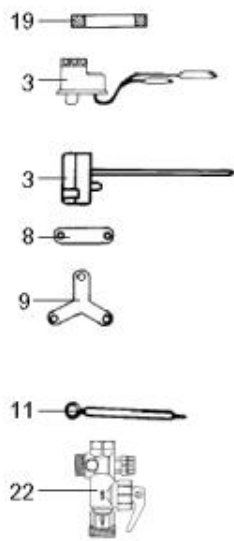

*LISTE DE PIECES*

12/05/2016

<i>Produit</i>	518321 - 150L MIXT TRI CER SUPER PREST
<i>Modèle</i>	150L MIXTE
<i>Marque</i>	CHAFFOTEAUX
<i>Date</i>	20/11/2009

Table		PREST.-SUPER PREST.-EM							
Rep.	Référence	ALIAS	Désignation	Remplacé par	Date début	Date fin	Multiple de vente	Tarif Public Unitaire HT	
1	61005670		RESISTANCE STEATITE 1800W 380V				1		
2	60064785-03		FOYER 6 TROUS				1		
3	60072542		THERMOSTAT A BULBES				1		
8	60050639		BARRETTE	60000696			1		
9	60050634		ETOILE	60000696			1		
11	60052435		CABLAGE RESIST>THERM L:196 D:5.3				5		
14	60051088		CAPOT DE PROTECTION				1		
15	60050460-03		VIS A TOLE CBLZ D: 3.9-9.5				10		
22	60077063		GROUPE DE SECU. 15/21 OU 20/27				1		
32	60050463		PATTE DE FIXATION				1		
33	60055819		JOINT				1		