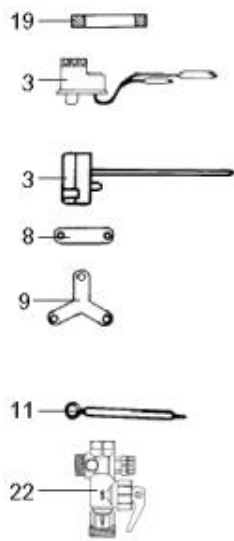

*LISTE DE PIECES*

12/05/2016

<i>Produit</i>	548221 - 150L MIXT TRI CER PREST LUXE
<i>Modèle</i>	150L MIXTE
<i>Marque</i>	CHAFFOTEAUX
<i>Date</i>	20/11/2009

Table		PREST.-SUPER PREST.-EM							
Rep.	Référence	ALIAS	Désignation	Remplacé par	Date début	Date fin	Multiple de vente	Tarif Public Unitaire HT	
1	61005670		RESISTANCE STEATITE 1800W 380V				1		
3	60072542		THERMOSTAT A BULBES				1		
8	60050639		BARRETTE	60000696			1		
9	60050634		ETOILE	60000696			1		
14	60051088		CAPOT DE PROTECTION				1		
15	60050460-03		VIS A TOLE CBLZ D: 3.9-9.5				10		
22	60077063		GROUPE DE SECU. 15/21 OU 20/27				1		
32	60050463		PATTE DE FIXATION				1		
33	60051691		JOINT DE FORME (/ELE. CHAUF.)				1		