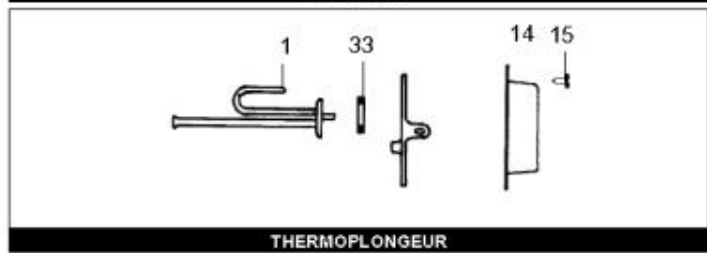

*LISTE DE PIECES*

12/05/2016

<i>Produit</i>	548221 - 150L MIXT TRI CER PREST LUXE
<i>Modèle</i>	150L MIXTE
<i>Marque</i>	CHAFFOTEAUX
<i>Date</i>	20/11/2009

Table		PREST.-SUPER PREST.-EM							
Rep.	Référence	ALIAS	Désignation	Remplacé par	Date début	Date fin	Multiple de vente	Tarif Public Unitaire HT	
1	61005670		RESISTANCE STEATITE 1800W 380V				1		
3	60072542		THERMOSTAT A BULBES				1		
8	60050639		BARRETTE	60000696			1		
9	60050634		ETOILE	60000696			1		
14	60051088		CAPOT DE PROTECTION				1		
15	60050460-03		VIS A TOLE CBLZ D: 3.9-9.5				10		
22	60077063		GROUPE DE SECU. 15/21 OU 20/27				1		
32	60050463		PATTE DE FIXATION				1		
33	60051691		JOINT DE FORME (/ELE. CHAUF.)				1		