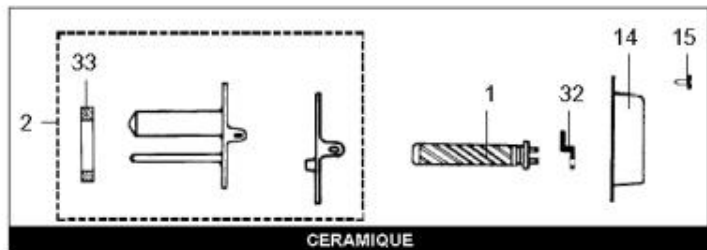

*LISTE DE PIECES*

12/05/2016

<i>Produit</i>	548221 - 150L MIXT TRI CER PREST LUXE
<i>Modèle</i>	150L MIXTE
<i>Marque</i>	CHAFFOTEAUX
<i>Date</i>	20/11/2009

Table		PREST.-SUPER PREST.-EM							
Rep.	Référence	ALIAS	Désignation	Remplacé par	Date début	Date fin	Multiple de vente	Tarif Public Unitaire HT	
1	61005670		RESISTANCE STEATITE 1800W 380V				1		
3	60072542		THERMOSTAT A BULBES				1		
8	60050639		BARRETTE	60000696			1		
9	60050634		ETOILE	60000696			1		
14	60051088		CAPOT DE PROTECTION				1		
15	60050460-03		VIS A TOLE CBLZ D: 3.9-9.5				10		
22	60077063		GROUPE DE SECU. 15/21 OU 20/27				1		
32	60050463		PATTE DE FIXATION				1		
33	60051691		JOINT DE FORME (/ELE. CHAUF.)				1		