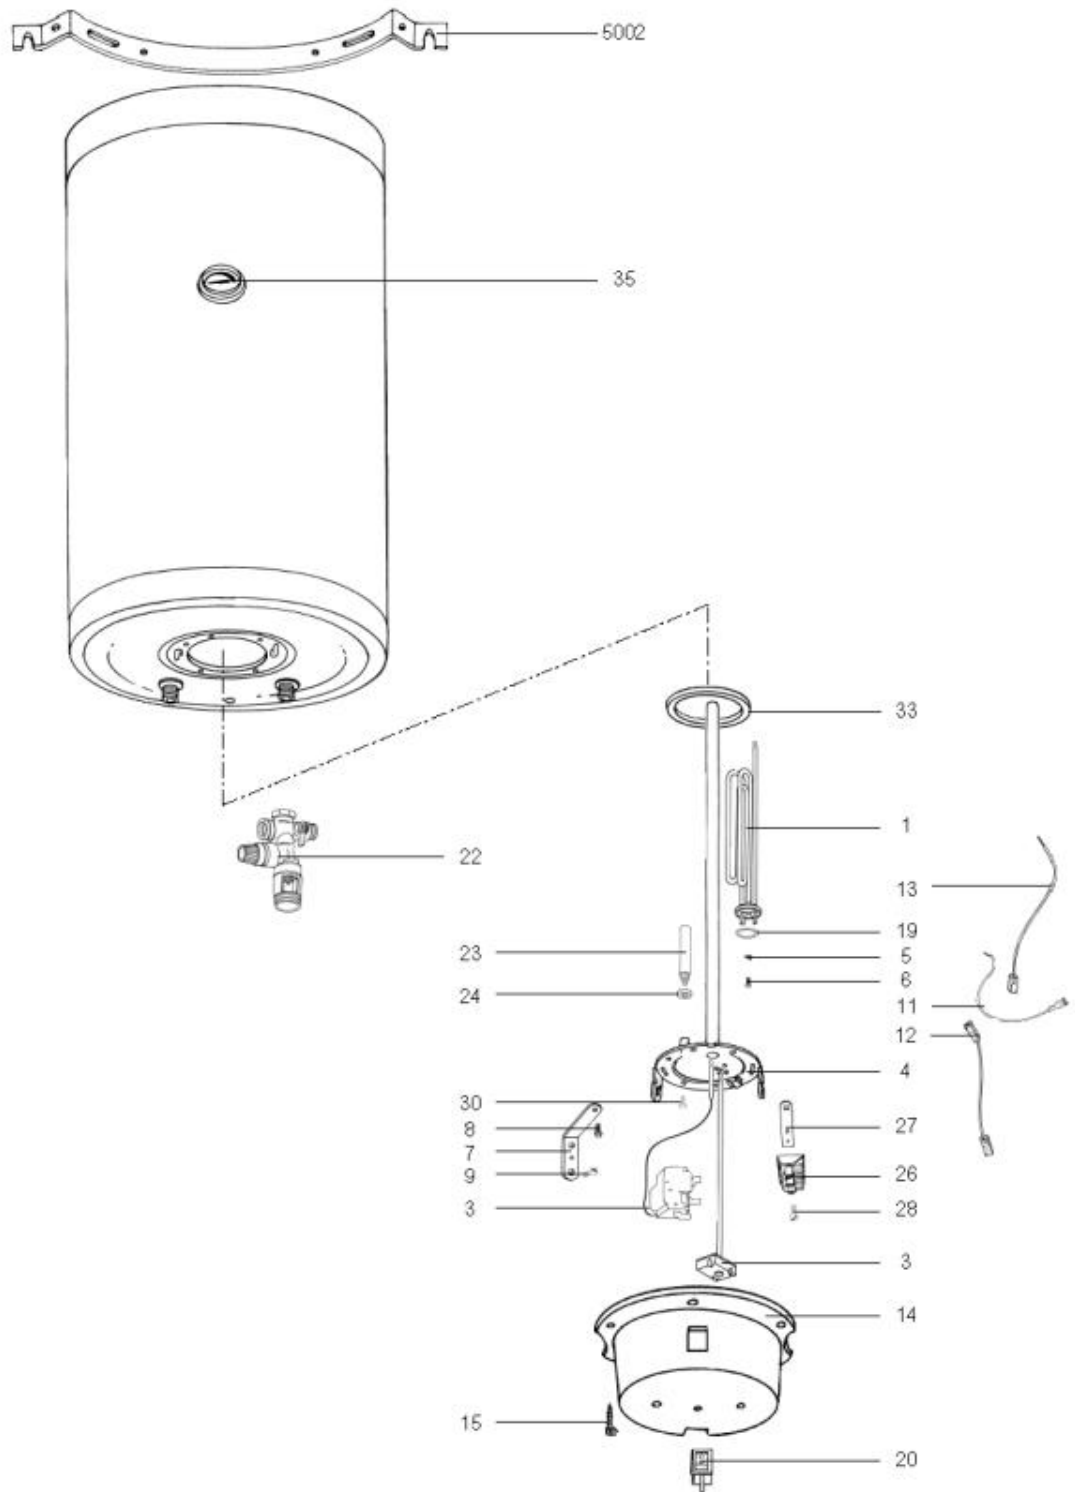

LISTE DE PIECES

12/05/2016

<i>Produit</i>	688621 - 150 CM FR MIXTE TP M 2400W
<i>Modèle</i>	150L MIXTE
<i>Marque</i>	CHAFFOTEAUX
<i>Date</i>	30/03/2012

Table		C							
Rep.	Référence	ALIAS	Désignation	Remplacé par	Date début	Date fin	Multiple de vente	Tarif Public Unitaire HT	
1	61401777		RESISTANCE BLINDEE 2400W				1		
3	61006809		THERMOSTAT INVERSEUR				1		
3	691219		THERMOSTAT TBS L.300				1		
4	61006807		CONTRE BRIDE				1		
5	60005799-13		VIS HS M 6-12				10		
6	60013183-03		RONDELLE EVENTAIL D: 6				10		
7	61006808		SUPPORT THERMOSTAT				1		
8	60072845		VIS AUTOTARAUEUSE D: 5-10				1		
9	60057750		VIS CBLZ M 4-8				10		
11	61005679		CABLAGE DE MASSE				1		
12	61006831		CABLAGE INTERCONNEXION				1		
13	61006832		CABLAGE RESISTANCE				1		
14	61006830		CAPOT				1		
15	60055818		VIS AUTOPERCEUSE D: 3.5-9.5				1		
19	65402015		JOINT TORIQUE (TP CUIVRE)				1		
20	61006829		INTERRUPTEUR				1		
22	60077063		GROUPE DE SECU. 15/21 OU 20/27				1		
23	977127-01		ANODE D:25,5 L:180 M5-M8				1		
24	61306237		JOINT ANODE				1		
26	60072836		CONNECTEUR				1		
27	61006844		SUPPORT CONNECTEUR				1		
28	60072843		VIS D: 4-16				1		
30	61005231		VIS H M8-14				10		
33	60071829		JOINT BRIDE D:121.3-105-7.1			05/00	1		
33	61013222		JOINT BRIDE D:121.3-105-6.1			05/00	1		
35	61005793		THERMOMETRE				1		
5002	60072633		PATTE DE FIXATION	912006			1		