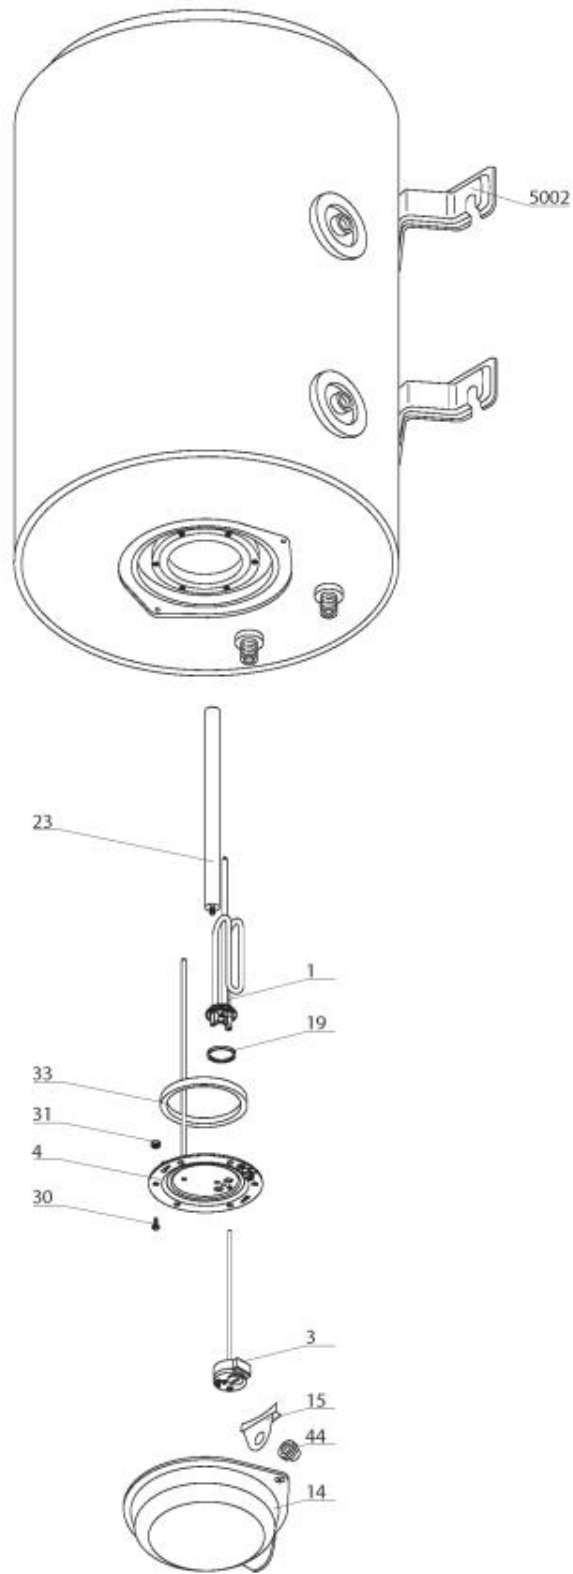

*LISTE DE PIECES*

12/05/2016

<i>Produit</i>	892858 - 150 C&M TMI
<i>Modèle</i>	150L MIXTE
<i>Marque</i>	CHAFFOTEAUX
<i>Date</i>	30/03/2012

Table		150-200 MIXTES TP MONO							
Rep.	Référence	ALIAS	Désignation	Remplacé par	Date début	Date fin	Multiple de vente	Tarif Public Unitaire HT	
1	816077		RESISTANCE BLINDEE 2500W 230V 2 SONDES			12/07	1		
1	60000689		RESISTANCE BLINDEE 2200W		12/07		1		
3	691220		THERMOSTAT EMBROCHABLE TBS L.450 230V			12/07	1		
3	691219		THERMOSTAT TBS L.300		12/07		1		
4	60001047		CONTRE BRIDE		12/07		1		
14	926115		CAPOT BLANC	60002276			1		
15	926124		SUPPORT PASSE-CABLE				1		
19	65402015		JOINT TORIQUE (TP CUIVRE)		12/07		1		
23	61402252-01		ANODE D:21,3 L:430 M5-M8				1		
30	918001		VIS M8X25			12/07	1		
30	61315253		VIS AUTOTARAUDEUSE M 8-16	60000681	12/07		1		
31	918004		ECROU FIXATION EMBASE M8			12/07	1		
33	924001		JOINT BRIDE 5 TROUS D.75			12/07	1		
33	60071829		JOINT BRIDE D:121.3-105-7.1		12/07		1		
44	926042		PASSE CABLE + VIS			02/07	1		
44	65102743		KIT PASSE-CABLES + VIS		02/07		1		
5002	912006		PATTE MURALE D:470-505-560				1		