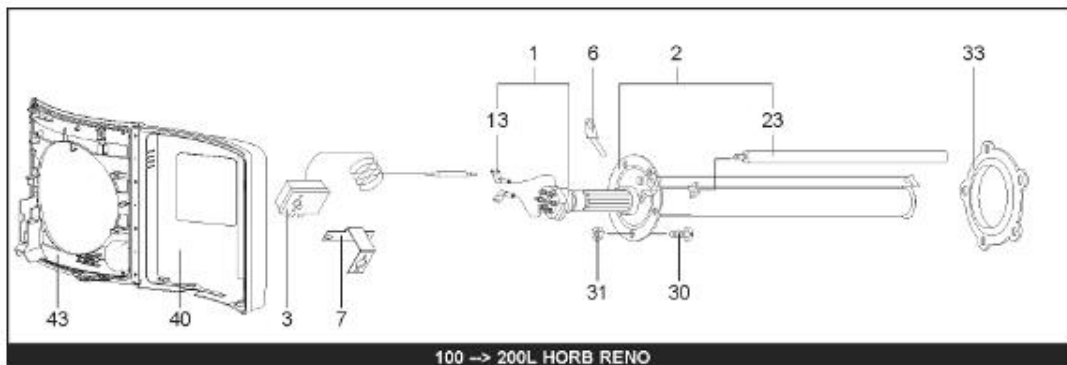

LISTE DE PIECES

12/05/2016

<i>Produit</i>	3010200 - CHA 150 HORB 560 THER MO
<i>Modèle</i>	150L HORIZONTAL BLINDEE
<i>Marque</i>	CHAFFOTEAUX
<i>Date</i>	05/11/2015

100 → 200L HORB RENO

100 → 200L HORB

100 → 200L HORD

Table		HORIZONTAL							
Rep.	Référence	ALIAS	Désignation	Remplacé par	Date début	Date fin	Multiple de vente	Tarif Public Unitaire HT	
1	816127		RESISTANCE BLINDEE 2000W 230V D.75+ANO			11/08	1		
1	60001264		RESISTANCE BLINDEE 2000W 230V + ANODE		11/08		1		
3	921034		THERMOSTAT A BULBES			11/07	1		
3	60000954		THERMOSTAT A BULBES		11/07	11/08	1		
3	60001263		THERMOSTAT A CANNE L:450		11/08		1		
7	65101064		SUPPORT THERMOSTAT FIRT			11/07	1		
7	60000955		SUPPORT THERMOSTAT		11/07	11/08	1		
12	925025		CABLAGE (BRUN) 2,5X160 (faston-faston)		11/07	11/08	1		
14	926166		CAPOT BLANC				1		
15	926124		SUPPORT PASSE-CABLE				1		
23	993014-01		ANODE D:25,5 L:230 M5-M8				1		
30	918001		VIS M8X25				1		
30	918064		VIS DE FIXATION EMBASE M 8-20				1		
31	918004		ECROU FIXATION EMBASE M8				1		
33	924001		JOINT BRIDE 5 TROUS D.75				1		
53	926195		RACCORDS DIELECTRI. 3/4-75 A 300L KIT				1		
54	925306		THERMOSTATS FIRT-CAEM ENS			11/07	1		
55	921036		THERMOSTAT FIRT			11/07	1		
5002	912006		PATTE MURALE D:470-505-560			10/07	1		
5002	290280		SUPPORT MURAL		10/07		1		