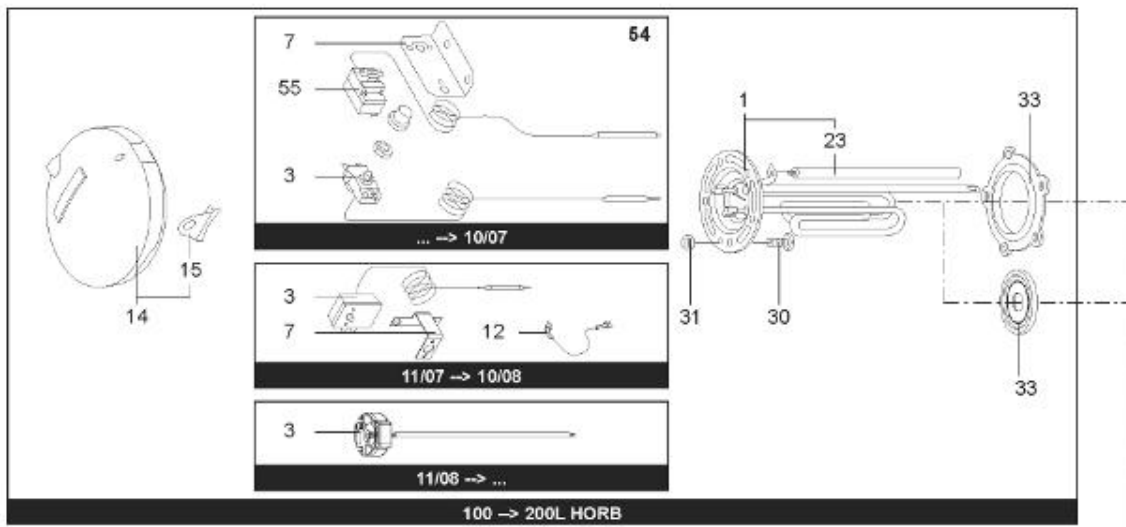

LISTE DE PIECES

12/05/2016

<i>Produit</i>	3010200 - CHA 150 HORB 560 THER MO
<i>Modèle</i>	150L HORIZONTAL BLINDEE
<i>Marque</i>	CHAFFOTEAUX
<i>Date</i>	05/11/2015

100 → 200L HORB RENO

100 → 200L HORB

100 → 200L HORD

Table		HORIZONTAL							
Rep.	Référence	ALIAS	Désignation	Remplacé par	Date début	Date fin	Multiple de vente	Tarif Public Unitaire HT	
1	816127		RESISTANCE BLINDEE 2000W 230V D.75+ANO			11/08	1		
1	60001264		RESISTANCE BLINDEE 2000W 230V + ANODE		11/08		1		
3	921034		THERMOSTAT A BULBES			11/07	1		
3	60000954		THERMOSTAT A BULBES		11/07	11/08	1		
3	60001263		THERMOSTAT A CANNE L:450		11/08		1		
7	65101064		SUPPORT THERMOSTAT FIRT			11/07	1		
7	60000955		SUPPORT THERMOSTAT		11/07	11/08	1		
12	925025		CABLAGE (BRUN) 2,5X160 (faston-faston)		11/07	11/08	1		
14	926166		CAPOT BLANC				1		
15	926124		SUPPORT PASSE-CABLE				1		
23	993014-01		ANODE D:25,5 L:230 M5-M8				1		
30	918001		VIS M8X25				1		
30	918064		VIS DE FIXATION EMBASE M 8-20				1		
31	918004		ECROU FIXATION EMBASE M8				1		
33	924001		JOINT BRIDE 5 TROUS D.75				1		
53	926195		RACCORDS DIELECTRI. 3/4-75 A 300L KIT				1		
54	925306		THERMOSTATS FIRT-CAEM ENS			11/07	1		
55	921036		THERMOSTAT FIRT			11/07	1		
5002	912006		PATTE MURALE D:470-505-560			10/07	1		
5002	290280		SUPPORT MURAL		10/07		1		