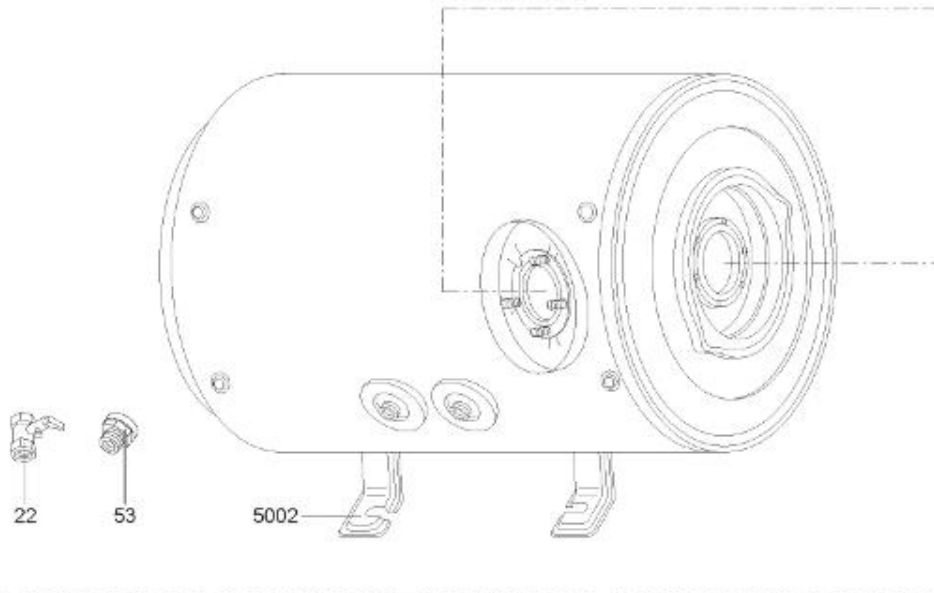

LISTE DE PIECES

12/05/2016

<i>Produit</i>	3010200 - CHA 150 HORB 560 THER MO
<i>Modèle</i>	150L HORIZONTAL BLINDEE
<i>Marque</i>	CHAFFOTEAUX
<i>Date</i>	05/11/2015

100 → 200L HORB RENO

100 → 200L HORB

100 → 200L HORD

Table		HORIZONTAL							
Rep.	Référence	ALIAS	Désignation	Remplacé par	Date début	Date fin	Multiple de vente	Tarif Public Unitaire HT	
1	816127		RESISTANCE BLINDEE 2000W 230V D.75+ANO			11/08	1		
1	60001264		RESISTANCE BLINDEE 2000W 230V + ANODE		11/08		1		
3	921034		THERMOSTAT A BULBES			11/07	1		
3	60000954		THERMOSTAT A BULBES		11/07	11/08	1		
3	60001263		THERMOSTAT A CANNE L:450		11/08		1		
7	65101064		SUPPORT THERMOSTAT FIRT			11/07	1		
7	60000955		SUPPORT THERMOSTAT		11/07	11/08	1		
12	925025		CABLAGE (BRUN) 2,5X160 (faston-faston)		11/07	11/08	1		
14	926166		CAPOT BLANC				1		
15	926124		SUPPORT PASSE-CABLE				1		
23	993014-01		ANODE D:25,5 L:230 M5-M8				1		
30	918001		VIS M8X25				1		
30	918064		VIS DE FIXATION EMBASE M 8-20				1		
31	918004		ECROU FIXATION EMBASE M8				1		
33	924001		JOINT BRIDE 5 TROUS D.75				1		
53	926195		RACCORDS DIELECTRI. 3/4-75 A 300L KIT				1		
54	925306		THERMOSTATS FIRT-CAEM ENS			11/07	1		
55	921036		THERMOSTAT FIRT			11/07	1		
5002	912006		PATTE MURALE D:470-505-560			10/07	1		
5002	290280		SUPPORT MURAL		10/07		1		