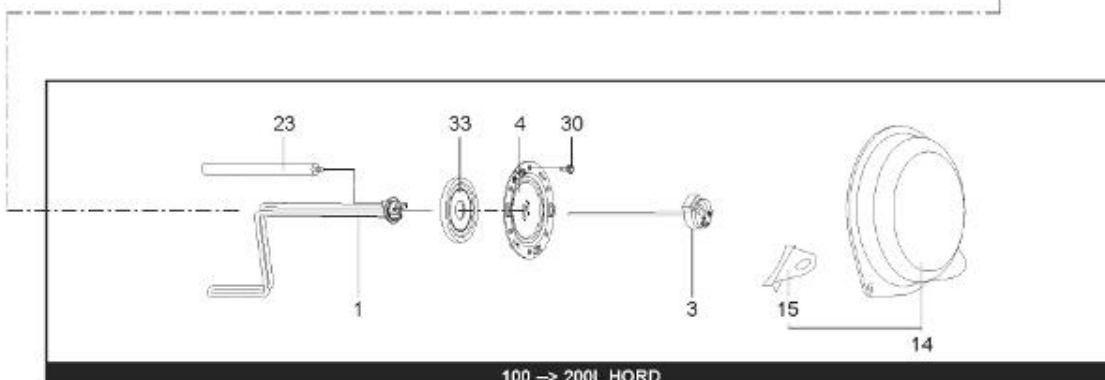

LISTE DE PIECES

12/05/2016

<i>Produit</i>	3010200 - CHA 150 HORB 560 THER MO
<i>Modèle</i>	150L HORIZONTAL BLINDEE
<i>Marque</i>	CHAFFOTEAUX
<i>Date</i>	05/11/2015

100 → 200L HORB RENO

100 → 200L HORB

100 → 200L HORD

Table		HORIZONTAL							
Rep.	Référence	ALIAS	Désignation	Remplacé par	Date début	Date fin	Multiple de vente	Tarif Public Unitaire HT	
1	816127		RESISTANCE BLINDEE 2000W 230V D.75+ANO			11/08	1		
1	60001264		RESISTANCE BLINDEE 2000W 230V + ANODE		11/08		1		
3	921034		THERMOSTAT A BULBES			11/07	1		
3	60000954		THERMOSTAT A BULBES		11/07	11/08	1		
3	60001263		THERMOSTAT A CANNE L:450		11/08		1		
7	65101064		SUPPORT THERMOSTAT FIRT			11/07	1		
7	60000955		SUPPORT THERMOSTAT		11/07	11/08	1		
12	925025		CABLAGE (BRUN) 2,5X160 (faston-faston)		11/07	11/08	1		
14	926166		CAPOT BLANC				1		
15	926124		SUPPORT PASSE-CABLE				1		
23	993014-01		ANODE D:25,5 L:230 M5-M8				1		
30	918001		VIS M8X25				1		
30	918064		VIS DE FIXATION EMBASE M 8-20				1		
31	918004		ECROU FIXATION EMBASE M8				1		
33	924001		JOINT BRIDE 5 TROUS D.75				1		
53	926195		RACCORDS DIELECTRI. 3/4-75 A 300L KIT				1		
54	925306		THERMOSTATS FIRT-CAEM ENS			11/07	1		
55	921036		THERMOSTAT FIRT			11/07	1		
5002	912006		PATTE MURALE D:470-505-560			10/07	1		
5002	290280		SUPPORT MURAL		10/07		1		