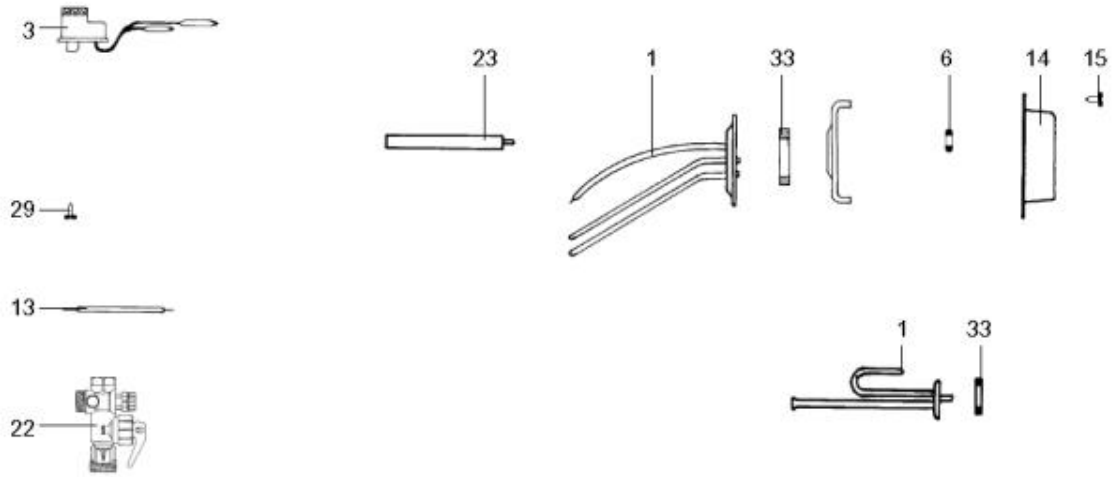

*LISTE DE PIECES*

12/05/2016

---

<i>Produit</i>	528302 - 150L HORZ TRI TP EH
<i>Modèle</i>	150L HORIZONTAL BLINDEE
<i>Marque</i>	CHAFFOTEAUX
<i>Date</i>	20/11/2009

---

Table		EH-C							
Rep.	Référence	ALIAS	Désignation	Remplacé par	Date début	Date fin	Multiple de vente	Tarif Public Unitaire HT	
22	60077063		GROUPE DE SECU. 15/21 OU 20/27				1		
33	290153		JOINT BRIDE D.110				1		