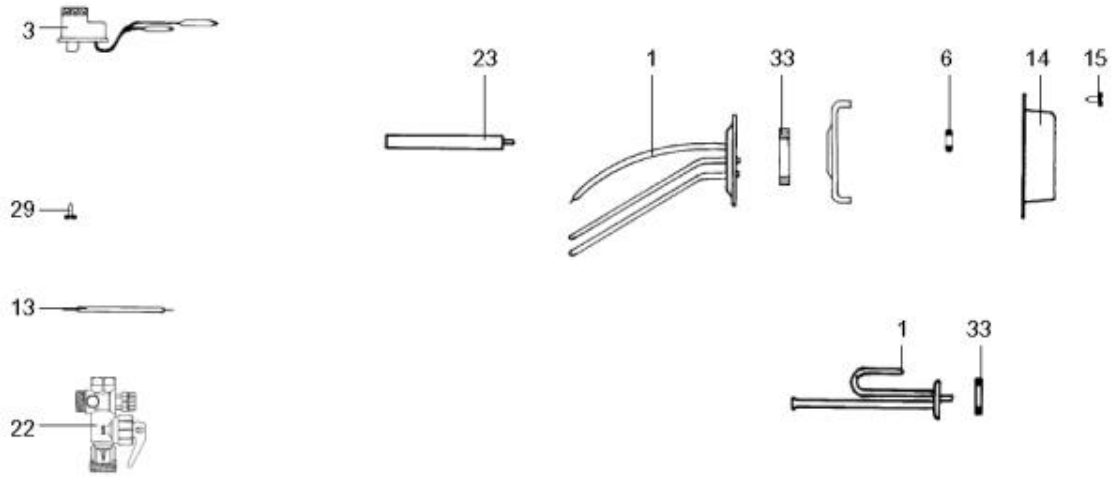

LISTE DE PIECES

12/05/2016

<i>Produit</i>	688502 - 150L HORZ TRI TP C&M
<i>Modèle</i>	150L HORIZONTAL BLINDEE
<i>Marque</i>	CHAFFOTEAUX
<i>Date</i>	20/11/2009

Table		EH-C							
Rep.	Référence	ALIAS	Désignation	Remplacé par	Date début	Date fin	Multiple de vente	Tarif Public Unitaire HT	
1	60077167		RESISTANCE BLINDEE 2400W				1		
3	60072542		THERMOSTAT A BULBES				1		
6	60072541		RONDELLE PLATE D : 16-9-1.5				5		
13	60052860		CABLAGE THERMOSTAT 0.25M				1		
14	60051088		CAPOT DE PROTECTION				1		
15	60055818		VIS AUTOPERCEUSE D: 3.5-9.5				1		
22	60077063		GROUPE DE SECU. 15/21 OU 20/27				1		
23	61005907		ANODE D:26 L:174 M8	977127-01		12/04	1		
23	61316488		ANODE D:21 L:276 M5	61316488-01	12/04		1		
29	60072845		VIS AUTOTARAUEUSE D: 5-10				1		
33	60071829		JOINT BRIDE D:121.3-105-7.1				1		