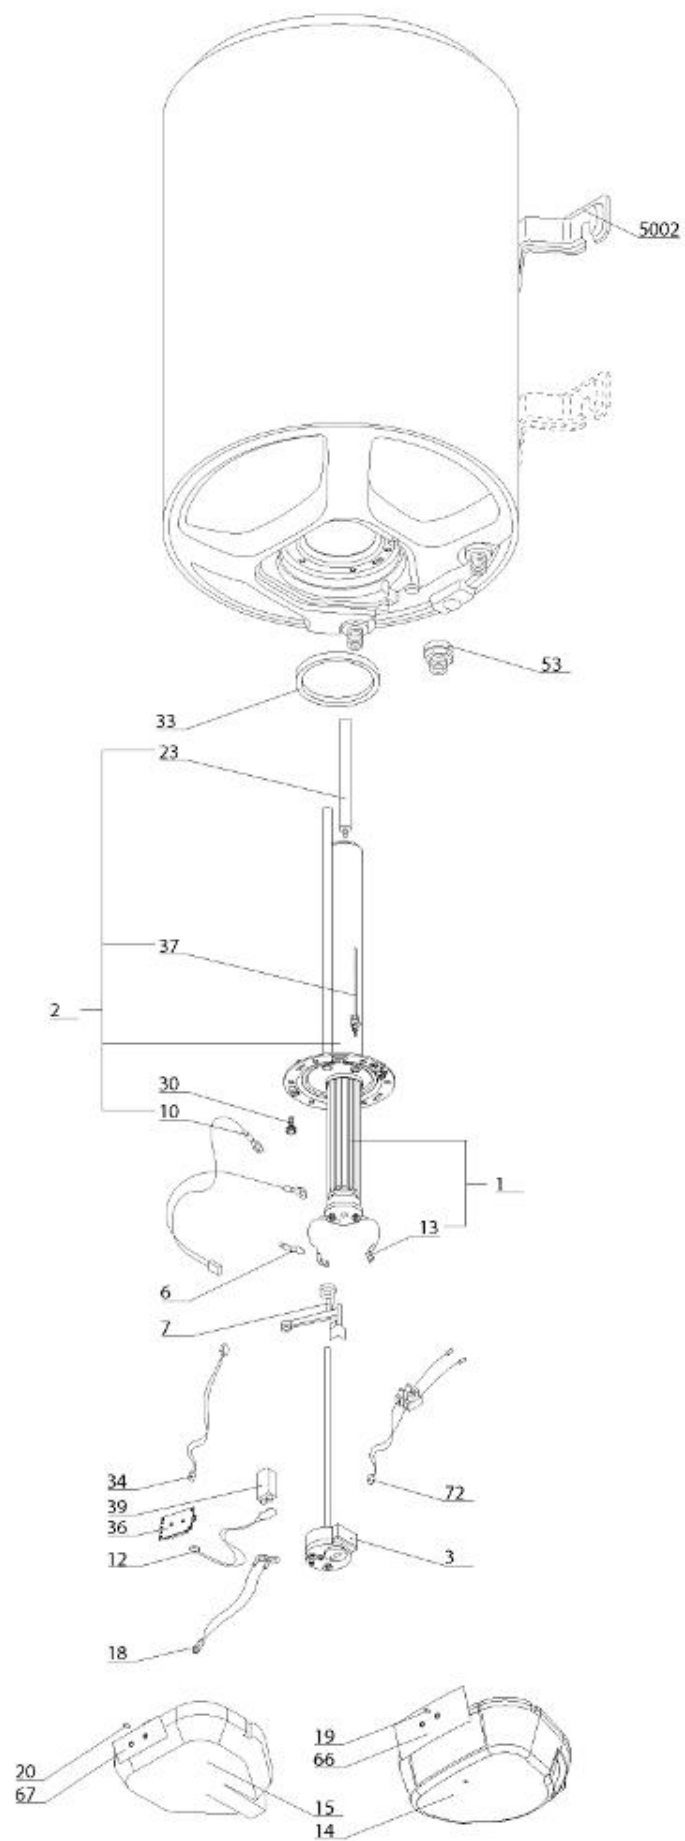

*LISTE DE PIECES*

11/05/2016

<i>Produit</i>	3010513 - CHA 100 VERT 560 HPC MO
<i>Modèle</i>	100L VERTICAL STEATITE
<i>Marque</i>	CHAFFOTEAUX
<i>Date</i>	15/10/2015

Table		HPC							
Rep.	Référence	ALIAS	Désignation	Remplacé par	Date début	Date fin	Multiple de vente	Tarif Public Unitaire HT	
1	61400606-01		RESISTANCE STEATITE 1200W D.50				1		
2	60002298		EMBASE + ANODE PROTECH & MG				1		
3	60001540		THERMOSTAT A CANNE L:450				1		
6	60072531		PATTE DE FIXATION				1		
7	60001557		SUPPORT THERMOSTAT				1		
10	60000344		CABLAGE ELECTRODE				1		
12	60000385		CABLAGE BATTERIE				1		
13	60001555		CABLAGE RESISTANCE > THERMOSTAT				1		
15	60001542		CAPOT				1		
18	993025		LAMPE TEMOIN				1		
20	998570		VITRE DE PROTECTION LED				1		
30	60000681		VIS DE FIXATION EMBASE M 8-14 (6 PCES)				1		
33	60000682		JOINT BRIDE D:121.7-105-11.5				1		
34	60000475		CABLAGE ELECTRODE > C.I.				1		
36	60000384		CIRCUIT IMPRIME (6 mA)			08/14	1		
37	340406		ANODE PROTECH				1		
39	925298		BATTERIE 9V-170 MAH				1		
53	926195		RACCORDS DIELECTRI. 3/4-75 A 300L KIT				1		
67	60001562		FACE ADHESIVE				1		
72	60001556		CABLAGE D'ALIMENTATION				1		
5002	912006		PATTE MURALE D:470-505-560				1		