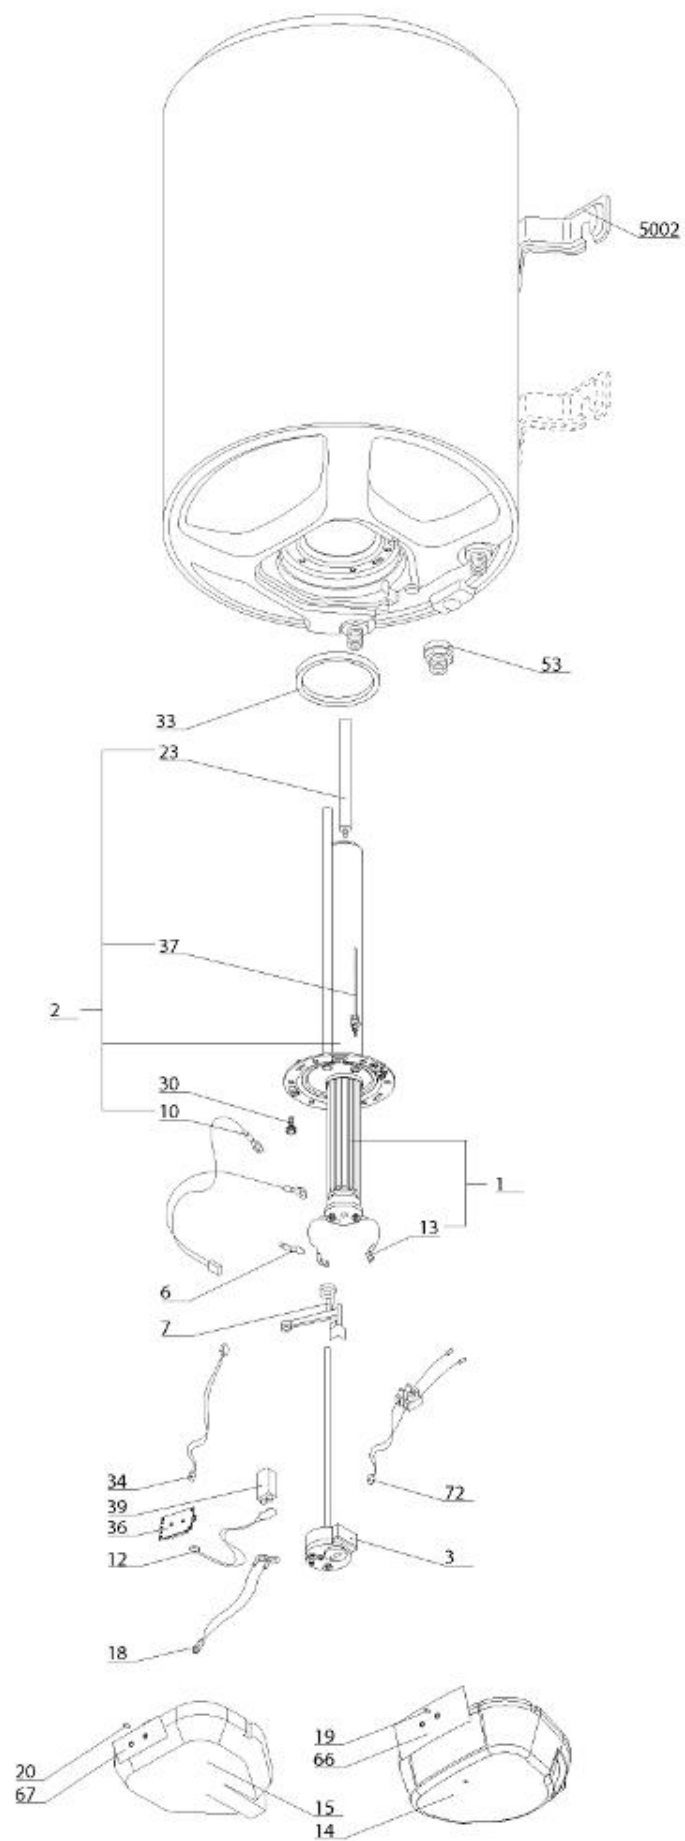

LISTE DE PIECES

11/05/2016

<i>Produit</i>	3000292 - CHA 100 VERT 530 HPC MO
<i>Modèle</i>	100L VERTICAL STEATITE
<i>Marque</i>	CHAFFOTEAUX
<i>Date</i>	15/10/2015

Table		HPC							
Rep.	Référence	ALIAS	Désignation	Remplacé par	Date début	Date fin	Multiple de vente	Tarif Public Unitaire HT	
1	61400606-01		RESISTANCE STEATITE 1200W D.50				1		
2	60002298		EMBASE + ANODE PROTECH & MG				1		
3	60001540		THERMOSTAT A CANNE L:450				1		
6	60072531		PATTE DE FIXATION				1		
7	60001557		SUPPORT THERMOSTAT				1		
10	60000344		CABLAGE ELECTRODE				1		
12	60000385		CABLAGE BATTERIE				1		
13	60001555		CABLAGE RESISTANCE > THERMOSTAT				1		
14	60001543-01		CAPOT				1		
18	993025		LAMPE TEMOIN				1		
19	998576		VITRE LED L=10.8				1		
23	993014-01		ANODE D:25,5 L:230 M5-M8				1		
30	60000681		VIS DE FIXATION EMBASE M 8-14 (6 PCES)				1		
33	60000682		JOINT BRIDE D:121.7-105-11.5				1		
34	60000475		CABLAGE ELECTRODE > C.I.				1		
36	60002286		CIRCUIT IMPRIME (3 mA)		08/14		1		
37	340406		ANODE PROTECH				1		
39	925298		BATTERIE 9V-170 MAH				1		
53	926195		RACCORDS DIELECTRI. 3/4-75 A 300L KIT				1		
66	60001561		FACE ADHESIVE				1		
72	60001556		CABLAGE D'ALIMENTATION				1		
5002	60002292		PATTE MURALE D:530				1		