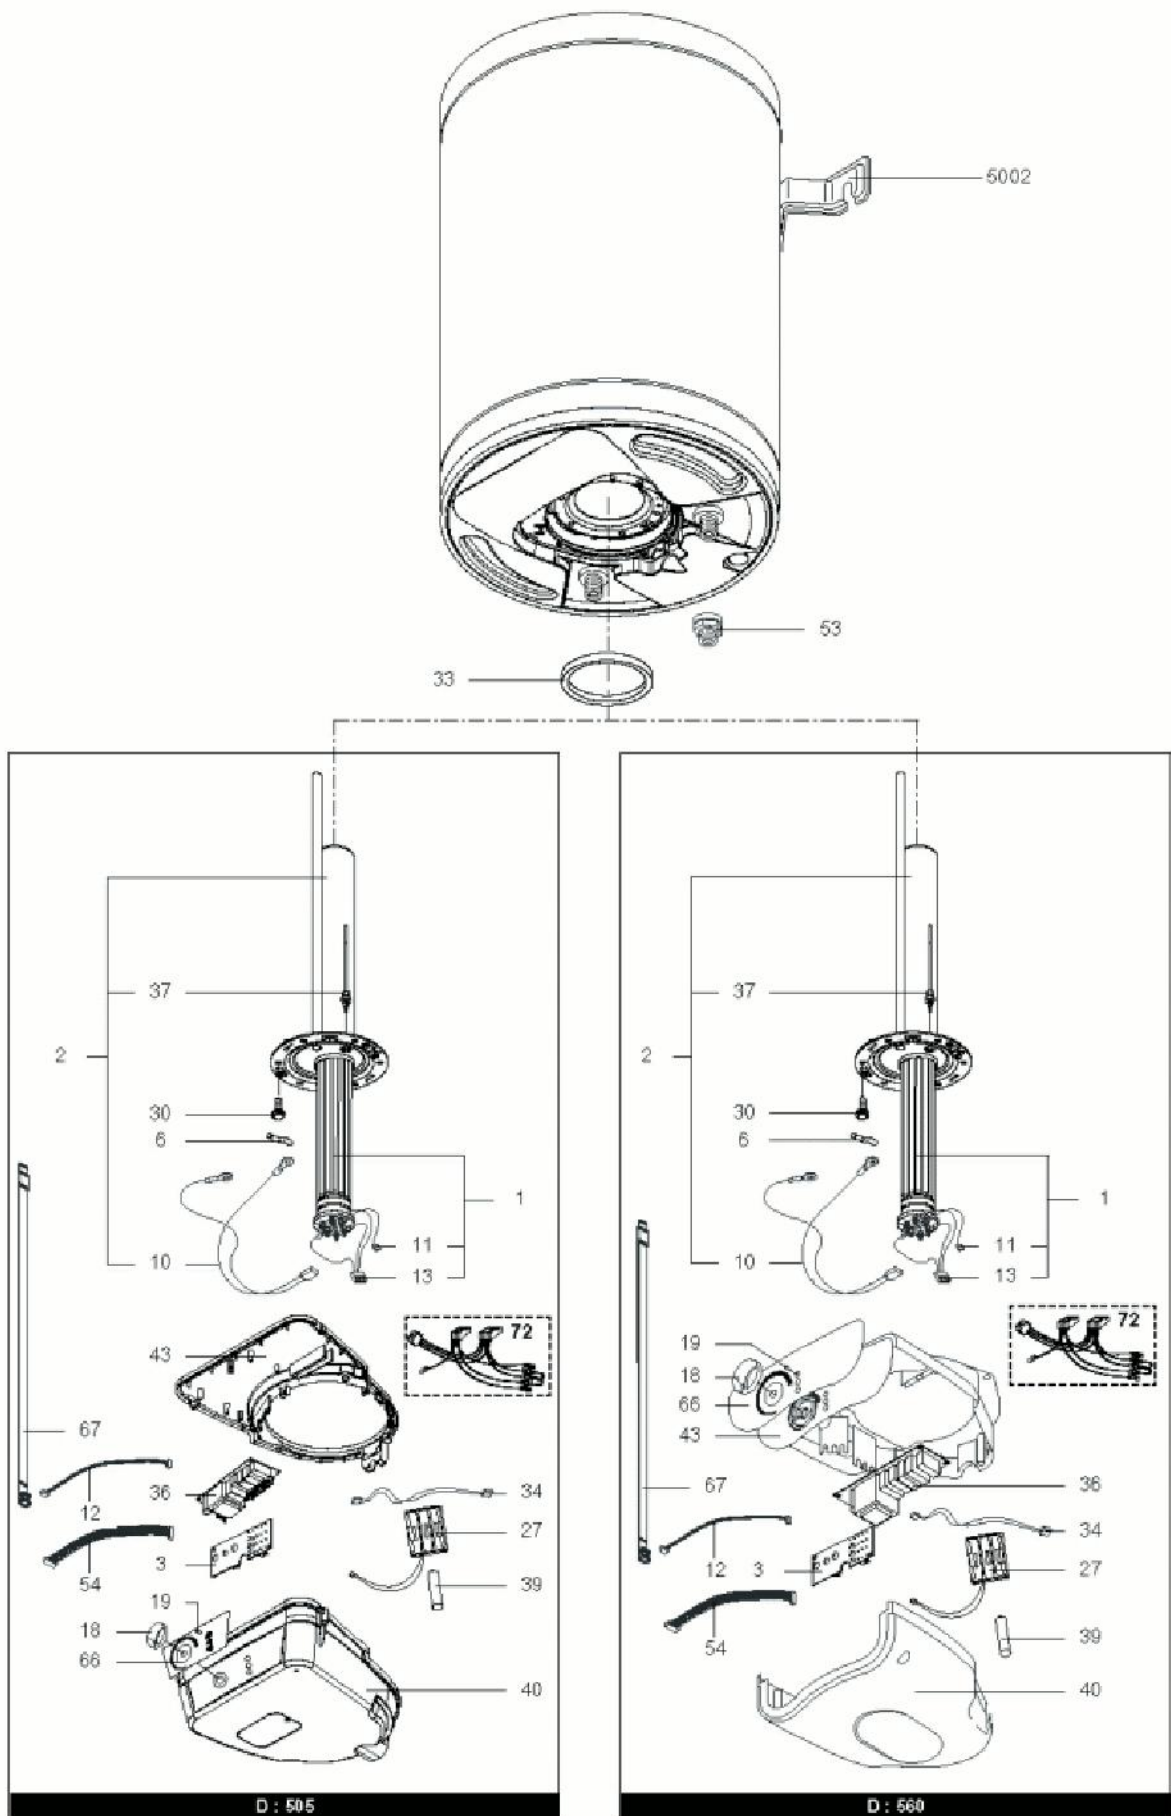

*LISTE DE PIECES*

11/05/2016

<i>Produit</i>	3000113 - CHA 100 VERT 505 TIT+ MT
<i>Modèle</i>	100L VERTICAL STEATITE
<i>Marque</i>	CHAFFOTEAUX
<i>Date</i>	29/03/2012

Table		VERTICAL							
Rep.	Référence	ALIAS	Désignation	Remplacé par	Date début	Date fin	Multiple de vente	Tarif Public Unitaire HT	
1	60000059-01		RESISTANCE STEATITE 3000W D.50				1		
2	60000714		EMBASE + ANODE PROTECH				1		
3	60000773		CIRCUIT IMPRIME DE REGULATION				1		
6	60072531		PATTE DE FIXATION				1		
10	60000344		CABLAGE ELECTRODE				1		
11	60000449		CABLAGE RESISTANCE > C.I.				1		
12	60000772		CABLAGE THERMISTANCE				1		
13	60000450		CABLAGE RESISTANCE > C.I.				1		
18	60000441		MOLETTE DE REGLAGE				1		
19	998577		VITRE LED L=14.2				1		
27	60000478		PORTE BATTERIE				1		
30	60000681		VIS DE FIXATION EMBASE M 8-14 (6 PCES)				1		
33	60000682		JOINT BRIDE D:121.7-105-11.5				1		
34	60000448		CABLAGE ELECTRODE > C.I.				1		
36	60000442		CIRCUIT IMPRIME DE PUISSANCE				1		
37	340406		ANODE PROTECH				1		
39	60000443		BATTERIE AA				1		
40	60000777		COUVERCLE BOITIER				1		
43	60000778		FOND DE BOITIER				1		
53	926195		RACCORDS DIELECTRI. 3/4-75 A 300L KIT				1		
54	60000477		CABLAGE INTERCONNEXION				1		
66	60000780		FACE ADHESIVE				1		
67	60000446		THERMISTANCE				1		
72	60000779		FAISCEAU DE CABLES			12/09	1		
72	60001499		FAISCEAU DE CABLES		12/09		1		
5002	912006		PATTE MURALE D:470-505-560				1		