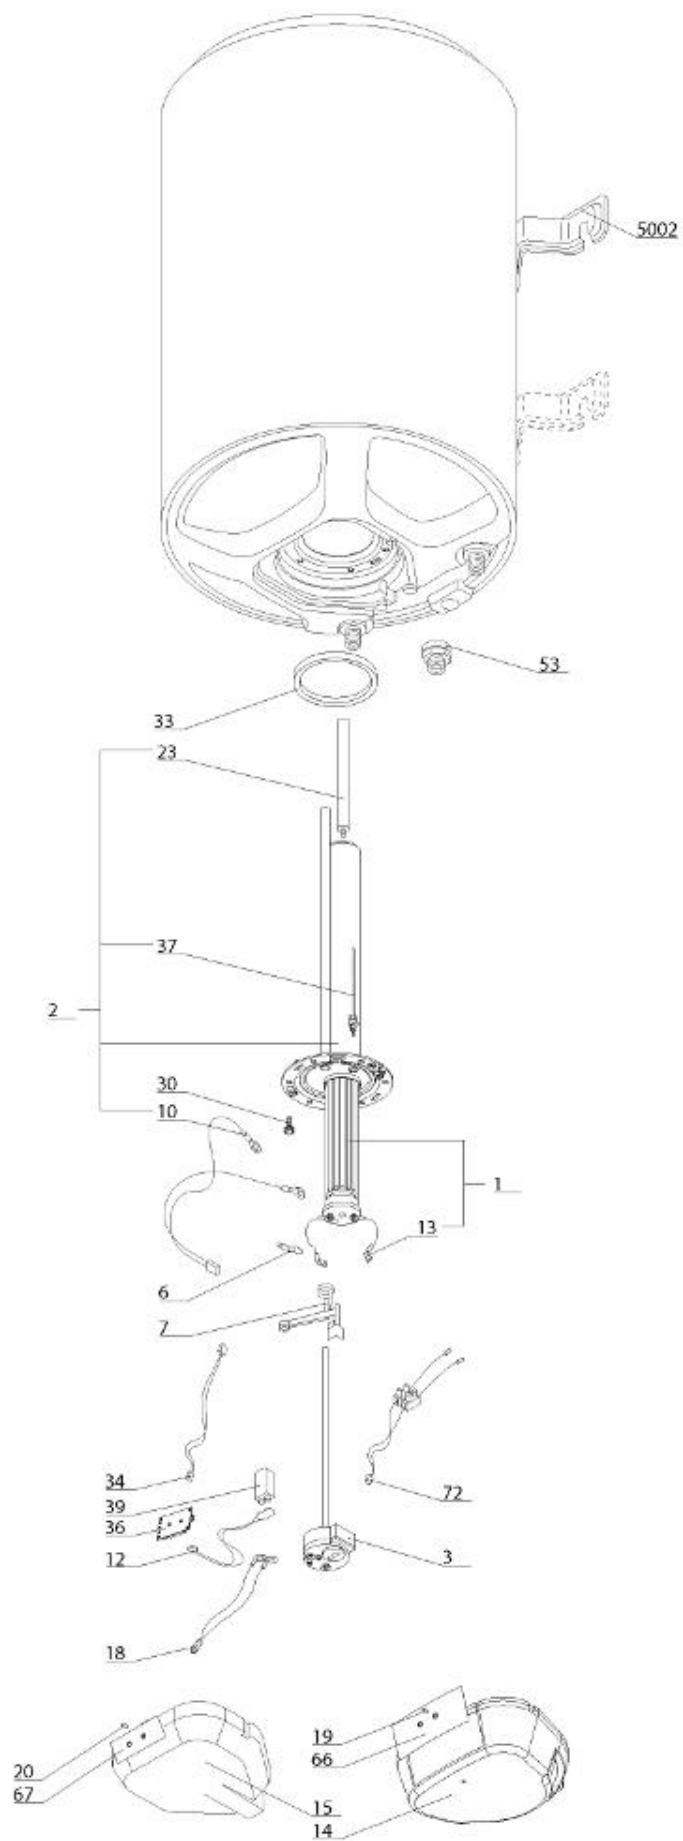

LISTE DE PIECES

11/05/2016

<i>Produit</i>	3000245 - CHA 100 VERT 505 HPC MO
<i>Modèle</i>	100L VERTICAL STEATITE
<i>Marque</i>	CHAFFOTEAUX
<i>Date</i>	15/10/2015

Table		HPC							
Rep.	Référence	ALIAS	Désignation	Remplacé par	Date début	Date fin	Multiple de vente	Tarif Public Unitaire HT	
1	61400606-01		RESISTANCE STEATITE 1200W D.50				1		
2	60002298		EMBASE + ANODE PROTECH & MG				1		
3	60001540		THERMOSTAT A CANNE L:450				1		
6	60072531		PATTE DE FIXATION				1		
7	60001557		SUPPORT THERMOSTAT				1		
10	60000344		CABLAGE ELECTRODE				1		
12	60000385		CABLAGE BATTERIE				1		
13	60001555		CABLAGE RESISTANCE > THERMOSTAT				1		
14	60001543-01		CAPOT				1		
18	993025		LAMPE TEMOIN				1		
19	998576		VITRE LED L=10.8				1		
30	60000681		VIS DE FIXATION EMBASE M 8-14 (6 PCES)				1		
33	60000682		JOINT BRIDE D:121.7-105-11.5				1		
34	60000475		CABLAGE ELECTRODE > C.I.				1		
36	60000384		CIRCUIT IMPRIME (6 mA)			08/14	1		
37	340406		ANODE PROTECH				1		
39	925298		BATTERIE 9V-170 MAH				1		
53	926195		RACCORDS DIELECTRI. 3/4-75 A 300L KIT				1		
66	60001561		FACE ADHESIVE				1		
72	60001556		CABLAGE D'ALIMENTATION				1		
5002	912006		PATTE MURALE D:470-505-560				1		