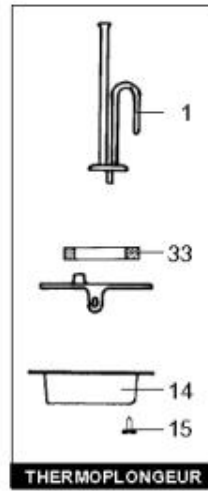

LISTE DE PIECES

11/05/2016

<i>Produit</i>	516200 - 100L VERT MONO CER Sup Prest
<i>Modèle</i>	100L VERTICAL STEATITE
<i>Marque</i>	CHAFFOTEAUX
<i>Date</i>	20/11/2009

Table		SUPER PRESTIGE							
Rep.	Référence	ALIAS	Désignation	Remplacé par	Date début	Date fin	Multiple de vente	Tarif Public Unitaire HT	
1	60000676		RESISTANCE STEATITE Ø50-1200W M				1		
3	60072572		THERMOSTAT A CANNE D:6 L:450				1		
11	60052435		CABLAGE RESIST>THERM L:196 D:5.3				5		
14	60051088		CAPOT DE PROTECTION				1		
15	60050460-03		VIS A TOLE CBLZ D: 3.9-9.5				10		
22	60077063		GROUPE DE SECU. 15/21 OU 20/27				1		
32	60050463		PATTE DE FIXATION				1		
33	60055819		JOINT				1		