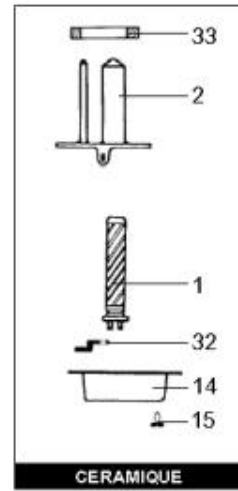

LISTE DE PIECES

11/05/2016

<i>Produit</i>	516200 - 100L VERT MONO CER Sup Prest
<i>Modèle</i>	100L VERTICAL STEATITE
<i>Marque</i>	CHAFFOTEAUX
<i>Date</i>	20/11/2009

Table		SUPER PRESTIGE							
Rep.	Référence	ALIAS	Désignation	Remplacé par	Date début	Date fin	Multiple de vente	Tarif Public Unitaire HT	
1	60000676		RESISTANCE STEATITE Ø50-1200W M				1		
3	60072572		THERMOSTAT A CANNE D:6 L:450				1		
11	60052435		CABLAGE RESIST>THERM L:196 D:5.3				5		
14	60051088		CAPOT DE PROTECTION				1		
15	60050460-03		VIS A TOLE CBLZ D: 3.9-9.5				10		
22	60077063		GROUPE DE SECU. 15/21 OU 20/27				1		
32	60050463		PATTE DE FIXATION				1		
33	60055819		JOINT				1		