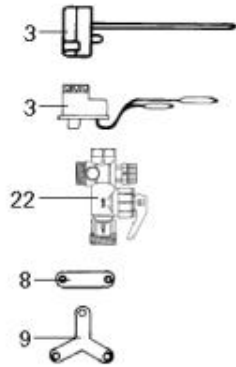

LISTE DE PIECES

11/05/2016

<i>Produit</i>	516200 - 100L VERT MONO CER Sup Prest
<i>Modèle</i>	100L VERTICAL STEATITE
<i>Marque</i>	CHAFFOTEAUX
<i>Date</i>	20/11/2009

Table		SUPER PRESTIGE							
Rep.	Référence	ALIAS	Désignation	Remplacé par	Date début	Date fin	Multiple de vente	Tarif Public Unitaire HT	
1	60000676		RESISTANCE STEATITE Ø50-1200W M				1		
3	60072572		THERMOSTAT A CANNE D:6 L:450				1		
11	60052435		CABLAGE RESIST>THERM L:196 D:5.3				5		
14	60051088		CAPOT DE PROTECTION				1		
15	60050460-03		VIS A TOLE CBLZ D: 3.9-9.5				10		
22	60077063		GROUPE DE SECU. 15/21 OU 20/27				1		
32	60050463		PATTE DE FIXATION				1		
33	60055819		JOINT				1		