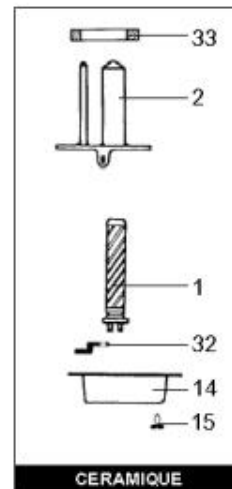

LISTE DE PIECES

11/05/2016

<i>Produit</i>	616200 - 100L VERT MONO CER Sup Pres DI
<i>Modèle</i>	100L VERTICAL STEATITE
<i>Marque</i>	CHAFFOTEAUX
<i>Date</i>	20/11/2009

Table		SUPER PRESTIGE							
Rep.	Référence	ALIAS	Désignation	Remplacé par	Date début	Date fin	Multiple de vente	Tarif Public Unitaire HT	
1	60000676		RESISTANCE STEATITE Ø50-1200W M				1		
3	60072572		THERMOSTAT A CANNE D:6 L:450				1		
11	60052435		CABLAGE RESIST>THERM L:196 D:5.3				5		
14	60051088		CAPOT DE PROTECTION				1		
15	60050460-03		VIS A TOLE CBLZ D: 3.9-9.5				10		
22	60077063		GROUPE DE SECU. 15/21 OU 20/27				1		
32	60050463		PATTE DE FIXATION				1		
33	60055819		JOINT				1		