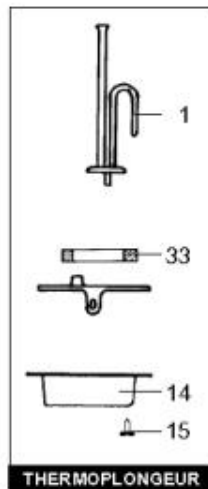

LISTE DE PIECES

11/05/2016

<i>Produit</i>	616200 - 100L VERT MONO CER Sup Pres DI
<i>Modèle</i>	100L VERTICAL STEATITE
<i>Marque</i>	CHAFFOTEAUX
<i>Date</i>	20/11/2009

Table		SUPER PRESTIGE							
Rep.	Référence	ALIAS	Désignation	Remplacé par	Date début	Date fin	Multiple de vente	Tarif Public Unitaire HT	
1	60000676		RESISTANCE STEATITE Ø50-1200W M				1		
3	60072572		THERMOSTAT A CANNE D:6 L:450				1		
11	60052435		CABLAGE RESIST>THERM L:196 D:5.3				5		
14	60051088		CAPOT DE PROTECTION				1		
15	60050460-03		VIS A TOLE CBLZ D: 3.9-9.5				10		
22	60077063		GROUPE DE SECU. 15/21 OU 20/27				1		
32	60050463		PATTE DE FIXATION				1		
33	60055819		JOINT				1		