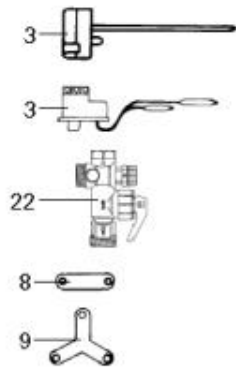

LISTE DE PIECES

11/05/2016

<i>Produit</i>	616200 - 100L VERT MONO CER Sup Pres DI
<i>Modèle</i>	100L VERTICAL STEATITE
<i>Marque</i>	CHAFFOTEAUX
<i>Date</i>	20/11/2009

Table		SUPER PRESTIGE							
Rep.	Référence	ALIAS	Désignation	Remplacé par	Date début	Date fin	Multiple de vente	Tarif Public Unitaire HT	
1	60000676		RESISTANCE STEATITE Ø50-1200W M				1		
3	60072572		THERMOSTAT A CANNE D:6 L:450				1		
11	60052435		CABLAGE RESIST>THERM L:196 D:5.3				5		
14	60051088		CAPOT DE PROTECTION				1		
15	60050460-03		VIS A TOLE CBLZ D: 3.9-9.5				10		
22	60077063		GROUPE DE SECU. 15/21 OU 20/27				1		
32	60050463		PATTE DE FIXATION				1		
33	60055819		JOINT				1		