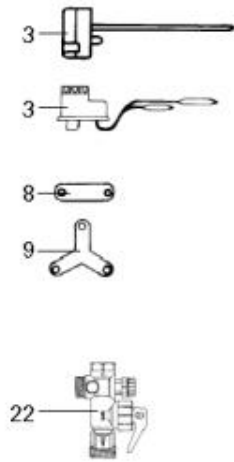

LISTE DE PIECES

11/05/2016

<i>Produit</i>	546200 - 100L VERT MONO CER PREST LUXE
<i>Modèle</i>	100L VERTICAL STEATITE
<i>Marque</i>	CHAFFOTEAUX
<i>Date</i>	18/11/2009

Table		PREST. - PREST. DE LUXE							
Rep.	Référence	ALIAS	Désignation	Remplacé par	Date début	Date fin	Multiple de vente	Tarif Public Unitaire HT	
1	60000676		RESISTANCE STEATITE Ø50-1200W M				1		
3	60072572		THERMOSTAT A CANNE D:6 L:450				1		
14	60051460		CAPOT DE PROTECTION				1		
15	60050460-03		VIS A TOLE CBLZ D: 3.9-9.5				10		
22	60077063		GROUPE DE SECU. 15/21 OU 20/27				1		
32	60050463		PATTE DE FIXATION				1		
33	60051691		JOINT DE FORME (/ELE. CHAUF.)				1		