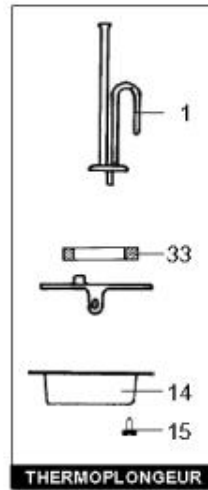

LISTE DE PIECES

11/05/2016

<i>Produit</i>	546200 - 100L VERT MONO CER PREST LUXE
<i>Modèle</i>	100L VERTICAL STEATITE
<i>Marque</i>	CHAFFOTEAUX
<i>Date</i>	18/11/2009

Table		PREST. - PREST. DE LUXE							
Rep.	Référence	ALIAS	Désignation	Remplacé par	Date début	Date fin	Multiple de vente	Tarif Public Unitaire HT	
1	60000676		RESISTANCE STEATITE Ø50-1200W M				1		
3	60072572		THERMOSTAT A CANNE D:6 L:450				1		
14	60051460		CAPOT DE PROTECTION				1		
15	60050460-03		VIS A TOLE CBLZ D: 3.9-9.5				10		
22	60077063		GROUPE DE SECU. 15/21 OU 20/27				1		
32	60050463		PATTE DE FIXATION				1		
33	60051691		JOINT DE FORME (/ELE. CHAUF.)				1		