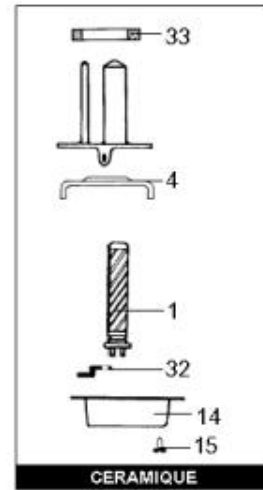

LISTE DE PIECES

11/05/2016

<i>Produit</i>	546200 - 100L VERT MONO CER PREST LUXE
<i>Modèle</i>	100L VERTICAL STEATITE
<i>Marque</i>	CHAFFOTEAUX
<i>Date</i>	18/11/2009

Table		PREST. - PREST. DE LUXE							
Rep.	Référence	ALIAS	Désignation	Remplacé par	Date début	Date fin	Multiple de vente	Tarif Public Unitaire HT	
1	60000676		RESISTANCE STEATITE Ø50-1200W M				1		
3	60072572		THERMOSTAT A CANNE D:6 L:450				1		
14	60051460		CAPOT DE PROTECTION				1		
15	60050460-03		VIS A TOLE CBLZ D: 3.9-9.5				10		
22	60077063		GROUPE DE SECU. 15/21 OU 20/27				1		
32	60050463		PATTE DE FIXATION				1		
33	60051691		JOINT DE FORME (/ELE. CHAUF.)				1		