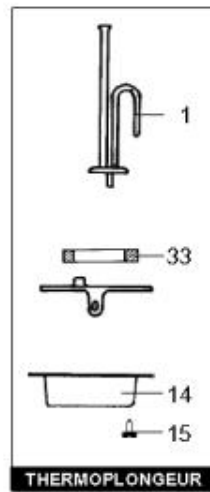

LISTE DE PIECES

11/05/2016

<i>Produit</i>	536200 - 100L VERT MONO CER PREST C&M
<i>Modèle</i>	100L VERTICAL STEATITE
<i>Marque</i>	CHAFFOTEAUX
<i>Date</i>	18/11/2009

Table		PREST. - PREST. DE LUXE							
Rep.	Référence	ALIAS	Désignation	Remplacé par	Date début	Date fin	Multiple de vente	Tarif Public Unitaire HT	
1	60000676		RESISTANCE STEATITE Ø50-1200W M				1		
3	60072572		THERMOSTAT A CANNE D:6 L:450				1		
14	60051460		CAPOT DE PROTECTION				1		
15	60050460-03		VIS A TOLE CBLZ D: 3.9-9.5				10		
22	60077063		GROUPE DE SECU. 15/21 OU 20/27				1		
32	60050463		PATTE DE FIXATION				1		
33	60055819		JOINT				1		