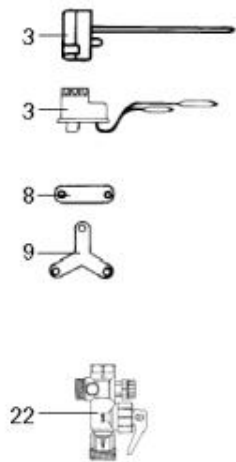

LISTE DE PIECES

11/05/2016

<i>Produit</i>	536200 - 100L VERT MONO CER PREST C&M
<i>Modèle</i>	100L VERTICAL STEATITE
<i>Marque</i>	CHAFFOTEAUX
<i>Date</i>	18/11/2009

Table		PREST. - PREST. DE LUXE							
Rep.	Référence	ALIAS	Désignation	Remplacé par	Date début	Date fin	Multiple de vente	Tarif Public Unitaire HT	
1	60000676		RESISTANCE STEATITE Ø50-1200W M				1		
3	60072572		THERMOSTAT A CANNE D:6 L:450				1		
14	60051460		CAPOT DE PROTECTION				1		
15	60050460-03		VIS A TOLE CBLZ D: 3.9-9.5				10		
22	60077063		GROUPE DE SECU. 15/21 OU 20/27				1		
32	60050463		PATTE DE FIXATION				1		
33	60055819		JOINT				1		