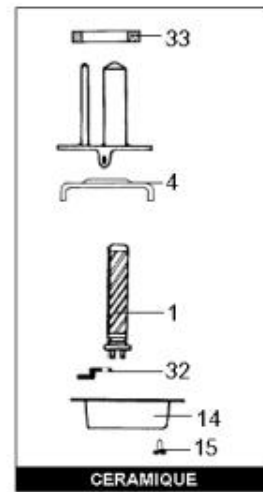

LISTE DE PIECES

11/05/2016

<i>Produit</i>	536200 - 100L VERT MONO CER PREST C&M
<i>Modèle</i>	100L VERTICAL STEATITE
<i>Marque</i>	CHAFFOTEAUX
<i>Date</i>	18/11/2009

Table		PREST. - PREST. DE LUXE							
Rep.	Référence	ALIAS	Désignation	Remplacé par	Date début	Date fin	Multiple de vente	Tarif Public Unitaire HT	
1	60000676		RESISTANCE STEATITE Ø50-1200W M				1		
3	60072572		THERMOSTAT A CANNE D:6 L:450				1		
14	60051460		CAPOT DE PROTECTION				1		
15	60050460-03		VIS A TOLE CBLZ D: 3.9-9.5				10		
22	60077063		GROUPE DE SECU. 15/21 OU 20/27				1		
32	60050463		PATTE DE FIXATION				1		
33	60055819		JOINT				1		