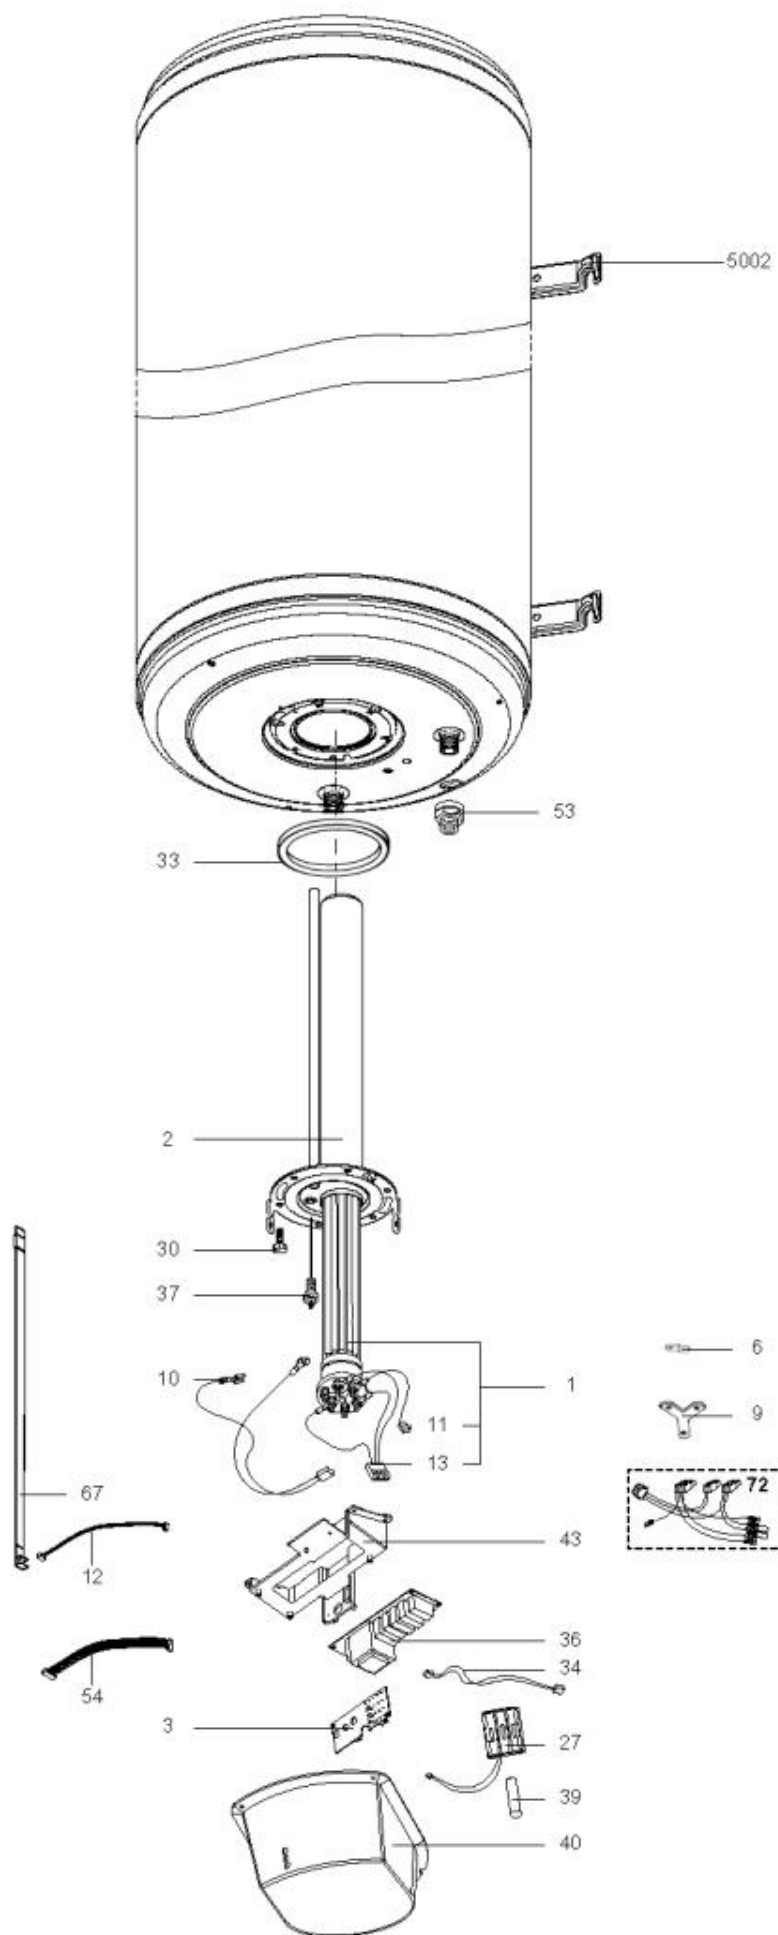

*LISTE DE PIECES*

11/05/2016

<i>Produit</i>	3060036 - 100 VT CER TITANIUM + C&M
<i>Modèle</i>	100L VERTICAL STEATITE
<i>Marque</i>	CHAFFOTEAUX
<i>Date</i>	29/03/2012

Table		VERTICAL CER TITANIUM							
Rep.	Référence	ALIAS	Désignation	Remplacé par	Date début	Date fin	Multiple de vente	Tarif Public Unitaire HT	
1	60000461		RESISTANCE STEATITE 2400W	61005491			1		
2	60000462		FOYER 6 TROUS				1		
3	60000773		CIRCUIT IMPRIME DE REGULATION				1		
6	60072531		PATTE DE FIXATION				1		
9	60000696		BARRETTE (X2) + ETOILE (X3) (Pochette)				1		
10	60000463		CABLAGE ELECTRODE				1		
11	60000449		CABLAGE RESISTANCE > C.I.				1		
12	60000464		CABLAGE THERMISTANCE				1		
13	60000450		CABLAGE RESISTANCE > C.I.				1		
27	60000510		PORTE BATTERIE				1		
30	61315253		VIS AUTOTARAUEUSE M 8-16	60000681			1		
33	60071829		JOINT BRIDE D:121.3-105-7.1				1		
34	60000507		CABLAGE ELECTRODE > C.I.				1		
36	60000442		CIRCUIT IMPRIME DE PUISSANCE				1		
37	340407		ANODE A COURANT GRAVE PROTECH				1		
39	60000443		BATTERIE AA				1		
40	60000465		COUVERCLE BOITIER				1		
43	60000466		FOND DE BOITIER				1		
53	60077535		MANCHON ISOLANT 3/4 MF				1		
54	60000509		CABLAGE INTERCONNEXION				1		
67	60000446		THERMISTANCE				1		
72	60000508		FAISCEAU DE CABLES				1		
5002	912006		PATTE MURALE D:470-505-560				1		