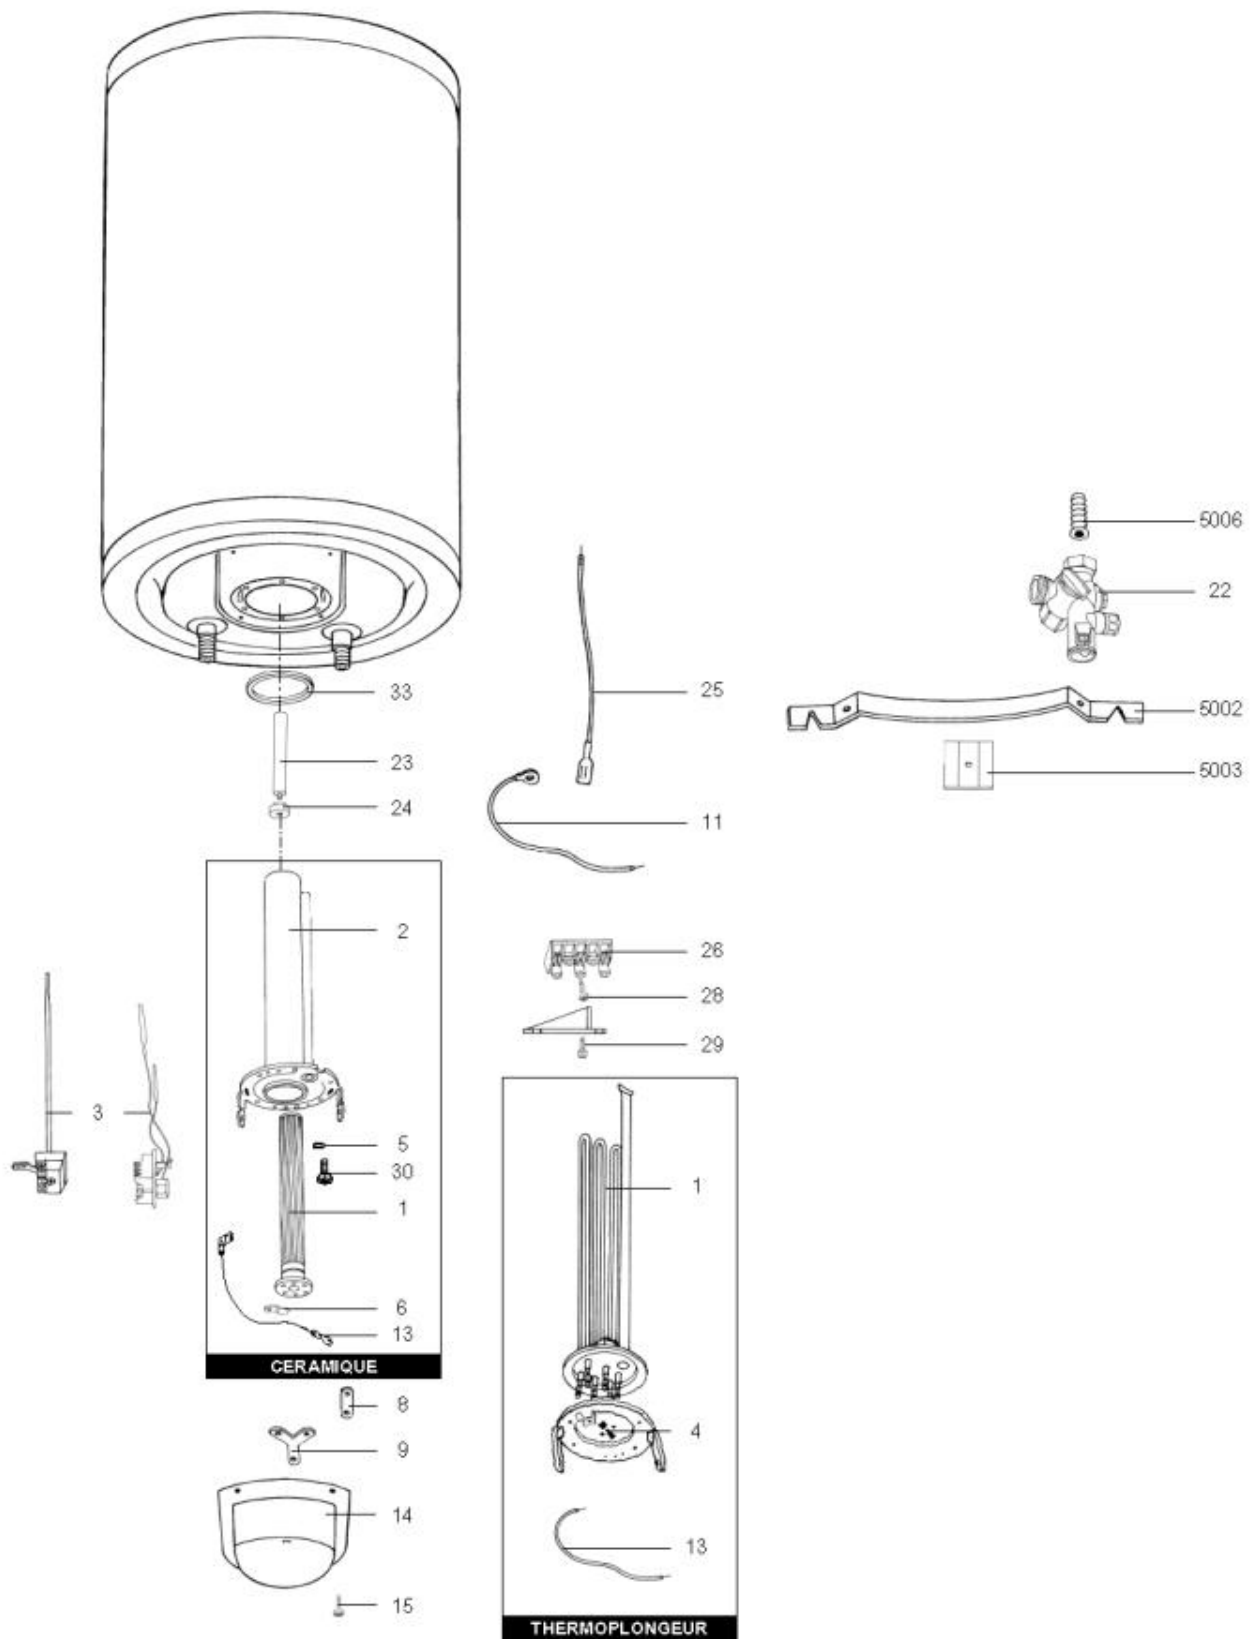

LISTE DE PIECES

11/05/2016

<i>Produit</i>	91686220 - 100 PRESTIGE VER C MONO
<i>Modèle</i>	100L VERTICAL STEATITE
<i>Marque</i>	CHAFFOTEAUX
<i>Date</i>	27/03/2012

Table		C							
Rep.	Référence	ALIAS	Désignation	Remplacé par	Date début	Date fin	Multiple de vente	Tarif Public Unitaire HT	
1	61400606-01		RESISTANCE STEATITE 1200W D.50				1		
2	61005662		FOYER 6 TROUS				1		
3	61005675		THERMOSTAT A CANNE D:7 L:265				1		
5	60072541		RONDELLE PLATE D : 16-9-1.5				5		
11	60000438		CABLAGE RESIST>THERM L:166 D:4.3				1		
14	61006769		CAPOT				1		
15	60077024		VIS AUTOPERCEUSE D: 4.2-13				5		
22	60077063		GROUPE DE SECU. 15/21 OU 20/27				1		
23	977127-01		ANODE D:25,5 L:180 M5-M8				1		
24	61306237		JOINT ANODE				1		
30	61005231		VIS H M8-14				10		
33	60071829		JOINT BRIDE D:121.3-105-7.1				1		
5002	61005699		PATTE DE FIXATION			08/03	1		
5002	912006		PATTE MURALE D:470-505-560		08/03		1		
5003	61005700		CALE				1		
5006	61006632		INSERT 3/4 G			12/99	1		
5006	61013839		INSERT 3/4 G		12/99		1		