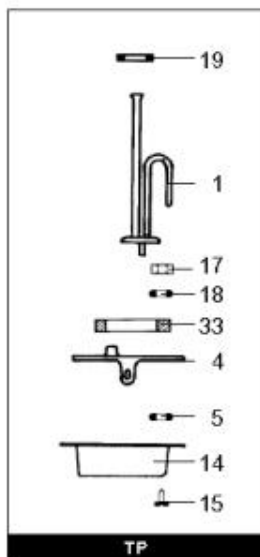

*LISTE DE PIECES*

11/05/2016

---

<i>Produit</i>	686200 - 100 CM VT C M
<i>Modèle</i>	100L VERTICAL STEATITE
<i>Marque</i>	CHAFFOTEAUX
<i>Date</i>	18/11/2009

---

Table		C							
Rep.	Référence	ALIAS	Désignation	Remplacé par	Date début	Date fin	Multiple de vente	Tarif Public Unitaire HT	
1	60000676		RESISTANCE STEATITE Ø50-1200W M				1		
2	61005206		FOYER 5 TROUS 100L				1		
3	60072572		THERMOSTAT A CANNE D:6 L:450				1		
5	60072541		RONDELLE PLATE D : 16-9-1.5				5		
11	60052435		CABLAGE RESIST>THERM L:196 D:5.3				5		
14	60051460		CAPOT DE PROTECTION				1		
15	60055818		VIS AUTOPERCEUSE D: 3.5-9.5				1		
22	60077063		GROUPE DE SECU. 15/21 OU 20/27				1		
23	61005907		ANODE D:26 L:174 M8	977127-01			1		
24	61306237		JOINT ANODE				1		
25	60077347		CABLAGE				1		
26	60072836		CONNECTEUR				1		
27	60072658		SUPPORT BORNIER				1		
28	60072843		VIS D: 4-16				1		
29	60072845		VIS AUTOTARAUEUSE D: 5-10				1		
33	60071829		JOINT BRIDE D:121.3-105-7.1				1		