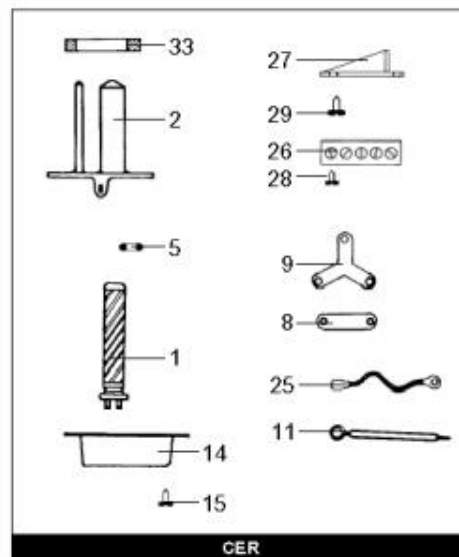

*LISTE DE PIECES*

11/05/2016

---

<i>Produit</i>	686200 - 100 CM VT C M
<i>Modèle</i>	100L VERTICAL STEATITE
<i>Marque</i>	CHAFFOTEAUX
<i>Date</i>	18/11/2009

---

Table		C							
Rep.	Référence	ALIAS	Désignation	Remplacé par	Date début	Date fin	Multiple de vente	Tarif Public Unitaire HT	
1	60000676		RESISTANCE STEATITE Ø50-1200W M				1		
2	61005206		FOYER 5 TROUS 100L				1		
3	60072572		THERMOSTAT A CANNE D:6 L:450				1		
5	60072541		RONDELLE PLATE D : 16-9-1.5				5		
11	60052435		CABLAGE RESIST>THERM L:196 D:5.3				5		
14	60051460		CAPOT DE PROTECTION				1		
15	60055818		VIS AUTOPERCEUSE D: 3.5-9.5				1		
22	60077063		GROUPE DE SECU. 15/21 OU 20/27				1		
23	61005907		ANODE D:26 L:174 M8	977127-01			1		
24	61306237		JOINT ANODE				1		
25	60077347		CABLAGE				1		
26	60072836		CONNECTEUR				1		
27	60072658		SUPPORT BORNIER				1		
28	60072843		VIS D: 4-16				1		
29	60072845		VIS AUTOTARAUEUSE D: 5-10				1		
33	60071829		JOINT BRIDE D:121.3-105-7.1				1		