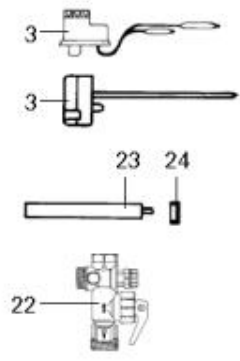

*LISTE DE PIECES*

11/05/2016

---

<i>Produit</i>	686200 - 100 CM VT C M
<i>Modèle</i>	100L VERTICAL STEATITE
<i>Marque</i>	CHAFFOTEAUX
<i>Date</i>	18/11/2009

---

Table		C							
Rep.	Référence	ALIAS	Désignation	Remplacé par	Date début	Date fin	Multiple de vente	Tarif Public Unitaire HT	
1	60000676		RESISTANCE STEATITE Ø50-1200W M				1		
2	61005206		FOYER 5 TROUS 100L				1		
3	60072572		THERMOSTAT A CANNE D:6 L:450				1		
5	60072541		RONDELLE PLATE D : 16-9-1.5				5		
11	60052435		CABLAGE RESIST>THERM L:196 D:5.3				5		
14	60051460		CAPOT DE PROTECTION				1		
15	60055818		VIS AUTOPERCEUSE D: 3.5-9.5				1		
22	60077063		GROUPE DE SECU. 15/21 OU 20/27				1		
23	61005907		ANODE D:26 L:174 M8	977127-01			1		
24	61306237		JOINT ANODE				1		
25	60077347		CABLAGE				1		
26	60072836		CONNECTEUR				1		
27	60072658		SUPPORT BORNIER				1		
28	60072843		VIS D: 4-16				1		
29	60072845		VIS AUTOTARAUEUSE D: 5-10				1		
33	60071829		JOINT BRIDE D:121.3-105-7.1				1		