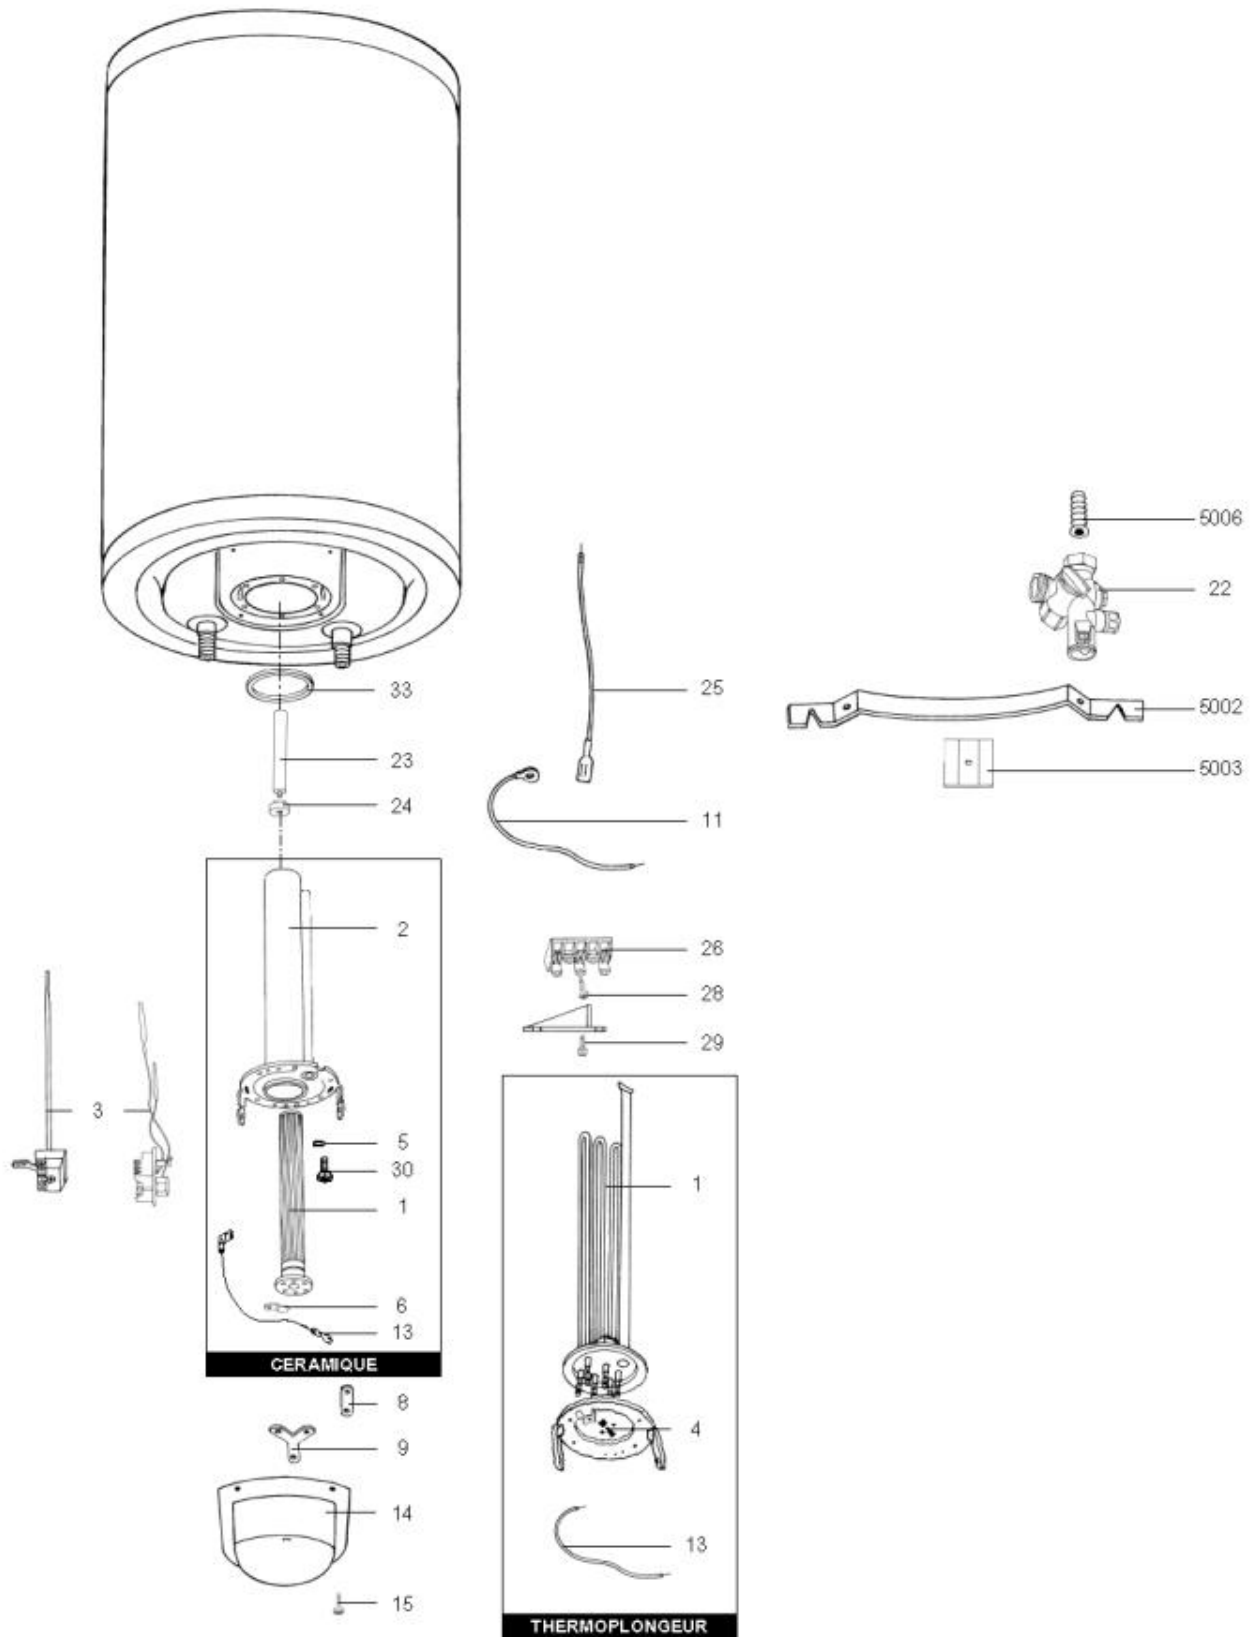

LISTE DE PIECES

11/05/2016

<i>Produit</i>	686420 - 100 CM FR VT CER TC 2400W
<i>Modèle</i>	100L VERTICAL STEATITE
<i>Marque</i>	CHAFFOTEAUX
<i>Date</i>	27/03/2012

Table		C							
Rep.	Référence	ALIAS	Désignation	Remplacé par	Date début	Date fin	Multiple de vente	Tarif Public Unitaire HT	
1	61019201		RESISTANCE STEATITE 2400W 380V	61005491			1		
2	61005660		FOYER 6 TROUS				1		
3	60000089		THERMOSTAT A BULBES				1		
5	60072541		RONDELLE PLATE D : 16-9-1.5				5		
8	60050639		BARRETTE	60000696			1		
9	60000696		BARRETTE (X2) + ETOILE (X3) (Pochette)				1		
11	60052435		CABLAGE RESIST>THERM L:196 D:5.3				5		
14	61006769		CAPOT				1		
15	60077024		VIS AUTOPERCEUSE D: 4.2-13				5		
22	60077063		GROUPE DE SECU. 15/21 OU 20/27				1		
23	977127-01		ANODE D:25,5 L:180 M5-M8				1		
24	61306237		JOINT ANODE				1		
30	61005231		VIS H M8-14				10		
33	60071829		JOINT BRIDE D:121.3-105-7.1				1		
5002	61005699		PATTE DE FIXATION			08/03	1		
5002	912006		PATTE MURALE D:470-505-560		08/03		1		
5003	61005700		CALE				1		
5006	61006632		INSERT 3/4 G			12/99	1		
5006	61013839		INSERT 3/4 G		12/99		1		