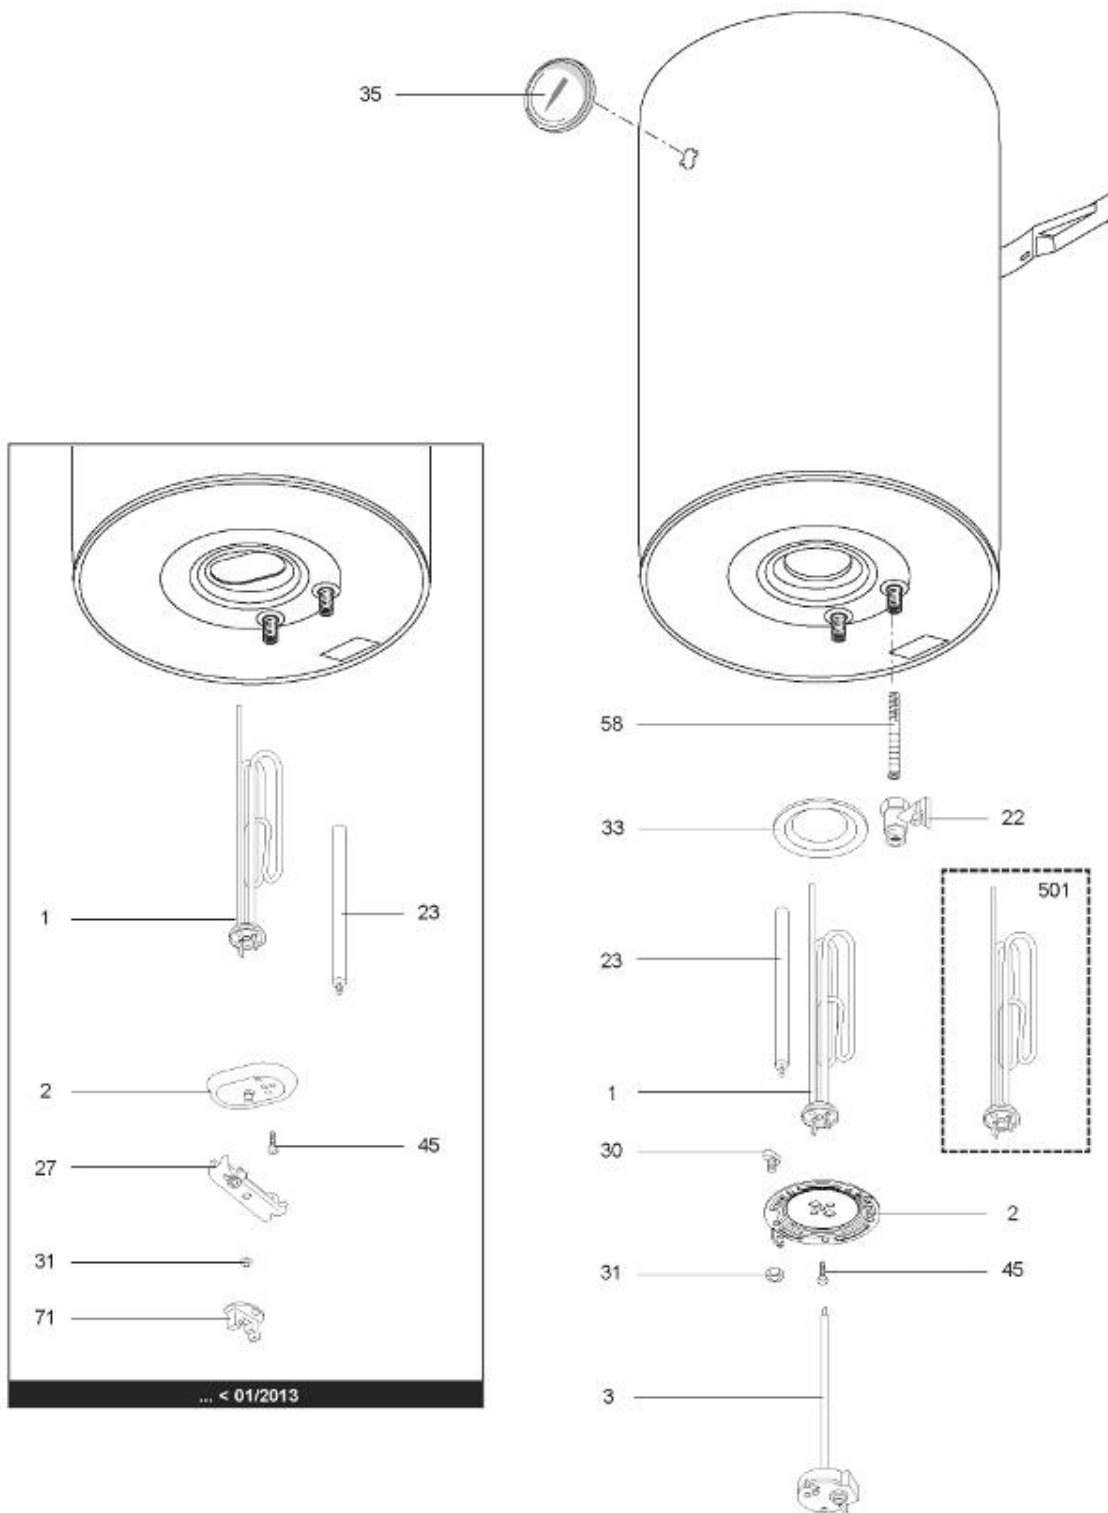

LISTE DE PIECES

11/05/2016

<i>Produit</i>	869995 - CHX 100 R
<i>Modèle</i>	100L VERTICAL BLINDEE
<i>Marque</i>	CHAFFOTEAUX
<i>Date</i>	06/07/2015

... < 01/2013

... < 09/2011

Table		CHX							
Rep.	Référence	ALIAS	Désignation	Remplacé par	Date début	Date fin	Multiple de vente	Tarif Public Unitaire HT	
1	816616		RESISTANCE 1500W 230V			02/13	1		
1	65111790		RESISTANCE 1500W 220-240V		02/13		1		
2	65108275		BRIDE AUTOCLAVE ET JOINT INTEGRAL			02/13	1		
2	65111789		BRIDE (5 TROUS)		02/13		1		
3	691214		THERMOSTAT			01/04	1		
3	691217		THERMOSTAT		01/04		1		
14	993338		CALOTTINE AVEC VOYANT			01/04	1		
14	65102765		CALOTTINE AVEC VOYANT		01/04	09/11	1		
14	65111627		CALOTTINE AVEC LAMPE TEMOIN		09/11	02/13	1		
14	65112675		CALOTTINE AVEC LAMPE TEMOIN		02/13		1		
18	993167		MOLETTE			09/11	1		
18	65111632		MOLETTE		09/11	02/13	1		
18	65180064		MOLETTE		02/13		1		
19	993025		LAMPE TEMOIN			09/11	1		
19	993186		LAMPE TEMOIN		09/11		1		
22	571730		SOUPAPE DE SECURITE ET LEVIER 8,5 BAR				1		
23	993014-01		ANODE D:25,5 L:230 M5-M8				1		
27	993011		ETRIER DE FIXATION RESISTANCE			02/13	1		
30	65151225		VIS M6x20		02/13		1		
31	570127		ECROU M8			02/13	5		
31	994140		ECROU M6		02/13		10		
33	65111788		JOINT BRIDE		02/13		1		
35	573427		THERMOMETRE RECTANGULAIRE			05/10	1		
35	65110642		THERMOMETRE CIRCULAIRE		05/10	09/11	1		
35	65110639		THERMOMETRE CIRCULAIRE		09/11		1		
45	993000		VIS M 6-12				10		
58	65113700		CHICANE 1/2 G H=82			02/13	1		
58	65113698		CHICANE 1/2 G H=72		02/13		1		
68	570321		VOYANT			09/11	1		
71	993010		PROTECTEUR EN PLASTIQUE NEUTRE			02/13	10		
501	65114097		RESISTANCE 1500W 220-240V ANTI-BRUIT		02/13		1		