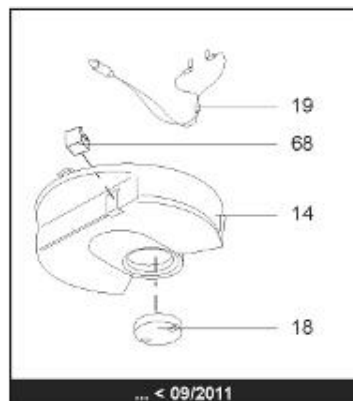

LISTE DE PIECES

11/05/2016

<i>Produit</i>	869995 - CHX 100 R
<i>Modèle</i>	100L VERTICAL BLINDEE
<i>Marque</i>	CHAFFOTEAUX
<i>Date</i>	06/07/2015

... < 01/2013

... < 09/2011

Table		CHX							
Rep.	Référence	ALIAS	Désignation	Remplacé par	Date début	Date fin	Multiple de vente	Tarif Public Unitaire HT	
1	816616		RESISTANCE 1500W 230V			02/13	1		
1	65111790		RESISTANCE 1500W 220-240V		02/13		1		
2	65108275		BRIDE AUTOCLAVE ET JOINT INTEGRAL			02/13	1		
2	65111789		BRIDE (5 TROUS)		02/13		1		
3	691214		THERMOSTAT			01/04	1		
3	691217		THERMOSTAT		01/04		1		
14	993338		CALOTTINE AVEC VOYANT			01/04	1		
14	65102765		CALOTTINE AVEC VOYANT		01/04	09/11	1		
14	65111627		CALOTTINE AVEC LAMPE TEMOIN		09/11	02/13	1		
14	65112675		CALOTTINE AVEC LAMPE TEMOIN		02/13		1		
18	993167		MOLETTE			09/11	1		
18	65111632		MOLETTE		09/11	02/13	1		
18	65180064		MOLETTE		02/13		1		
19	993025		LAMPE TEMOIN			09/11	1		
19	993186		LAMPE TEMOIN		09/11		1		
22	571730		SOUPAPE DE SECURITE ET LEVIER 8,5 BAR				1		
23	993014-01		ANODE D:25,5 L:230 M5-M8				1		
27	993011		ETRIER DE FIXATION RESISTANCE			02/13	1		
30	65151225		VIS M6x20		02/13		1		
31	570127		ECROU M8			02/13	5		
31	994140		ECROU M6		02/13		10		
33	65111788		JOINT BRIDE		02/13		1		
35	573427		THERMOMETRE RECTANGULAIRE			05/10	1		
35	65110642		THERMOMETRE CIRCULAIRE		05/10	09/11	1		
35	65110639		THERMOMETRE CIRCULAIRE		09/11		1		
45	993000		VIS M 6-12				10		
58	65113700		CHICANE 1/2 G H=82			02/13	1		
58	65113698		CHICANE 1/2 G H=72		02/13		1		
68	570321		VOYANT			09/11	1		
71	993010		PROTECTEUR EN PLASTIQUE NEUTRE			02/13	10		
501	65114097		RESISTANCE 1500W 220-240V ANTI-BRUIT		02/13		1		