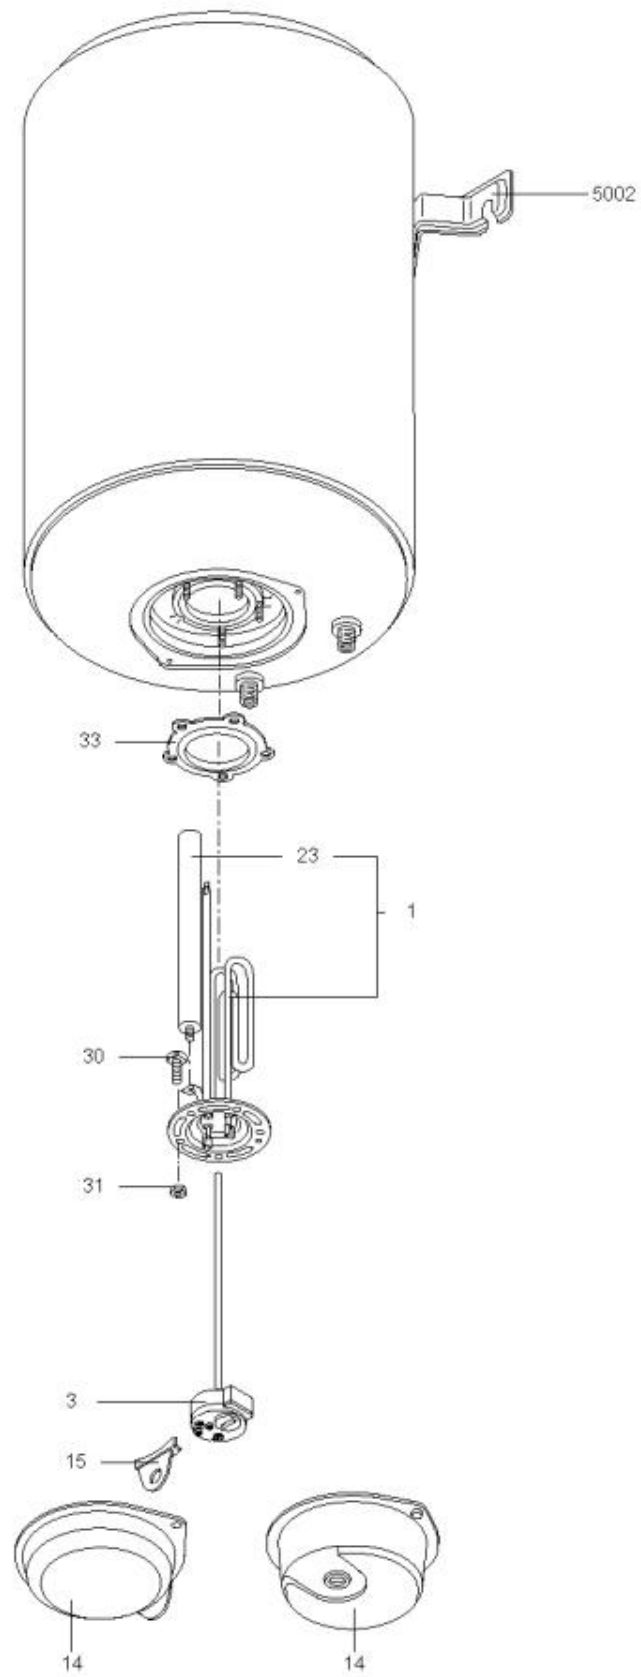

LISTE DE PIECES

11/05/2016

<i>Produit</i>	894041 - C&M 100 VMIL
<i>Modèle</i>	100L VERTICAL BLINDEE
<i>Marque</i>	CHAFFOTEAUX
<i>Date</i>	13/12/2006

Table		50-200 VMI-VMIL							
Rep.	Référence	ALIAS	Désignation	Remplacé par	Date début	Date fin	Multiple de vente	Tarif Public Unitaire HT	
1	816095		RESISTANCE BLINDEE 1500W INOX				1		
3	691219		THERMOSTAT TBS L.300				1		
14	926041		CAPOT GRIS				1		
23	993312-01		ANODE D:21,3 L:390 M5-M8				1		
30	918064		VIS DE FIXATION EMBASE M 8-20				1		
31	918004		ECROU FIXATION EMBASE M8				1		
33	924001		JOINT BRIDE 5 TROUS D.75				1		
5002	912006		PATTE MURALE D:470-505-560				1		