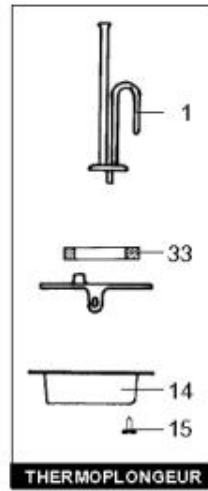

LISTE DE PIECES

11/05/2016

<i>Produit</i>	616700 - 100L VERT MONO TP Sup Prest DI
<i>Modèle</i>	100L VERTICAL BLINDEE
<i>Marque</i>	CHAFFOTEAUX
<i>Date</i>	20/11/2009

Table		SUPER PRESTIGE							
<i>Rep.</i>	<i>Référence</i>	<i>ALIAS</i>	<i>Désignation</i>	<i>Remplacé par</i>	<i>Date début</i>	<i>Date fin</i>	<i>Multiple de vente</i>	<i>Tarif Public Unitaire HT</i>	
1	60058406		RESISTANCE BLINDEE 1200W				1		
3	60072572		THERMOSTAT A CANNE D:6 L:450				1		
13	60058409		CABLAGE				1		
14	60051460		CAPOT DE PROTECTION				1		
15	60050460-03		VIS A TOLE CBLZ D: 3.9-9.5				10		
22	60077063		GROUPE DE SECU. 15/21 OU 20/27				1		
33	60055819		JOINT				1		