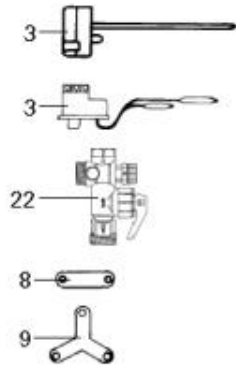

LISTE DE PIECES

11/05/2016

<i>Produit</i>	616700 - 100L VERT MONO TP Sup Prest DI
<i>Modèle</i>	100L VERTICAL BLINDEE
<i>Marque</i>	CHAFFOTEAUX
<i>Date</i>	20/11/2009

Table		SUPER PRESTIGE							
<i>Rep.</i>	<i>Référence</i>	<i>ALIAS</i>	<i>Désignation</i>	<i>Remplacé par</i>	<i>Date début</i>	<i>Date fin</i>	<i>Multiple de vente</i>	<i>Tarif Public Unitaire HT</i>	
1	60058406		RESISTANCE BLINDEE 1200W				1		
3	60072572		THERMOSTAT A CANNE D:6 L:450				1		
13	60058409		CABLAGE				1		
14	60051460		CAPOT DE PROTECTION				1		
15	60050460-03		VIS A TOLE CBLZ D: 3.9-9.5				10		
22	60077063		GROUPE DE SECU. 15/21 OU 20/27				1		
33	60055819		JOINT				1		