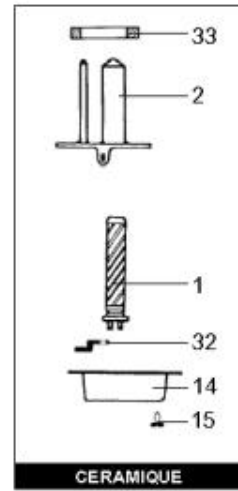

LISTE DE PIECES

11/05/2016

<i>Produit</i>	616700 - 100L VERT MONO TP Sup Prest DI
<i>Modèle</i>	100L VERTICAL BLINDEE
<i>Marque</i>	CHAFFOTEAUX
<i>Date</i>	20/11/2009

Table		SUPER PRESTIGE							
<i>Rep.</i>	<i>Référence</i>	<i>ALIAS</i>	<i>Désignation</i>	<i>Remplacé par</i>	<i>Date début</i>	<i>Date fin</i>	<i>Multiple de vente</i>	<i>Tarif Public Unitaire HT</i>	
1	60058406		RESISTANCE BLINDEE 1200W				1		
3	60072572		THERMOSTAT A CANNE D:6 L:450				1		
13	60058409		CABLAGE				1		
14	60051460		CAPOT DE PROTECTION				1		
15	60050460-03		VIS A TOLE CBLZ D: 3.9-9.5				10		
22	60077063		GROUPE DE SECU. 15/21 OU 20/27				1		
33	60055819		JOINT				1		