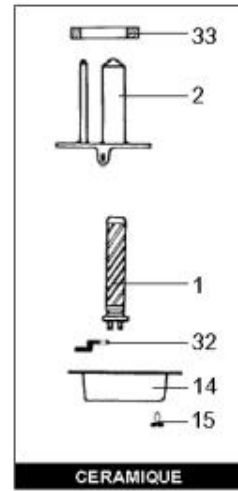

LISTE DE PIECES

11/05/2016

<i>Produit</i>	516700 - 100L VERT MONO TP Sup Prest DI
<i>Modèle</i>	100L VERTICAL BLINDEE
<i>Marque</i>	CHAFFOTEAUX
<i>Date</i>	20/11/2009

Table		SUPER PRESTIGE							
Rep.	Référence	ALIAS	Désignation	Remplacé par	Date début	Date fin	Multiple de vente	Tarif Public Unitaire HT	
1	60058406		RESISTANCE BLINDEE 1200W				1		
3	60072572		THERMOSTAT A CANNE D:6 L:450				1		
13	60058409		CABLAGE				1		
14	60051460		CAPOT DE PROTECTION				1		
15	60050460-03		VIS A TOLE CBLZ D: 3.9-9.5				10		
22	60077063		GROUPE DE SECU. 15/21 OU 20/27				1		
33	60055819		JOINT				1		