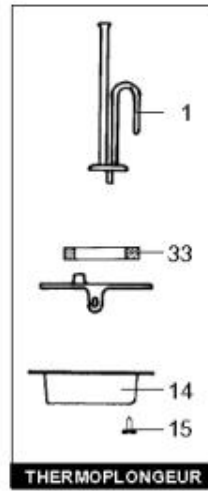

LISTE DE PIECES

11/05/2016

<i>Produit</i>	516700 - 100L VERT MONO TP Sup Prest DI
<i>Modèle</i>	100L VERTICAL BLINDEE
<i>Marque</i>	CHAFFOTEAUX
<i>Date</i>	20/11/2009

Table		SUPER PRESTIGE							
Rep.	Référence	ALIAS	Désignation	Remplacé par	Date début	Date fin	Multiple de vente	Tarif Public Unitaire HT	
1	60058406		RESISTANCE BLINDEE 1200W				1		
3	60072572		THERMOSTAT A CANNE D:6 L:450				1		
13	60058409		CABLAGE				1		
14	60051460		CAPOT DE PROTECTION				1		
15	60050460-03		VIS A TOLE CBLZ D: 3.9-9.5				10		
22	60077063		GROUPE DE SECU. 15/21 OU 20/27				1		
33	60055819		JOINT				1		