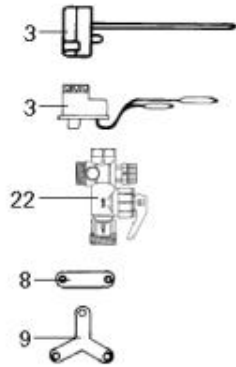

LISTE DE PIECES

11/05/2016

<i>Produit</i>	516700 - 100L VERT MONO TP Sup Prest DI
<i>Modèle</i>	100L VERTICAL BLINDEE
<i>Marque</i>	CHAFFOTEAUX
<i>Date</i>	20/11/2009

Table		SUPER PRESTIGE							
Rep.	Référence	ALIAS	Désignation	Remplacé par	Date début	Date fin	Multiple de vente	Tarif Public Unitaire HT	
1	60058406		RESISTANCE BLINDEE 1200W				1		
3	60072572		THERMOSTAT A CANNE D:6 L:450				1		
13	60058409		CABLAGE				1		
14	60051460		CAPOT DE PROTECTION				1		
15	60050460-03		VIS A TOLE CBLZ D: 3.9-9.5				10		
22	60077063		GROUPE DE SECU. 15/21 OU 20/27				1		
33	60055819		JOINT				1		