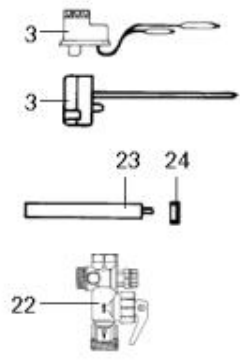

*LISTE DE PIECES*

11/05/2016

---

<i>Produit</i>	686700 - 100L VERT MONO TP C&M
<i>Modèle</i>	100L VERTICAL BLINDEE
<i>Marque</i>	CHAFFOTEAUX
<i>Date</i>	18/11/2009

---

Table		C							
Rep.	Référence	ALIAS	Désignation	Remplacé par	Date début	Date fin	Multiple de vente	Tarif Public Unitaire HT	
1	61401776		RESISTANCE BLINDEE 1200W				1		
3	691219		THERMOSTAT TBS L.300				1		
4	60073061		BRIDE FIXATION			12/04	1		
4	61316489		CONTRE BRIDE		12/04		1		
5	60072541		RONDELLE PLATE D : 16-9-1.5				5		
14	60051460		CAPOT DE PROTECTION				1		
15	60055818		VIS AUTOPERCEUSE D: 3.5-9.5				1		
17	60026501-03		ECROU H M 6-1 ep:5				10		
18	60013183-03		RONDELLE EVENTAIL D: 6				10		
19	60073056		JOINT	65402015			1		
22	60077063		GROUPE DE SECU. 15/21 OU 20/27				1		
23	61005907		ANODE D:26 L:174 M8	977127-01		12/04	1		
23	61316488		ANODE D:21 L:276 M5	61316488-01	12/04		1		
24	61306237		JOINT ANODE				1		
33	60071829		JOINT BRIDE D:121.3-105-7.1				1		