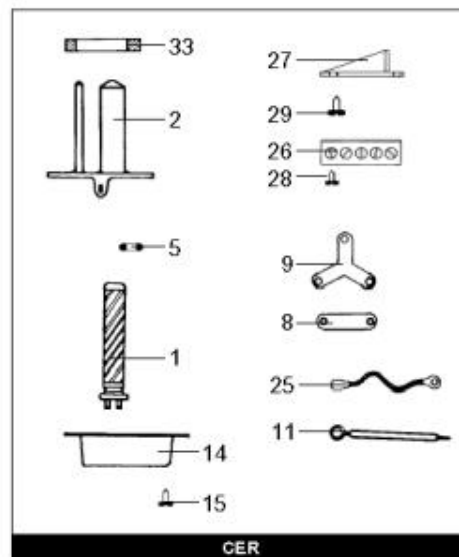

*LISTE DE PIECES*

11/05/2016

---

<i>Produit</i>	686700 - 100L VERT MONO TP C&M
<i>Modèle</i>	100L VERTICAL BLINDEE
<i>Marque</i>	CHAFFOTEAUX
<i>Date</i>	18/11/2009

---

Table		C							
Rep.	Référence	ALIAS	Désignation	Remplacé par	Date début	Date fin	Multiple de vente	Tarif Public Unitaire HT	
1	61401776		RESISTANCE BLINDEE 1200W				1		
3	691219		THERMOSTAT TBS L.300				1		
4	60073061		BRIDE FIXATION			12/04	1		
4	61316489		CONTRE BRIDE		12/04		1		
5	60072541		RONDELLE PLATE D : 16-9-1.5				5		
14	60051460		CAPOT DE PROTECTION				1		
15	60055818		VIS AUTOPERCEUSE D: 3.5-9.5				1		
17	60026501-03		ECROU H M 6-1 ep:5				10		
18	60013183-03		RONDELLE EVENTAIL D: 6				10		
19	60073056		JOINT	65402015			1		
22	60077063		GROUPE DE SECU. 15/21 OU 20/27				1		
23	61005907		ANODE D:26 L:174 M8	977127-01		12/04	1		
23	61316488		ANODE D:21 L:276 M5	61316488-01	12/04		1		
24	61306237		JOINT ANODE				1		
33	60071829		JOINT BRIDE D:121.3-105-7.1				1		