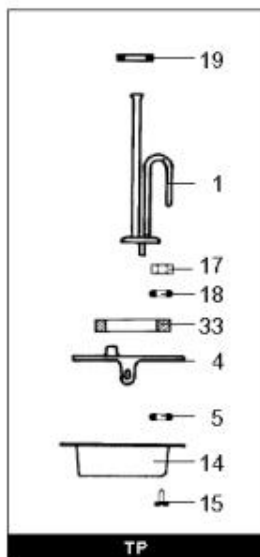

*LISTE DE PIECES*

11/05/2016

---

<i>Produit</i>	686700 - 100L VERT MONO TP C&M
<i>Modèle</i>	100L VERTICAL BLINDEE
<i>Marque</i>	CHAFFOTEAUX
<i>Date</i>	18/11/2009

---

Table		C							
Rep.	Référence	ALIAS	Désignation	Remplacé par	Date début	Date fin	Multiple de vente	Tarif Public Unitaire HT	
1	61401776		RESISTANCE BLINDEE 1200W				1		
3	691219		THERMOSTAT TBS L.300				1		
4	60073061		BRIDE FIXATION			12/04	1		
4	61316489		CONTRE BRIDE		12/04		1		
5	60072541		RONDELLE PLATE D : 16-9-1.5				5		
14	60051460		CAPOT DE PROTECTION				1		
15	60055818		VIS AUTOPERCEUSE D: 3.5-9.5				1		
17	60026501-03		ECROU H M 6-1 ep:5				10		
18	60013183-03		RONDELLE EVENTAIL D: 6				10		
19	60073056		JOINT	65402015			1		
22	60077063		GROUPE DE SECU. 15/21 OU 20/27				1		
23	61005907		ANODE D:26 L:174 M8	977127-01		12/04	1		
23	61316488		ANODE D:21 L:276 M5	61316488-01	12/04		1		
24	61306237		JOINT ANODE				1		
33	60071829		JOINT BRIDE D:121.3-105-7.1				1		