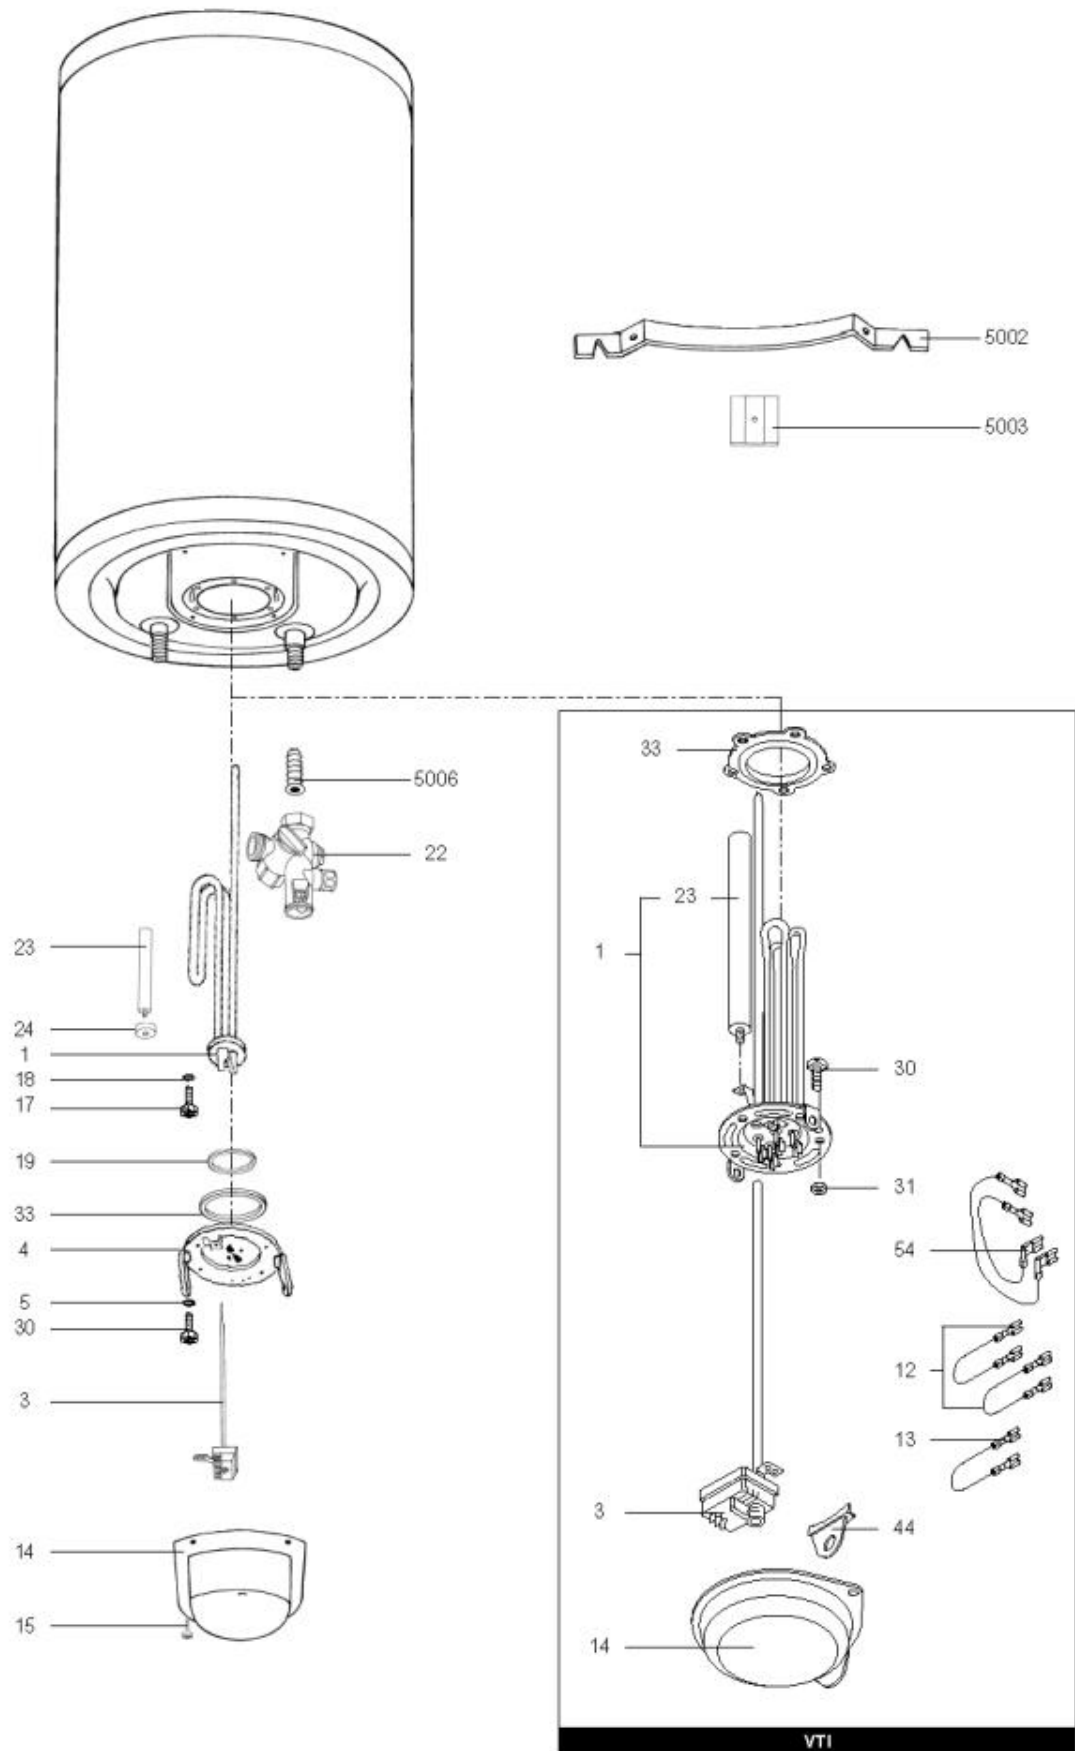

LISTE DE PIECES

11/05/2016

<i>Produit</i>	91686710 - 100 PRESTIGE VER P MONO
<i>Modèle</i>	100L VERTICAL BLINDEE
<i>Marque</i>	CHAFFOTEAUX
<i>Date</i>	27/03/2012

Table		C							
Rep.	Référence	ALIAS	Désignation	Remplacé par	Date début	Date fin	Multiple de vente	Tarif Public Unitaire HT	
1	61401776		RESISTANCE BLINDEE 1200W				1		
3	691219		THERMOSTAT TBS L.300				1		
4	61005674		CONTRE BRIDE			12/04	1		
4	61316489		CONTRE BRIDE		12/04		1		
5	60072541		RONDELLE PLATE D : 16-9-1.5				5		
14	61006769		CAPOT				1		
15	60077024		VIS AUTOPERCEUSE D: 4.2-13				5		
17	60005799-13		VIS HS M 6-12				10		
18	60013183-03		RONDELLE EVENTAIL D: 6				10		
19	65402015		JOINT TORIQUE (TP CUIVRE)				1		
22	60077063		GROUPE DE SECU. 15/21 OU 20/27				1		
23	977127-01		ANODE D:25,5 L:180 M5-M8			12/04	1		
23	61316488-01		ANODE D:21,3 L:275 M5-M8		12/04		1		
24	61306237		JOINT ANODE				1		
30	61005231		VIS H M8-14				10		
33	60071829		JOINT BRIDE D:121.3-105-7.1				1		
5002	61005699		PATTE DE FIXATION			08/03	1		
5002	912006		PATTE MURALE D:470-505-560		08/03		1		
5003	61005700		CALE				1		
5006	61006632		INSERT 3/4 G			12/99	1		
5006	61013839		INSERT 3/4 G		12/99		1		