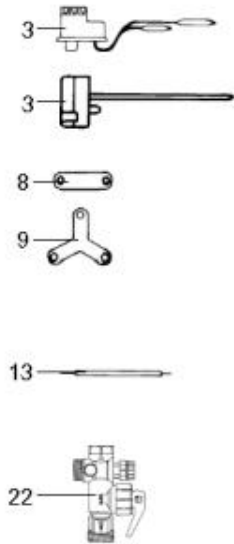

*LISTE DE PIECES*

11/05/2016

<i>Produit</i>	546202 - 100L HORZ MONO CER Prestige
<i>Modèle</i>	100L HORIZONTAL STEATITE
<i>Marque</i>	CHAFFOTEAUX
<i>Date</i>	20/11/2009

Table		PREST.-PREST. DE LUXE							
Rep.	Référence	ALIAS	Désignation	Remplacé par	Date début	Date fin	Multiple de vente	Tarif Public Unitaire HT	
1	60000676		RESISTANCE STEATITE Ø50-1200W M				1		
3	60072572		THERMOSTAT A CANNE D:6 L:450				1		
14	60051460		CAPOT DE PROTECTION				1		
15	60050460-03		VIS A TOLE CBLZ D: 3.9-9.5				10		
22	60077063		GROUPE DE SECU. 15/21 OU 20/27				1		
32	60050463		PATTE DE FIXATION				1		
33	60051691		JOINT DE FORME (/ELE. CHAUF.)				1		