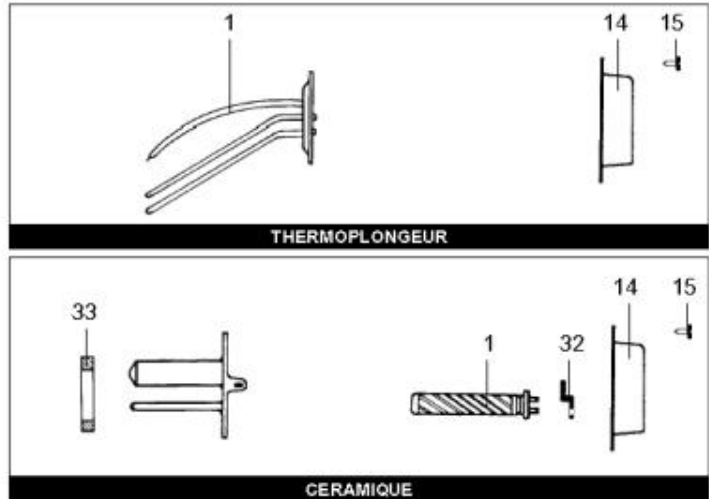

*LISTE DE PIECES*

11/05/2016

<i>Produit</i>	546202 - 100L HORZ MONO CER Prestige
<i>Modèle</i>	100L HORIZONTAL STEATITE
<i>Marque</i>	CHAFFOTEAUX
<i>Date</i>	20/11/2009

Table		PREST.-PREST. DE LUXE							
Rep.	Référence	ALIAS	Désignation	Remplacé par	Date début	Date fin	Multiple de vente	Tarif Public Unitaire HT	
1	60000676		RESISTANCE STEATITE Ø50-1200W M				1		
3	60072572		THERMOSTAT A CANNE D:6 L:450				1		
14	60051460		CAPOT DE PROTECTION				1		
15	60050460-03		VIS A TOLE CBLZ D: 3.9-9.5				10		
22	60077063		GROUPE DE SECU. 15/21 OU 20/27				1		
32	60050463		PATTE DE FIXATION				1		
33	60051691		JOINT DE FORME (/ELE. CHAUF.)				1		