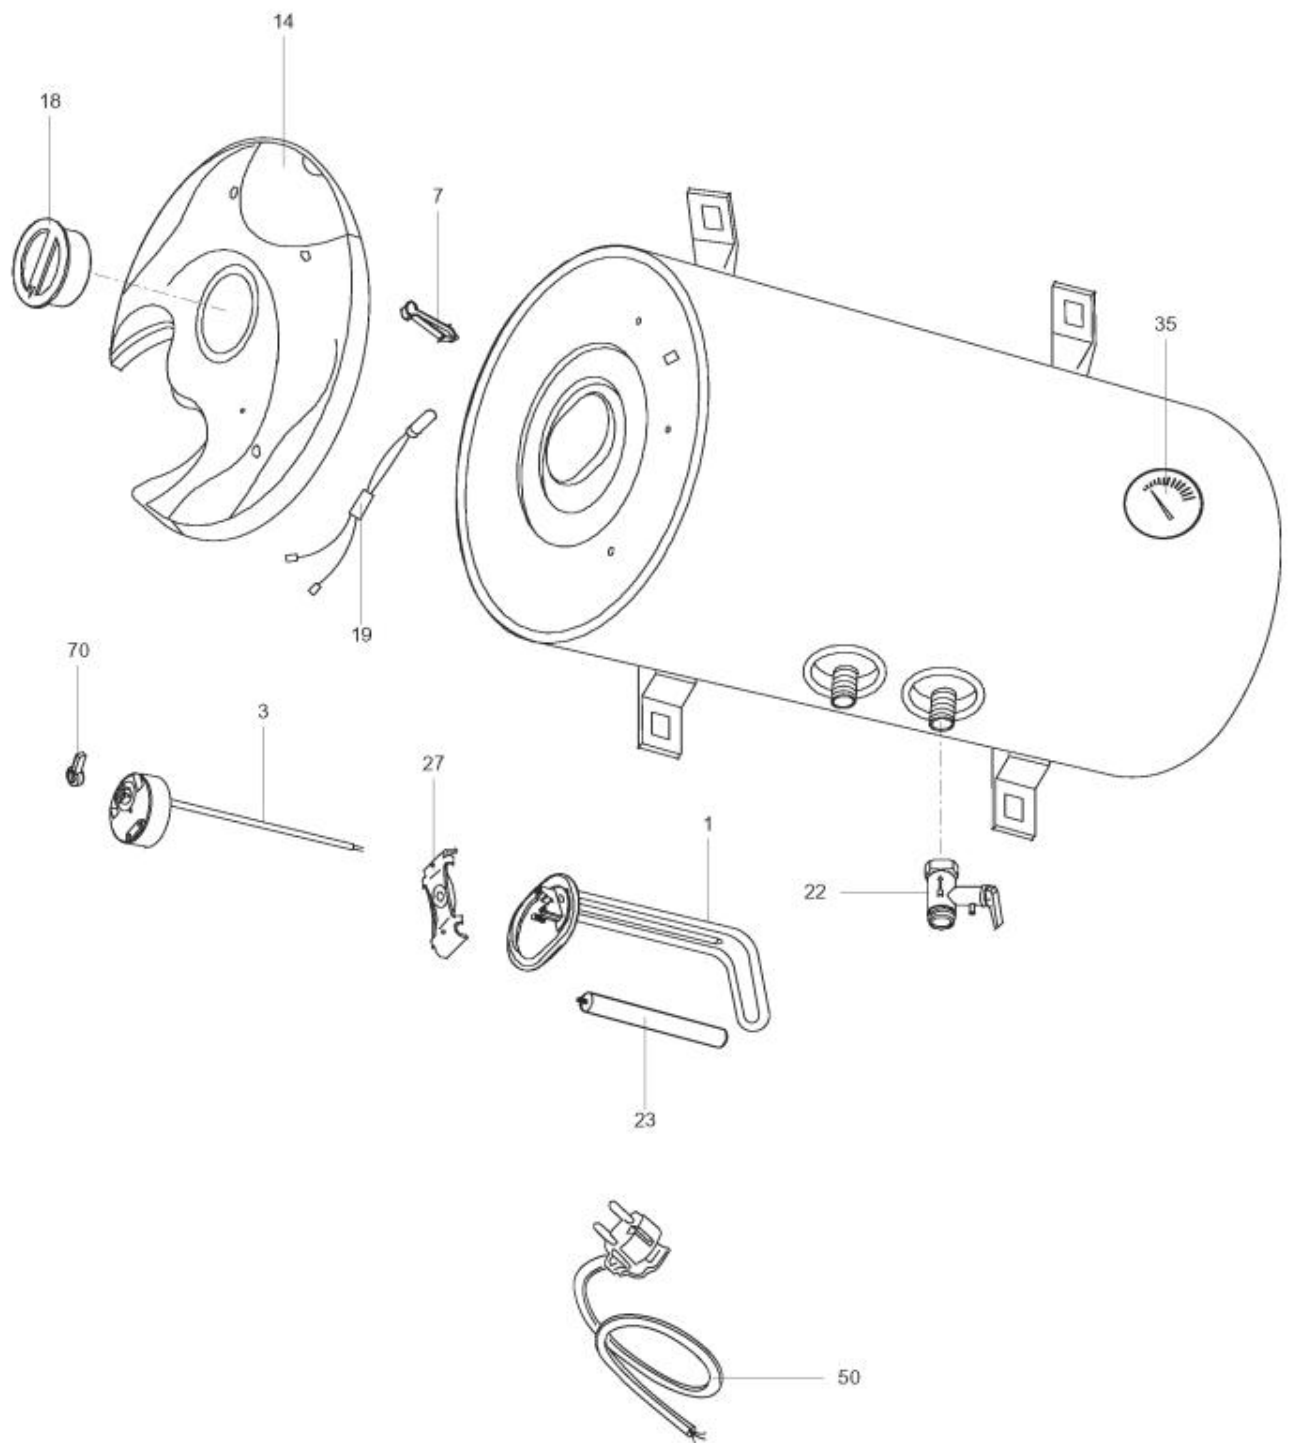

LISTE DE PIECES

11/05/2016

<i>Produit</i>	3605119 - CHX 100H MO
<i>Modèle</i>	100L HORIZONTAL BLINDEE
<i>Marque</i>	CHAFFOTEAUX
<i>Date</i>	07/02/2014

Table		CHX H MO							
Rep.	Référence	ALIAS	Désignation	Remplacé par	Date début	Date fin	Multiple de vente	Tarif Public Unitaire HT	
1	65151897		RESISTANCE 1500W 220V-240v				1		
3	65151896		THERMOSTAT				1		
7	570179		SUPPORT LAMPE				1		
14	65151289		CALOTTINE				1		
18	65151290		MOLETTE				1		
19	65150364		LAMPE TEMOIN				1		
22	65109003		SOUPAPE DE SECURITE ET LEVIER 7 BAR				1		
23	977127-01		ANODE D:25,5 L:180 M5-M8				1		
27	65150423		ETRIER DE FIXATION BRIDE				1		
35	65151288		THERMOMETRE				1		
50	65151291		CABLAGE D'ALIMENTATION				1		
70	65150949		LEVIER DE RACCORDEMENT				1		