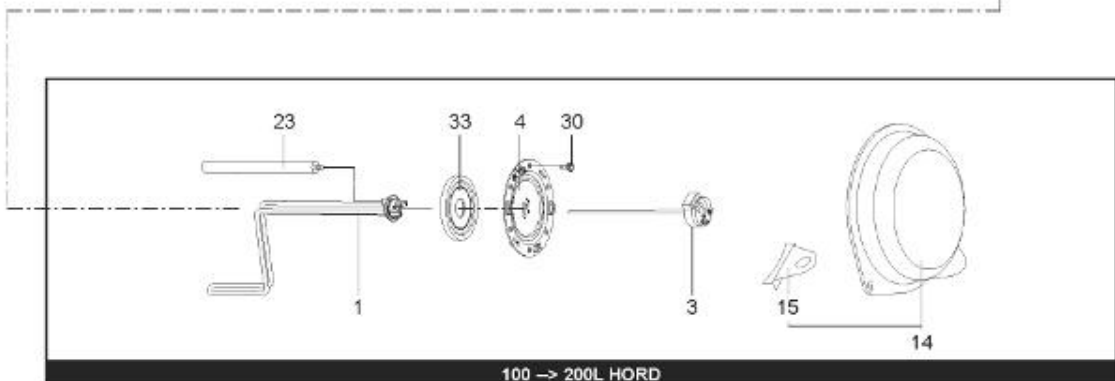

## LISTE DE PIECES

11/05/2016

<i>Produit</i>	3000380 - CHA 100 HORD 505 THER MO EU
<i>Modèle</i>	100L HORIZONTAL BLINDEE
<i>Marque</i>	CHAFFOTEAUX
<i>Date</i>	05/11/2015

Table		HORIZONTAL							
Rep.	Référence	ALIAS	Désignation	Remplacé par	Date début	Date fin	Multiple de vente	Tarif Public Unitaire HT	
1	60000706		RESISTANCE BLINDEE 2000W				1		
3	691214		THERMOSTAT				1		
4	60000686		CONTRE BRIDE				1		
14	60002276		CAPOT BLANC				1		
15	65113517		PASSE-CABLE		04/14		1		
23	993014-01		ANODE D:25,5 L:230 M5-M8				1		
30	60000681		VIS DE FIXATION EMBASE M 8-14 (6 PCES)				1		
33	60000687		JOINT BRIDE Ø 105				1		
53	926195		RACCORDS DIELECTRI. 3/4-75 A 300L KIT				1		
5002	912006		PATTE MURALE D:470-505-560				1		