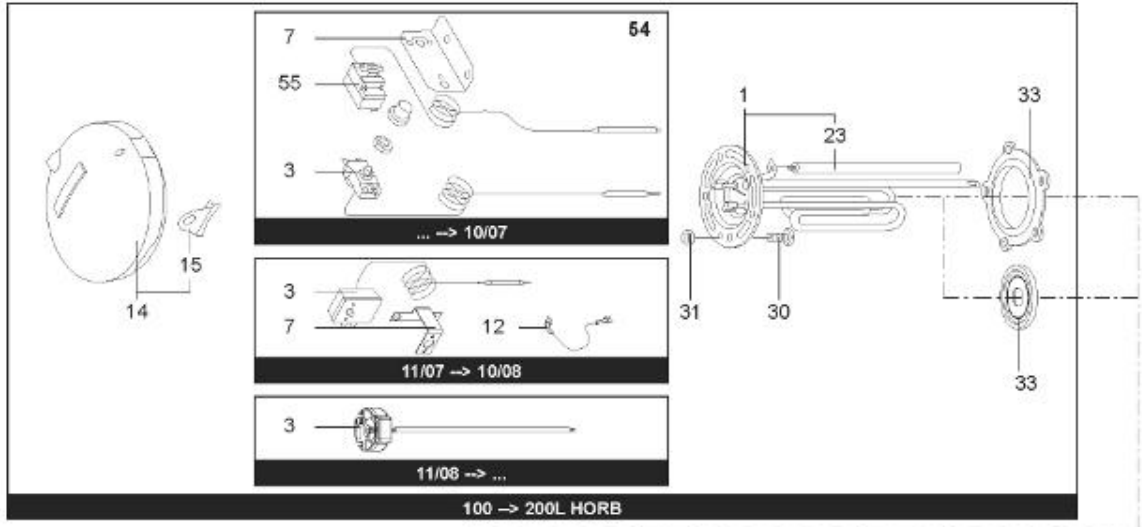

## LISTE DE PIECES

11/05/2016

<i>Produit</i>	3000380 - CHA 100 HORD 505 THER MO EU
<i>Modèle</i>	100L HORIZONTAL BLINDEE
<i>Marque</i>	CHAFFOTEAUX
<i>Date</i>	05/11/2015

Table		HORIZONTAL							
Rep.	Référence	ALIAS	Désignation	Remplacé par	Date début	Date fin	Multiple de vente	Tarif Public Unitaire HT	
1	60000706		RESISTANCE BLINDEE 2000W				1		
3	691214		THERMOSTAT				1		
4	60000686		CONTRE BRIDE				1		
14	60002276		CAPOT BLANC				1		
15	65113517		PASSE-CABLE		04/14		1		
23	993014-01		ANODE D:25,5 L:230 M5-M8				1		
30	60000681		VIS DE FIXATION EMBASE M 8-14 (6 PCES)				1		
33	60000687		JOINT BRIDE Ø 105				1		
53	926195		RACCORDS DIELECTRI. 3/4-75 A 300L KIT				1		
5002	912006		PATTE MURALE D:470-505-560				1		