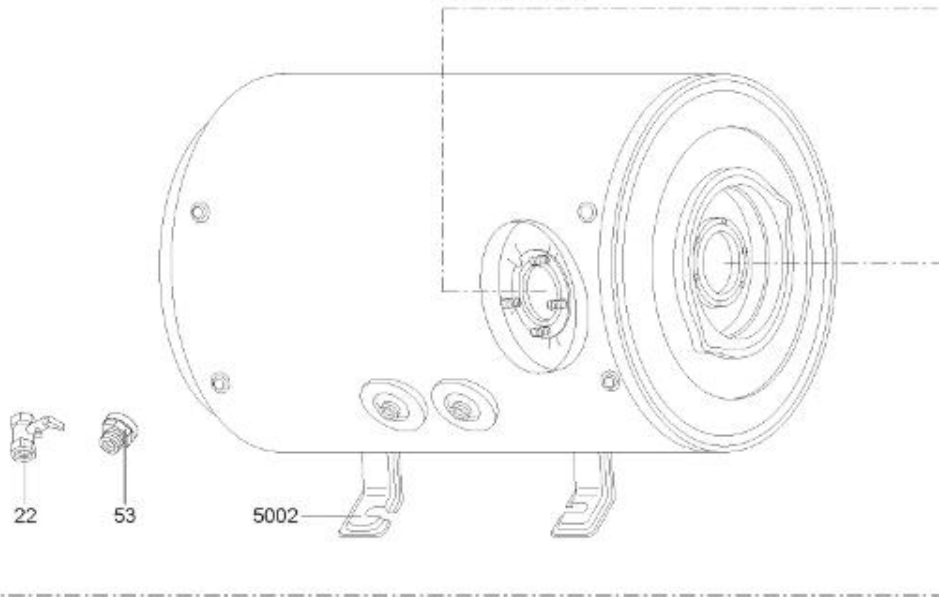

## LISTE DE PIECES

11/05/2016

<i>Produit</i>	3000380 - CHA 100 HORD 505 THER MO EU
<i>Modèle</i>	100L HORIZONTAL BLINDEE
<i>Marque</i>	CHAFFOTEAUX
<i>Date</i>	05/11/2015

Table		HORIZONTAL							
Rep.	Référence	ALIAS	Désignation	Remplacé par	Date début	Date fin	Multiple de vente	Tarif Public Unitaire HT	
1	60000706		RESISTANCE BLINDEE 2000W				1		
3	691214		THERMOSTAT				1		
4	60000686		CONTRE BRIDE				1		
14	60002276		CAPOT BLANC				1		
15	65113517		PASSE-CABLE		04/14		1		
23	993014-01		ANODE D:25,5 L:230 M5-M8				1		
30	60000681		VIS DE FIXATION EMBASE M 8-14 (6 PCES)				1		
33	60000687		JOINT BRIDE Ø 105				1		
53	926195		RACCORDS DIELECTRI. 3/4-75 A 300L KIT				1		
5002	912006		PATTE MURALE D:470-505-560				1		