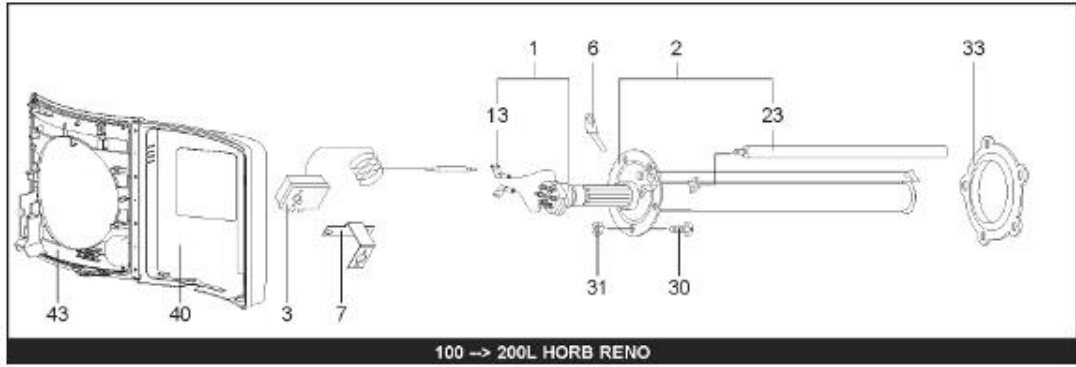

## LISTE DE PIECES

11/05/2016

<i>Produit</i>	3000380 - CHA 100 HORD 505 THER MO EU
<i>Modèle</i>	100L HORIZONTAL BLINDEE
<i>Marque</i>	CHAFFOTEAUX
<i>Date</i>	05/11/2015

Table		HORIZONTAL							
Rep.	Référence	ALIAS	Désignation	Remplacé par	Date début	Date fin	Multiple de vente	Tarif Public Unitaire HT	
1	60000706		RESISTANCE BLINDEE 2000W				1		
3	691214		THERMOSTAT				1		
4	60000686		CONTRE BRIDE				1		
14	60002276		CAPOT BLANC				1		
15	65113517		PASSE-CABLE		04/14		1		
23	993014-01		ANODE D:25,5 L:230 M5-M8				1		
30	60000681		VIS DE FIXATION EMBASE M 8-14 (6 PCES)				1		
33	60000687		JOINT BRIDE Ø 105				1		
53	926195		RACCORDS DIELECTRI. 3/4-75 A 300L KIT				1		
5002	912006		PATTE MURALE D:470-505-560				1		