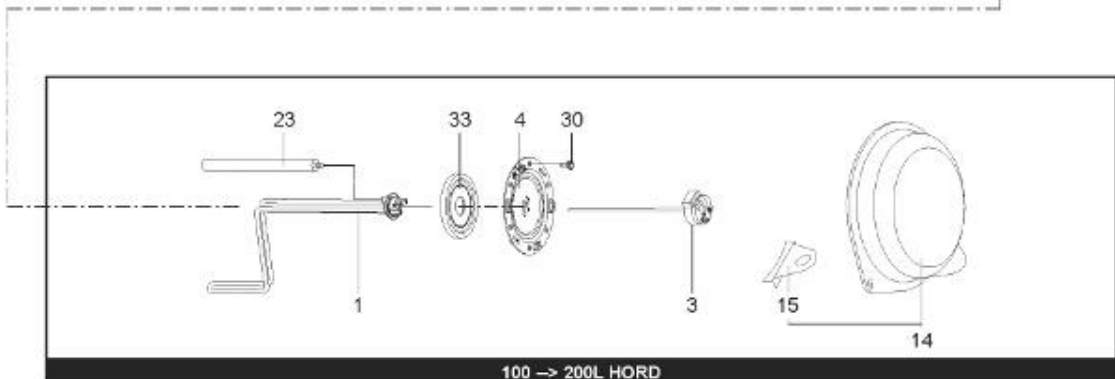

LISTE DE PIECES

11/05/2016

<i>Produit</i>	3010199 - CHA 100 HORB 560 THER MO
<i>Modèle</i>	100L HORIZONTAL BLINDEE
<i>Marque</i>	CHAFFOTEAUX
<i>Date</i>	05/11/2015

100 → 200L HORB RENO

100 → 200L HORB

100 → 200L HORD

Table		HORIZONTAL							
Rep.	Référence	ALIAS	Désignation	Remplacé par	Date début	Date fin	Multiple de vente	Tarif Public Unitaire HT	
1	816127		RESISTANCE BLINDEE 2000W 230V D.75+ANO			11/08	1		
1	60001264		RESISTANCE BLINDEE 2000W 230V + ANODE		11/08		1		
3	921034		THERMOSTAT A BULBES			11/07	1		
3	60000954		THERMOSTAT A BULBES		11/07	11/08	1		
3	60001263		THERMOSTAT A CANNE L:450		11/08		1		
7	65101064		SUPPORT THERMOSTAT FIRT			11/07	1		
7	60000955		SUPPORT THERMOSTAT		11/07	11/08	1		
12	925025		CABLAGE (BRUN) 2,5X160 (faston-faston)		11/07	11/08	1		
14	926166		CAPOT BLANC				1		
15	926124		SUPPORT PASSE-CABLE				1		
23	993014-01		ANODE D:25,5 L:230 M5-M8				1		
30	918064		VIS DE FIXATION EMBASE M 8-20				1		
30	918001		VIS M8X25				1		
31	918004		ECROU FIXATION EMBASE M8				1		
33	924001		JOINT BRIDE 5 TROUS D.75				1		
53	926195		RACCORDS DIELECTRI. 3/4-75 A 300L KIT				1		
54	925306		THERMOSTATS FIRT-CAEM ENS			11/07	1		
55	921036		THERMOSTAT FIRT			11/07	1		
5002	912006		PATTE MURALE D:470-505-560			10/07	1		
5002	290280		SUPPORT MURAL		10/07		1		