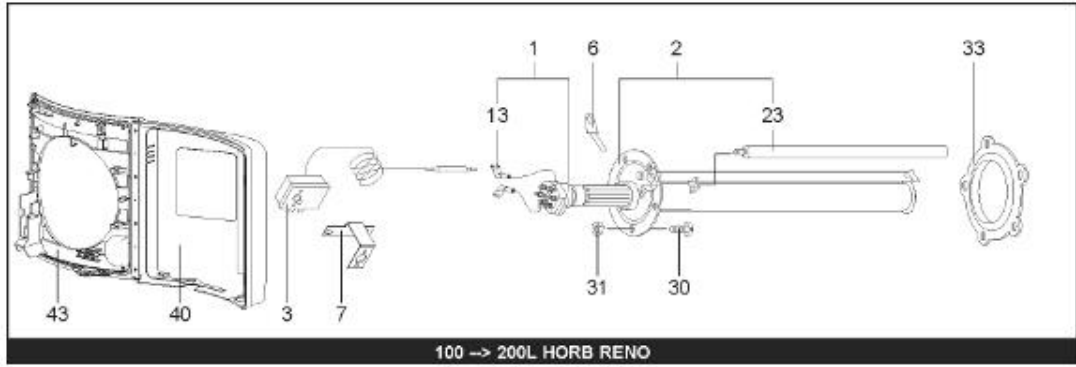

LISTE DE PIECES

11/05/2016

<i>Produit</i>	3010199 - CHA 100 HORB 560 THER MO
<i>Modèle</i>	100L HORIZONTAL BLINDEE
<i>Marque</i>	CHAFFOTEAUX
<i>Date</i>	05/11/2015

100 → 200L HORB RENO

100 → 200L HORB

100 → 200L HORD

Table		HORIZONTAL							
Rep.	Référence	ALIAS	Désignation	Remplacé par	Date début	Date fin	Multiple de vente	Tarif Public Unitaire HT	
1	816127		RESISTANCE BLINDEE 2000W 230V D.75+ANO			11/08	1		
1	60001264		RESISTANCE BLINDEE 2000W 230V + ANODE		11/08		1		
3	921034		THERMOSTAT A BULBES			11/07	1		
3	60000954		THERMOSTAT A BULBES		11/07	11/08	1		
3	60001263		THERMOSTAT A CANNE L:450		11/08		1		
7	65101064		SUPPORT THERMOSTAT FIRT			11/07	1		
7	60000955		SUPPORT THERMOSTAT		11/07	11/08	1		
12	925025		CABLAGE (BRUN) 2,5X160 (faston-faston)		11/07	11/08	1		
14	926166		CAPOT BLANC				1		
15	926124		SUPPORT PASSE-CABLE				1		
23	993014-01		ANODE D:25,5 L:230 M5-M8				1		
30	918064		VIS DE FIXATION EMBASE M 8-20				1		
30	918001		VIS M8X25				1		
31	918004		ECROU FIXATION EMBASE M8				1		
33	924001		JOINT BRIDE 5 TROUS D.75				1		
53	926195		RACCORDS DIELECTRI. 3/4-75 A 300L KIT				1		
54	925306		THERMOSTATS FIRT-CAEM ENS			11/07	1		
55	921036		THERMOSTAT FIRT			11/07	1		
5002	912006		PATTE MURALE D:470-505-560			10/07	1		
5002	290280		SUPPORT MURAL		10/07		1		