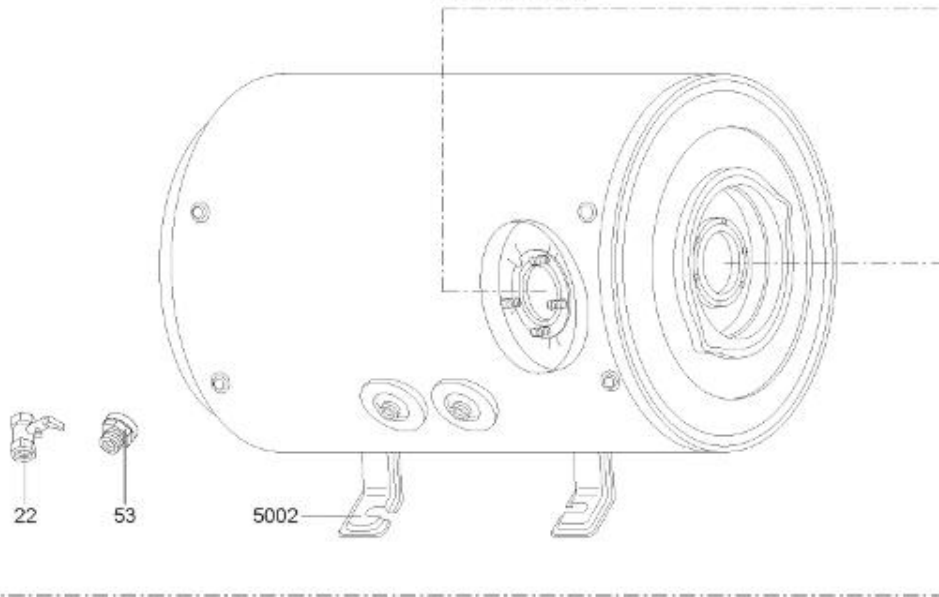

LISTE DE PIECES

11/05/2016

<i>Produit</i>	3010199 - CHA 100 HORB 560 THER MO
<i>Modèle</i>	100L HORIZONTAL BLINDEE
<i>Marque</i>	CHAFFOTEAUX
<i>Date</i>	05/11/2015

100 → 200L HORB RENO

100 → 200L HORB

100 → 200L HORD

Table		HORIZONTAL							
Rep.	Référence	ALIAS	Désignation	Remplacé par	Date début	Date fin	Multiple de vente	Tarif Public Unitaire HT	
1	816127		RESISTANCE BLINDEE 2000W 230V D.75+ANO			11/08	1		
1	60001264		RESISTANCE BLINDEE 2000W 230V + ANODE		11/08		1		
3	921034		THERMOSTAT A BULBES			11/07	1		
3	60000954		THERMOSTAT A BULBES		11/07	11/08	1		
3	60001263		THERMOSTAT A CANNE L:450		11/08		1		
7	65101064		SUPPORT THERMOSTAT FIRT			11/07	1		
7	60000955		SUPPORT THERMOSTAT		11/07	11/08	1		
12	925025		CABLAGE (BRUN) 2,5X160 (faston-faston)		11/07	11/08	1		
14	926166		CAPOT BLANC				1		
15	926124		SUPPORT PASSE-CABLE				1		
23	993014-01		ANODE D:25,5 L:230 M5-M8				1		
30	918064		VIS DE FIXATION EMBASE M 8-20				1		
30	918001		VIS M8X25				1		
31	918004		ECROU FIXATION EMBASE M8				1		
33	924001		JOINT BRIDE 5 TROUS D.75				1		
53	926195		RACCORDS DIELECTRI. 3/4-75 A 300L KIT				1		
54	925306		THERMOSTATS FIRT-CAEM ENS			11/07	1		
55	921036		THERMOSTAT FIRT			11/07	1		
5002	912006		PATTE MURALE D:470-505-560			10/07	1		
5002	290280		SUPPORT MURAL		10/07		1		