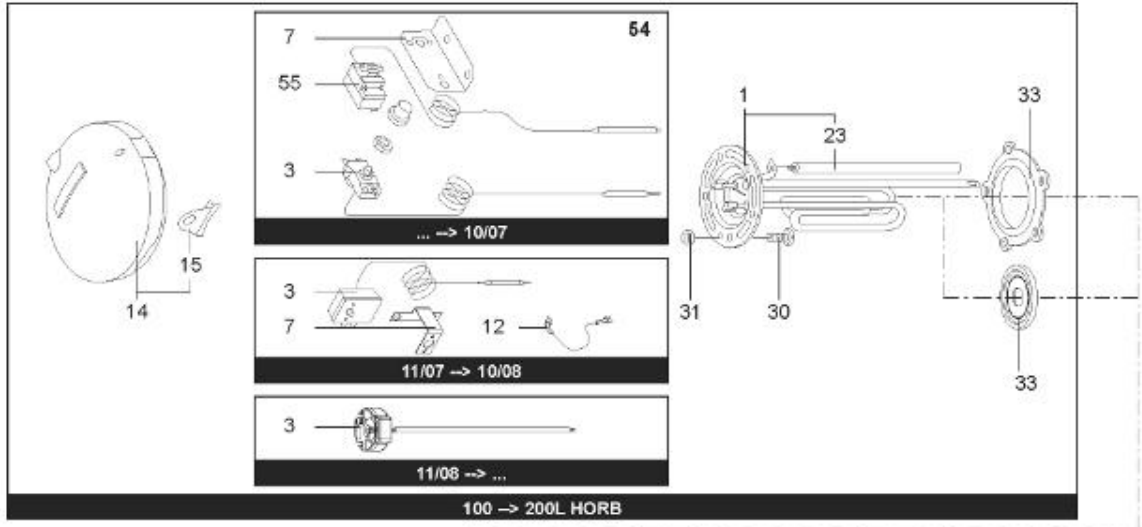

LISTE DE PIECES

11/05/2016

<i>Produit</i>	3010199 - CHA 100 HORB 560 THER MO
<i>Modèle</i>	100L HORIZONTAL BLINDEE
<i>Marque</i>	CHAFFOTEAUX
<i>Date</i>	05/11/2015

100 → 200L HORB RENO

100 → 200L HORB

100 → 200L HORD

Table		HORIZONTAL							
Rep.	Référence	ALIAS	Désignation	Remplacé par	Date début	Date fin	Multiple de vente	Tarif Public Unitaire HT	
1	816127		RESISTANCE BLINDEE 2000W 230V D.75+ANO			11/08	1		
1	60001264		RESISTANCE BLINDEE 2000W 230V + ANODE		11/08		1		
3	921034		THERMOSTAT A BULBES			11/07	1		
3	60000954		THERMOSTAT A BULBES		11/07	11/08	1		
3	60001263		THERMOSTAT A CANNE L:450		11/08		1		
7	65101064		SUPPORT THERMOSTAT FIRT			11/07	1		
7	60000955		SUPPORT THERMOSTAT		11/07	11/08	1		
12	925025		CABLAGE (BRUN) 2,5X160 (faston-faston)		11/07	11/08	1		
14	926166		CAPOT BLANC				1		
15	926124		SUPPORT PASSE-CABLE				1		
23	993014-01		ANODE D:25,5 L:230 M5-M8				1		
30	918064		VIS DE FIXATION EMBASE M 8-20				1		
30	918001		VIS M8X25				1		
31	918004		ECROU FIXATION EMBASE M8				1		
33	924001		JOINT BRIDE 5 TROUS D.75				1		
53	926195		RACCORDS DIELECTRI. 3/4-75 A 300L KIT				1		
54	925306		THERMOSTATS FIRT-CAEM ENS			11/07	1		
55	921036		THERMOSTAT FIRT			11/07	1		
5002	912006		PATTE MURALE D:470-505-560			10/07	1		
5002	290280		SUPPORT MURAL		10/07		1		