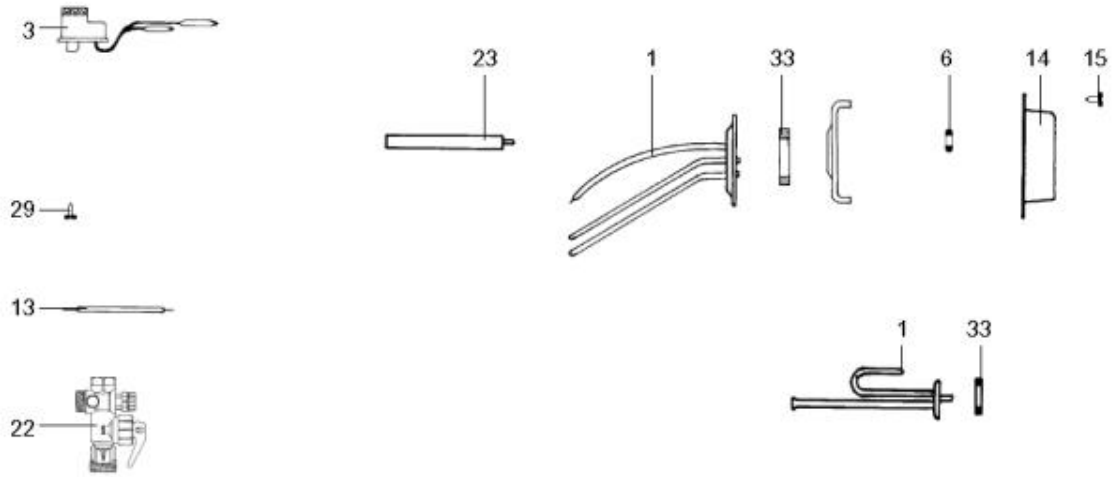

LISTE DE PIECES

11/05/2016

<i>Produit</i>	686702 - 100L HORZ MONO TP C&M
<i>Modèle</i>	100L HORIZONTAL BLINDEE
<i>Marque</i>	CHAFFOTEAUX
<i>Date</i>	20/11/2009

Table		EH-C							
Rep.	Référence	ALIAS	Désignation	Remplacé par	Date début	Date fin	Multiple de vente	Tarif Public Unitaire HT	
3	60072542		THERMOSTAT A BULBES				1		
6	60072541		RONDELLE PLATE D : 16-9-1.5				5		
13	60052860		CABLAGE THERMOSTAT 0.25M				1		
14	60051088		CAPOT DE PROTECTION				1		
15	60055818		VIS AUTOPERCEUSE D: 3.5-9.5				1		
22	60077063		GROUPE DE SECU. 15/21 OU 20/27				1		
23	61005907		ANODE D:26 L:174 M8	977127-01		12/04	1		
23	61316488		ANODE D:21 L:276 M5	61316488-01	12/04		1		
29	60072845		VIS AUTOTARAUEUSE D: 5-10				1		
33	60071829		JOINT BRIDE D:121.3-105-7.1				1		