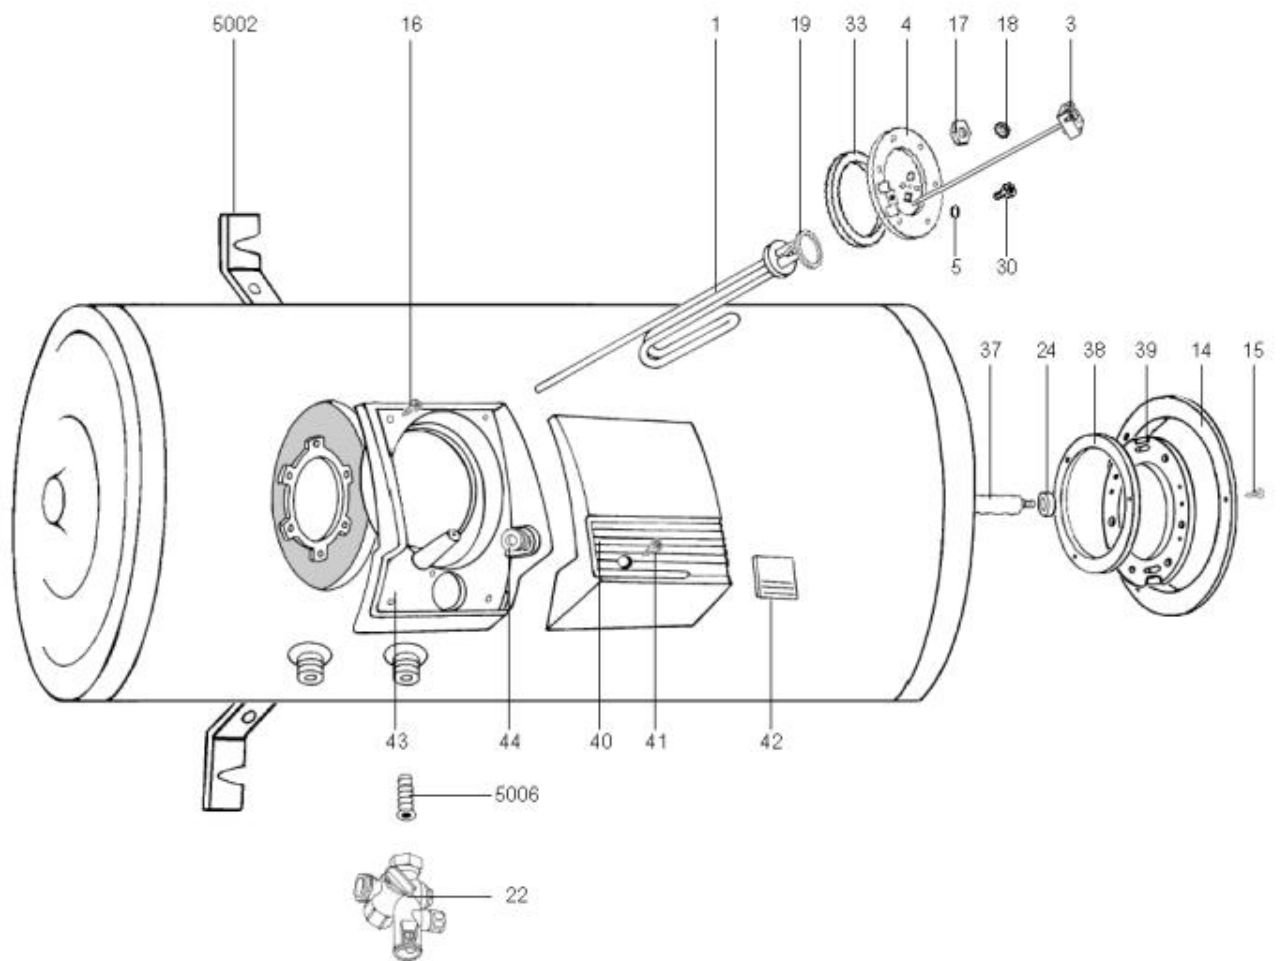

LISTE DE PIECES

11/05/2016

<i>Produit</i>	686712 - 100 CM HZ TP M 1200W
<i>Modèle</i>	100L HORIZONTAL BLINDEE
<i>Marque</i>	CHAFFOTEAUX
<i>Date</i>	29/03/2012

Table		C							
Rep.	Référence	ALIAS	Désignation	Remplacé par	Date début	Date fin	Multiple de vente	Tarif Public Unitaire HT	
1	61401776		RESISTANCE BLINDEE 1200W				1		
3	691219		THERMOSTAT TBS L.300				1		
4	61316633		CONTRE BRIDE		12/04		1		
5	60072541		RONDELLE PLATE D : 16-9-1.5				5		
14	61005449		CAPOT LATERAL				1		
15	60055818		VIS AUTOPERCEUSE D: 3.5-9.5				1		
16	61005324		VIS AUTOPERCEUSE D: 4.2-19				5		
17	60026501-03		ECROU H M 6-1 ep:5				10		
18	60013183-03		RONDELLE EVENTAIL D: 6				10		
19	65402015		JOINT TORIQUE (TP CUIVRE)				1		
22	60077063		GROUPE DE SECU. 15/21 OU 20/27				1		
24	61306237		JOINT ANODE				1		
30	61005231		VIS H M8-14				10		
33	61005222		JOINT DE FORME D:106-86-6.3				1		
37	977127-01		ANODE D:25,5 L:180 M5-M8			12/04	1		
37	61316488-01		ANODE D:21,3 L:275 M5-M8		12/04		1		
38	60071829		JOINT BRIDE D:121.3-105-7.1			04/98	1		
38	61013222		JOINT BRIDE D:121.3-105-6.1		04/98		1		
39	61005444		BRIDE LATERALE 5 TROUS			04/98	1		
39	61006936		BRIDE LATERALE 6 TROUS		04/98		1		
40	61005223		CAPOT AVANT				1		
41	61005254		VIS				10		
42	61005543		PLAQUE DE MARQUE				1		
43	61005224		SUPPORT				1		
44	61005259		PASSE FIL				5		
5002	61005699		PATTE DE FIXATION			08/03	1		
5002	912006		PATTE MURALE D:470-505-560		08/03		1		
5006	61006632		INSERT 3/4 G			12/99	1		
5006	61013839		INSERT 3/4 G		12/99		1		