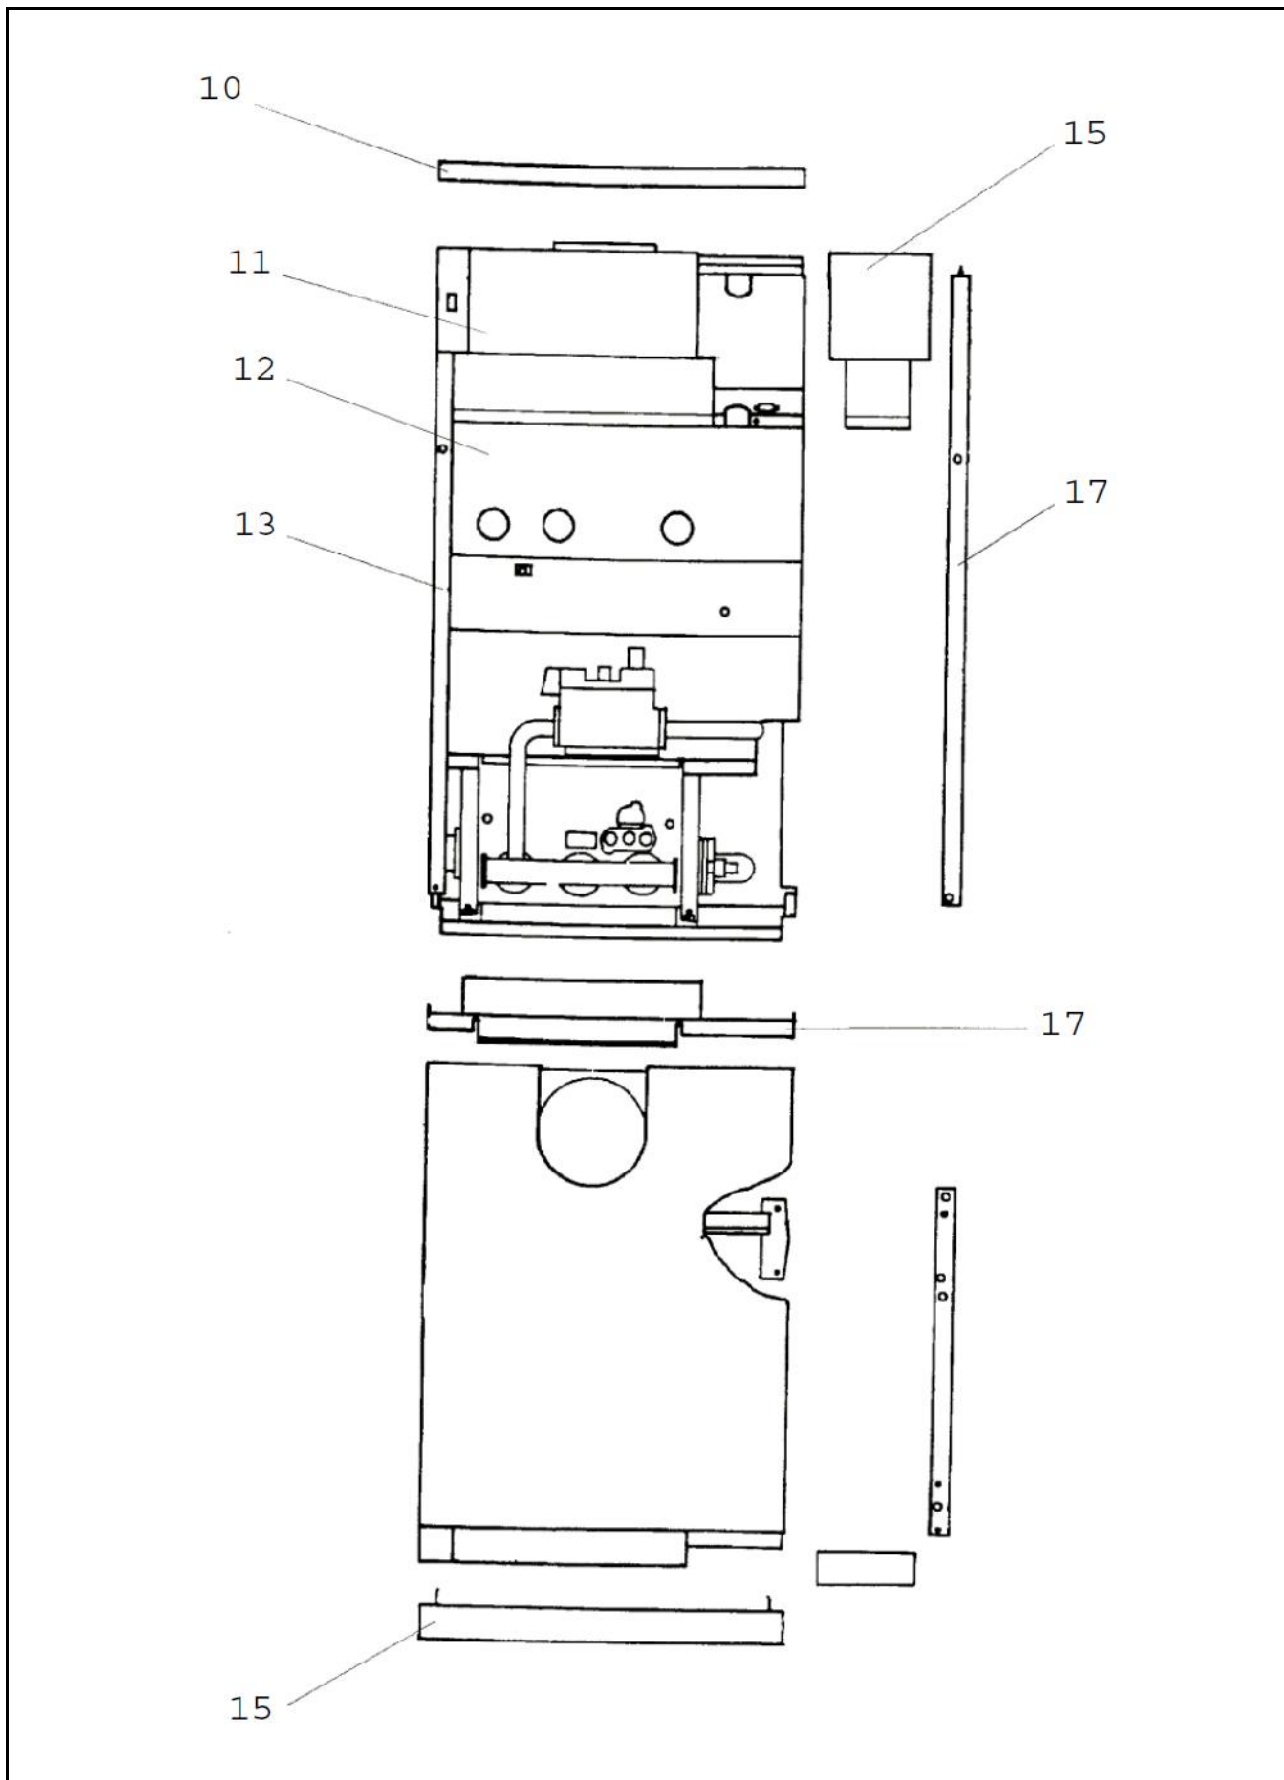

EQUALINE 22-32-43-53-63-74-84 CHEMINÉE

EQUALINE 22-32-43-53-63-74-84 CHEMINÉE

1	REF : 87168220860 ANTI-REFOULEUR 5EL POUR EQUALINE - 214 102 (5 éléments)
1	REF : 87168220870 ANTI-REFOULEUR 4L POUR E QUALINE - 214 101 (4 éléments)
1	REF : 87168229100 ANTI-REFOULEUR EQUALINE 22 - 214 100 (3 éléments)
1	REF : 87168229140 ANTI-REFOULEUR EQUALINE 63 - 214 104 (7 éléments)
1	REF : 87168229150 ANTI-REFOULEUR EQUALINE 74 - 214 105 (8 élémentsS)
1	REF : 87168229160 ANTI-REFOULEUR EQUALINE 84 - 214 106 (9 éléments)
2	REF : 87168262940 TUBE DEPART D.1-1/4 EQUALINE 22/43 (3/5 EL)
3	REF : 87168220790 PURGEUR AUTO. 1/8 REF: 4
5	REF : 87168229040 C.CHAUFFE (3 ELEMENTS) EQUALINE 22 C
6	REF : 87168221100 JOINT DEP/RET. CHAUFFAGE REF:400103 PENSOTTI
7	REF : 87168220500 ROBI.VIDANGE CHAUDIERE REF:410472 PENSOTTI
8	REF : 87168262960 TUBE RET. D.1 GAZ EQUALINE 22/43 (3/5 EL)
8	REF : 87168262970 TUBE RET. D.1 GAZ EQUALINE 53/84 (6/9 EL)
9	REF : 87168220930 BRULEUR COMPLET 5 RAMPES REF:260027 PENSOTTI
9	REF : 87168299470 BRULEUR COMPLET 5 RAMPES TAV 41-145 EQU.32

10	 REF : 87168228740 DESSUS - 234 885 EQUALINE 22
10	 REF : 87168228750 DESSUS - REF 234 886 EQUALINE 32 ET 32 B80 -
10	 REF : 87168228760 DESSUS EQUALINE 43 - 234 887
10	 REF : 87168228770 DESSUS EQUALINE 53-63 - 234 888
10	 REF : 87168228780 DESSUS EQUALINE 74 - 234 889
10	 REF : 87168228790 DESSUS EQUALINE 84 - 234 890
12	 REF : 87168260870 TOLE PROTECTION C.CHAUF. EQUAL.22-22C-32-32C
13	 REF : 87168228700 COTE GAUCHE 234 726 EQUALINE 22 A 43 B50
14	 REF : 87168228820 FACADE - 234 880 EQUALINE 22/32 32B80
14	 REF : 87168228840 FACADE EQUALINE 43- 234881
14	 REF : 87168228850 FACADE - 234 882 EQUALINE 53-63 32/43B50
14	 REF : 87168228860 FACADE - 234 883 EQUALINE 74-84
15	 REF : 87168228890 CACHE PLASTIQUE EQUALINE 22/32 32B80
15	 REF : 87168233130 CACHE PLASTIQUE EQUALINE 43
15	 REF : 87168233150 CACHE PLASTIQUE EQUALINE 53/63 32/43B50
16	 REF : 87168228710 COTE DROIT - 234 725 EQUALINE 22 A 43 B50