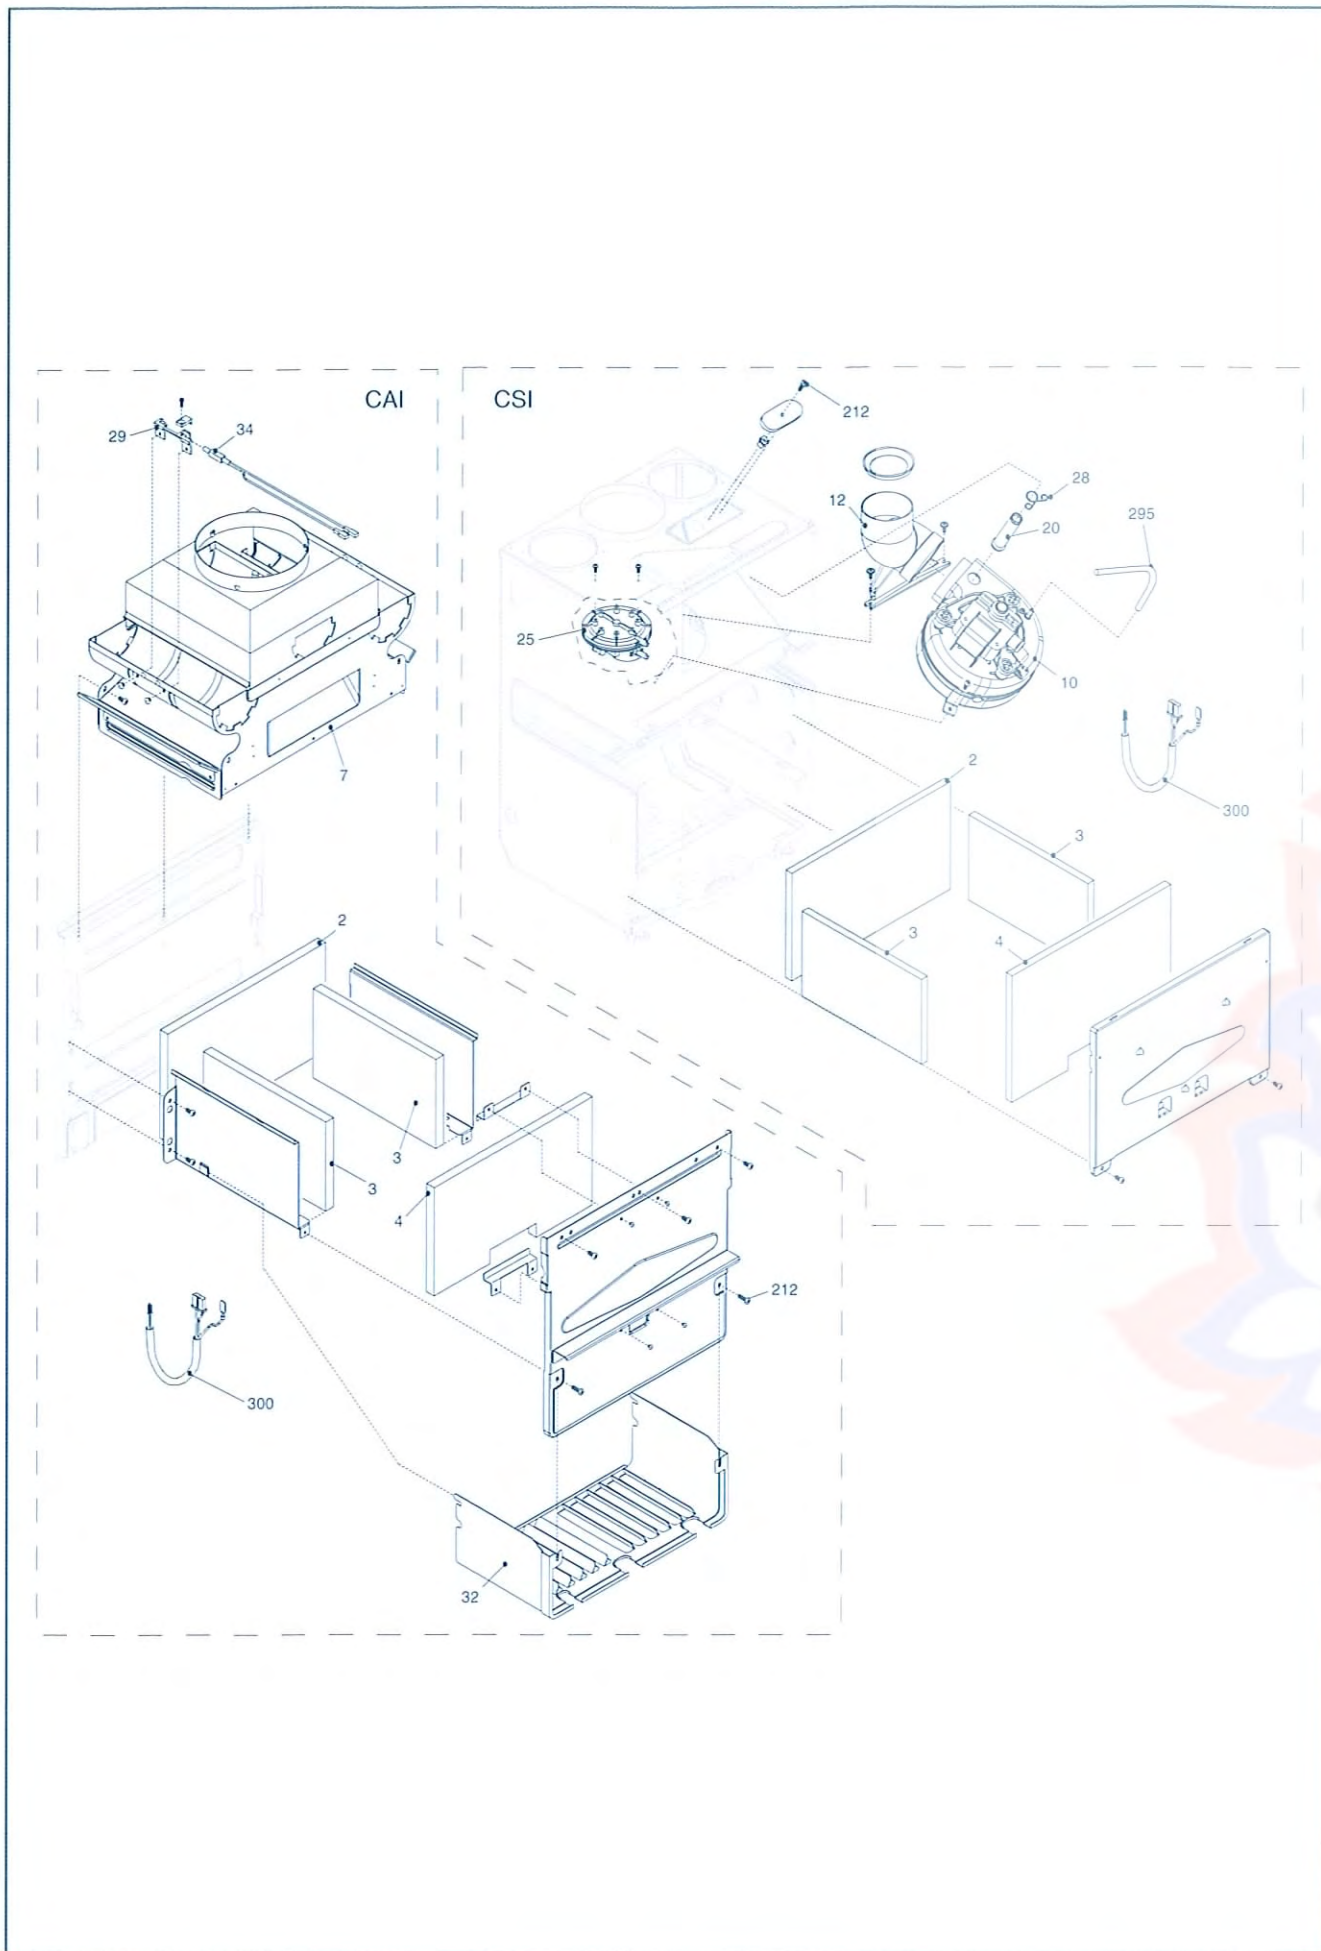

POS.	DESCRIZIONE	24 CSI	24 CSI BOX	28 CSI	28 CSI BOX	24 CAI
2	Pannello isolante posteriore	R2230	R2230	R2230	R2230	R5270
3	Pannello isolante laterale	R2231	R2231	R2231	R2231	R2272
4	Pannello isolante anteriore	R2232	R2232	R2232	R2232	R5269
7	Cappa	-	-	-	-	R10024765
10	Ventilatore	R10020793	R10020793	R10023907	R10023907	-
12	Raccordo fumi	R10021972	R10021972	R10021972	R10021972	-
20	Tubetto per presa analisi	R10021973	R10021973	R10021973	R10021973	-
25	Pressostato	R01005272	R01005272	R10023908	R10023908	-
28	Molletta blocc. presa analisi	R10020626	R10020626	R10020626	R10020626	-
29	Supporto termostato fumi	-	-	-	-	R7126
32	Carena inferiore	-	-	-	-	R5268
34	Termostato fumi	-	-	-	-	R10021449
212	Vite autofilettante 3,9 x 13	R5080	R5080	R5080	R5080	R5080
295	Tubetto silicone	R1457	R1457	R1457	R1457	-
300	Cablaggio combustione	R10025370	R10025370	R10025370	R10025370	R10025369