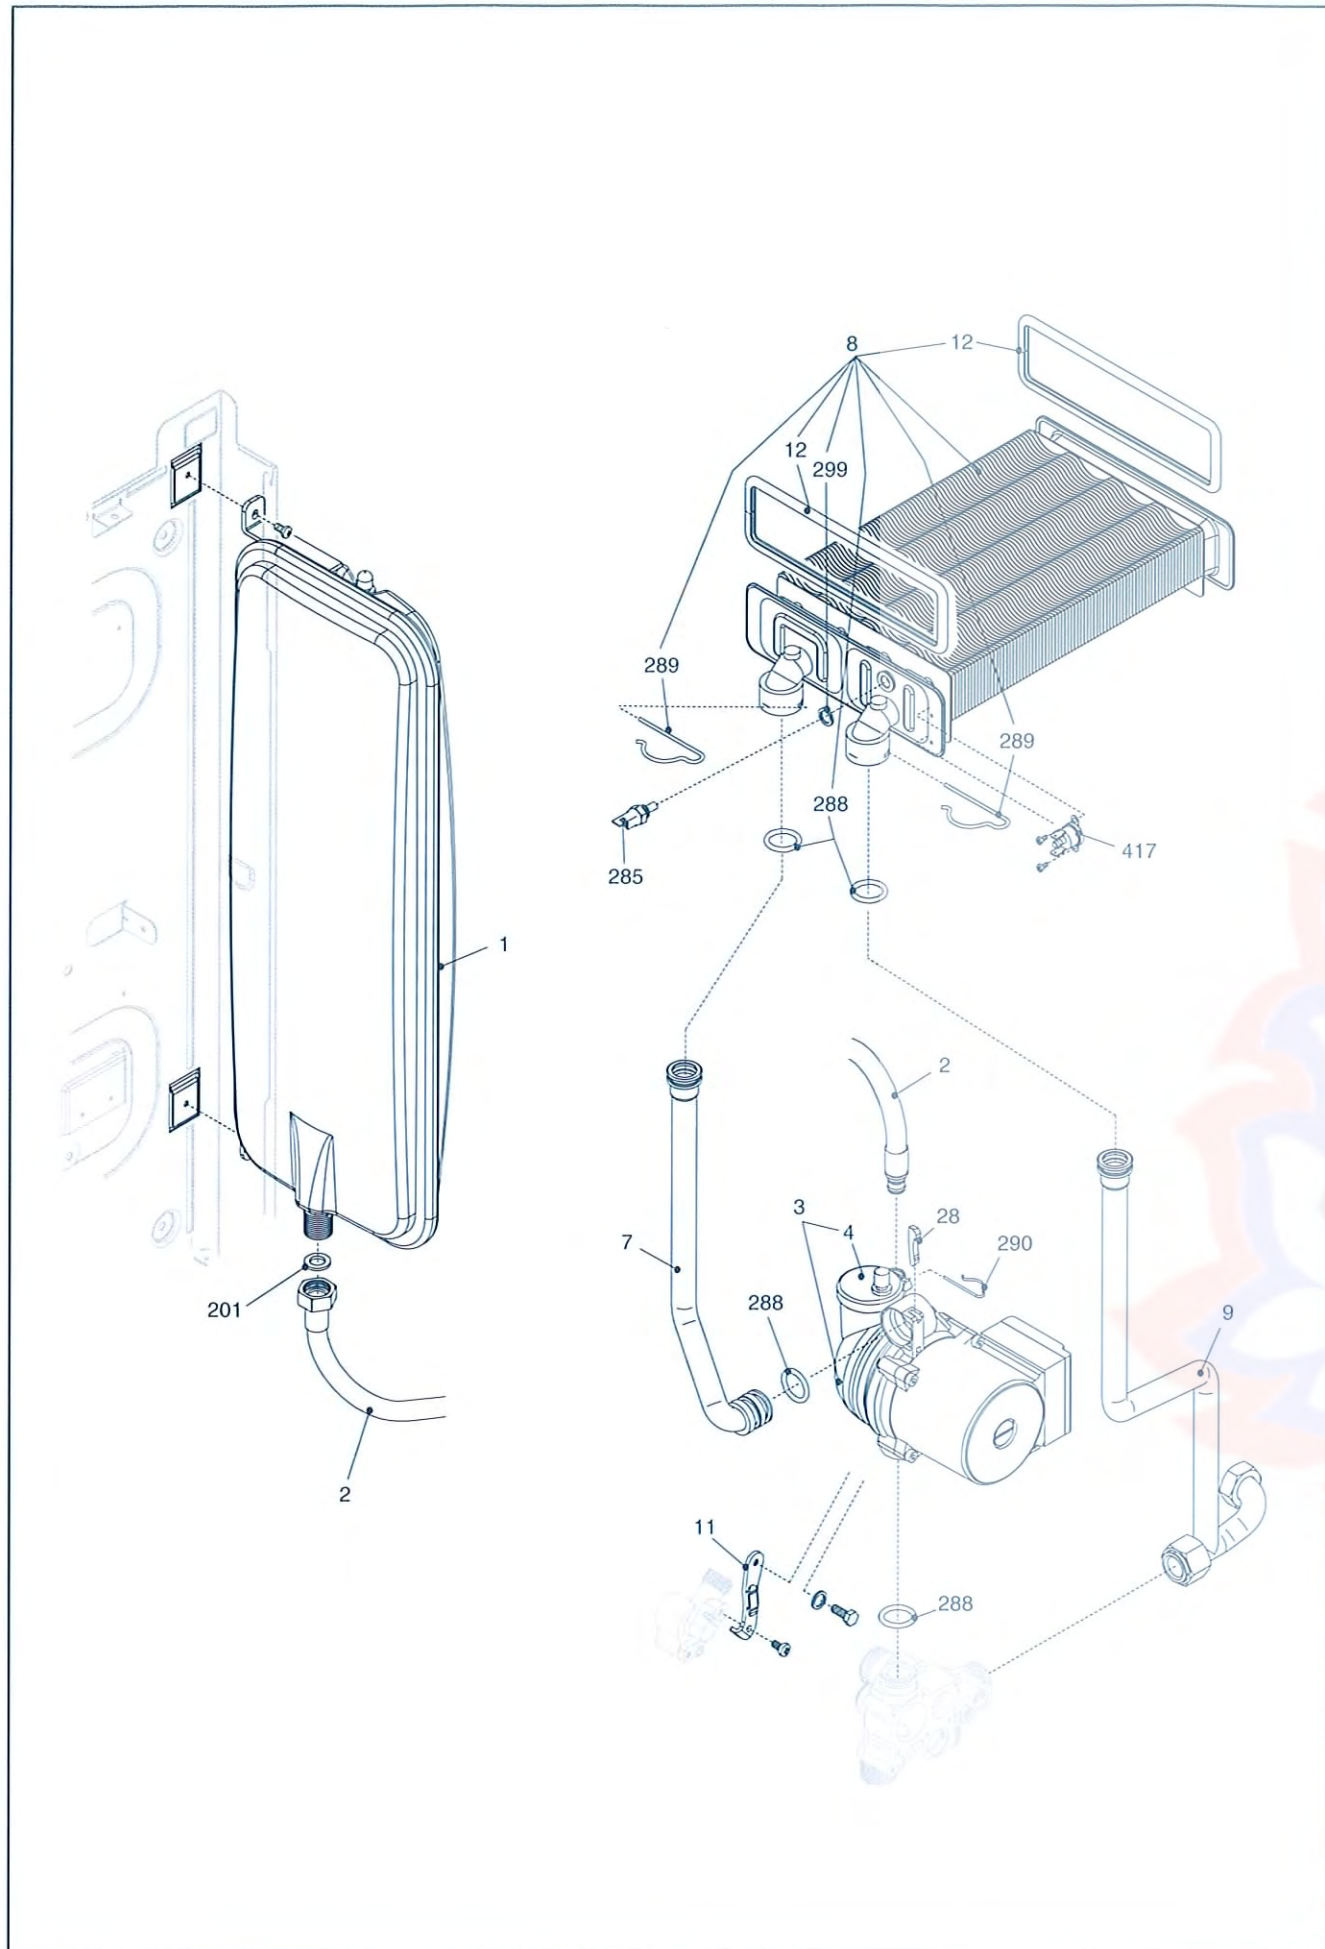

POS.	DESCRIZIONE	24 CSI	24 CSI BOX	28 CSI	28 CSI BOX	24 CAI
1	Vaso espansione	R10024662	R10024662	R10024662	R10024662	R10024662
2	Rampa vaso	R10023603	R10023603	R10023603	R10023603	R10023603
3	Circolatore	R10020437	R10020437	R10020437	R10020437	R10020437
4	Disareatore	R0439	R0439	R0439	R0439	R0439
7	Rampa	R10024673	R10024673	R10024673	R10024673	R10024766
8	Scambiatore primario	R10023651	R10023651	R10024301	R10024301	R10023651
9	Rampa	R10024672	R10024672	R10024672	R10024672	R10024767
11	Staffetta fissa circolatore	R2940	R2940	R2940	R2940	R2940
12	Guarnizione per scambiatore	R2226	R2226	R2226	R2226	-
28	Chiavetta bloccaggio pompa	R9263	R9263	R9263	R9263	R9263
201	Guarnizione 18,5 x 11	R5026	R5026	R5026	R5026	R5026
285	Sonda	R8484	R8484	R8484	R8484	R8484
288	Anello OR	R6898	R6898	R6898	R6898	R6898
289	Molletta fissaggio rampa	R2223	R2223	R2223	R2223	R2223
290	Molletta fissaggio	R2165	R2165	R2165	R2165	R2165
299	Guarnizione 1/8"	R10022726	R10022726	R10022726	R10022726	R10022726
417	Termostato limite	R10024710	R10024710	R10024710	R10024710	R10024710