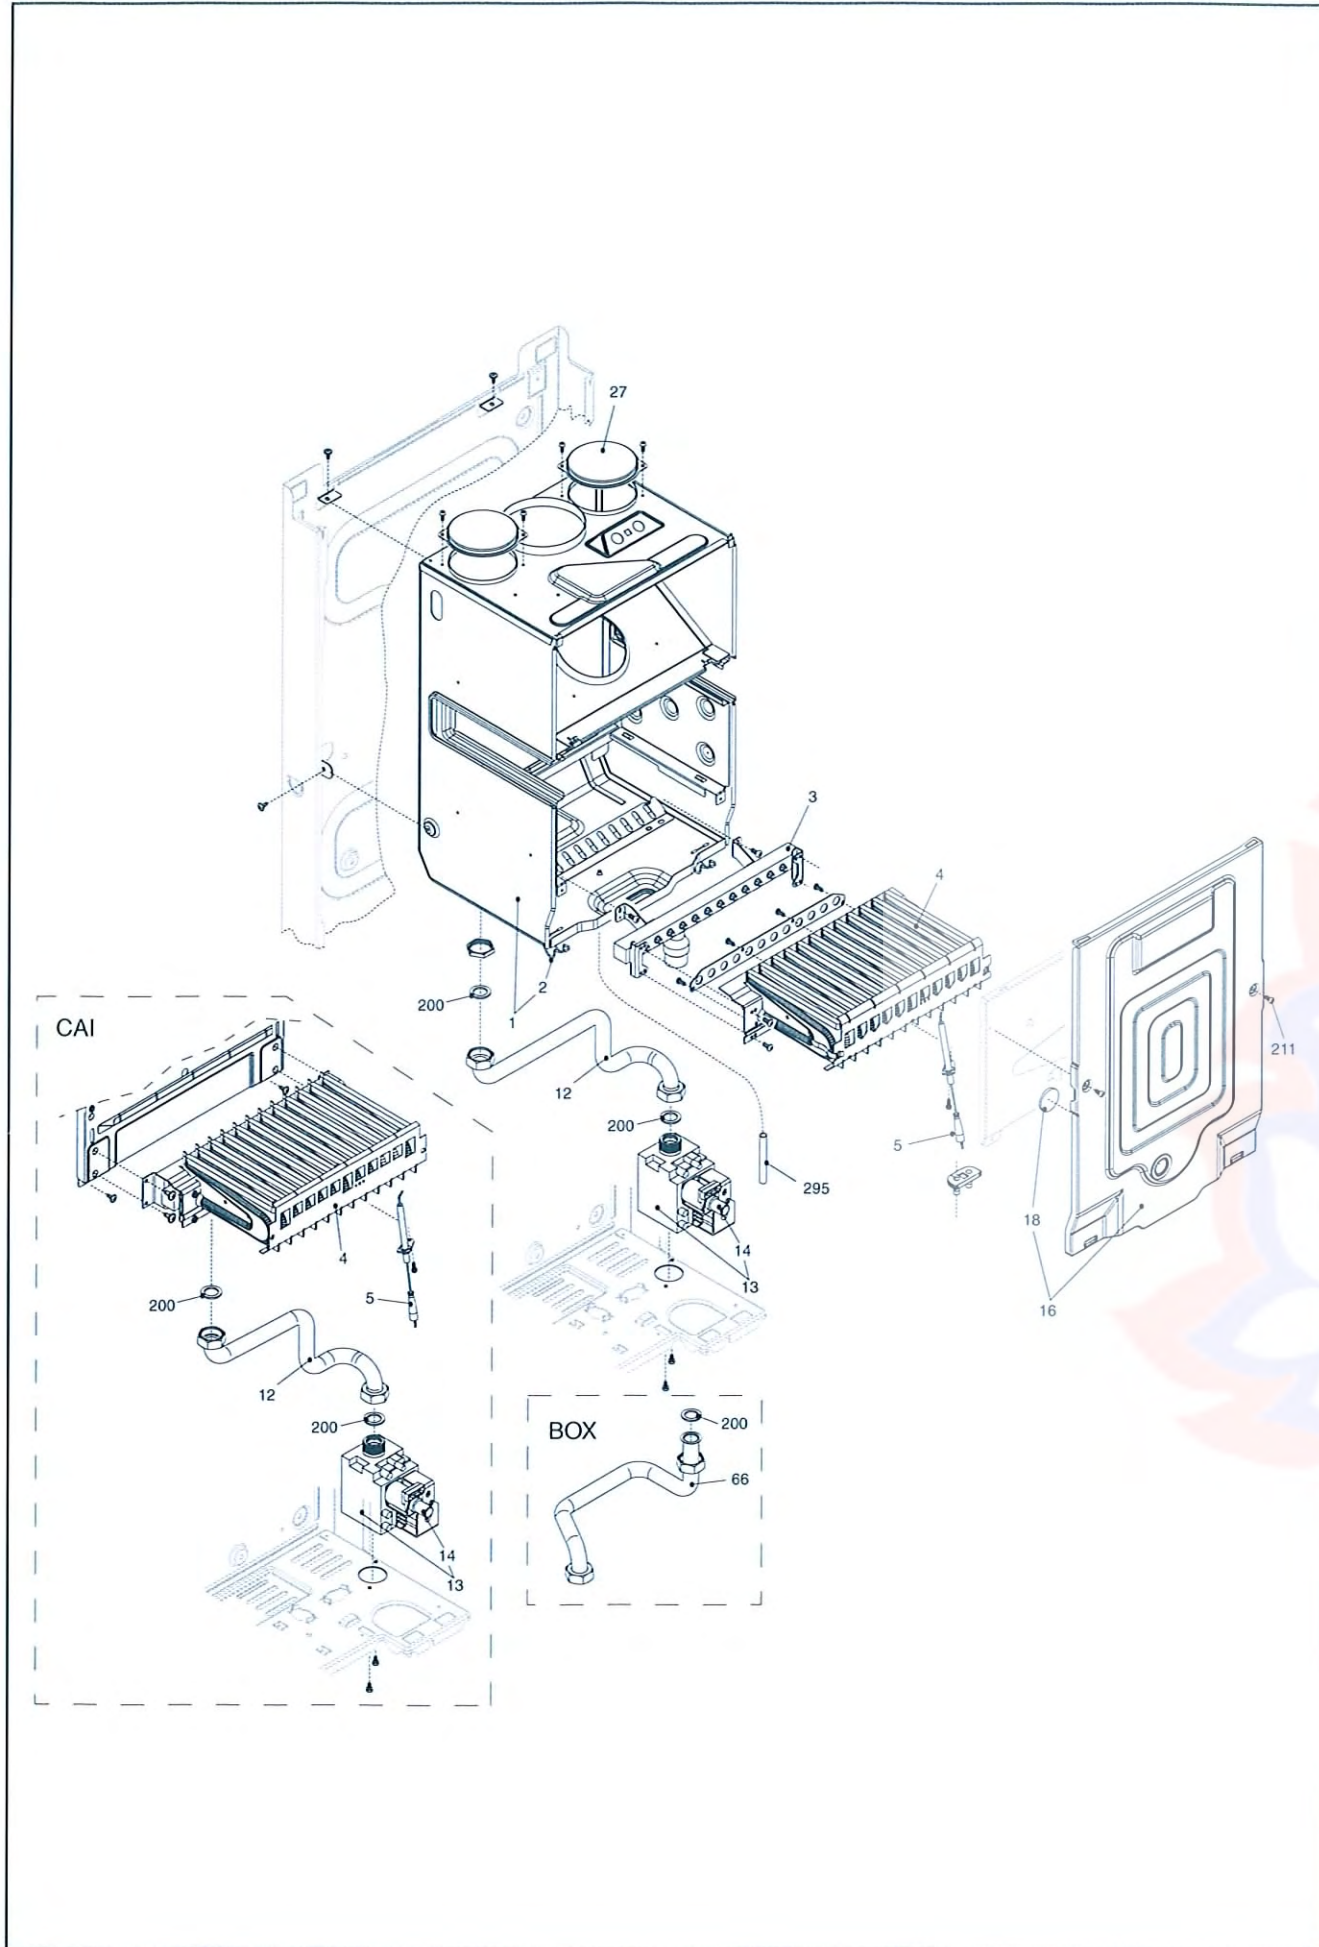

POS.	DESCRIZIONE	24 CSI	24 CSI BOX	28 CSI	28 CSI BOX	24 CAI
1	Scatola aria	R10024669	R10024669	R10024745	R10024745	-
2	Clip	R0442	R0442	R0442	R0442	-
3	Collettore	R10023799	R10023799	R10024742	R10024742	-
4	Bruciatore	R10023798	R10023798	R10024741	R10024741	R10023843
5	Candela accensione	R10021398	R10021398	R10021398	R10021398	R10021398
12	Rampa Gas	R10024668	R10024668	R10024668	R10024668	R10024724
13	Valvola gas	R10021021	R10021021	R10021021	R10021021	R10021021
14	Bobina valvola gas	R10020838	R10020838	R10020838	R10020838	R10020838
16	Coperchio scatola aria	R10024779	R10024779	R10024779	R10024779	-
18	Vetro scatola aria	R10021558	R10021558	R10021558	R10021558	-
27	Tappo chiusura	R10023805	R10023805	R10023805	R10023805	-
66	Rampa collegamento gas	-	R10024802	-	R10024802	-
200	Guarnizione 24 x 17	R5023	R5023	R5023	R5023	R5023
295	Tubetto silicone	R1457	R1457	R1457	R1457	-
-	Kit trasformazione gas MTN	R01005225	R01005225	R01005225	R01005225	R01005225
-	Kit trasformazione gas GPL	R01005297	R01005297	R01005297	R01005297	R01005217