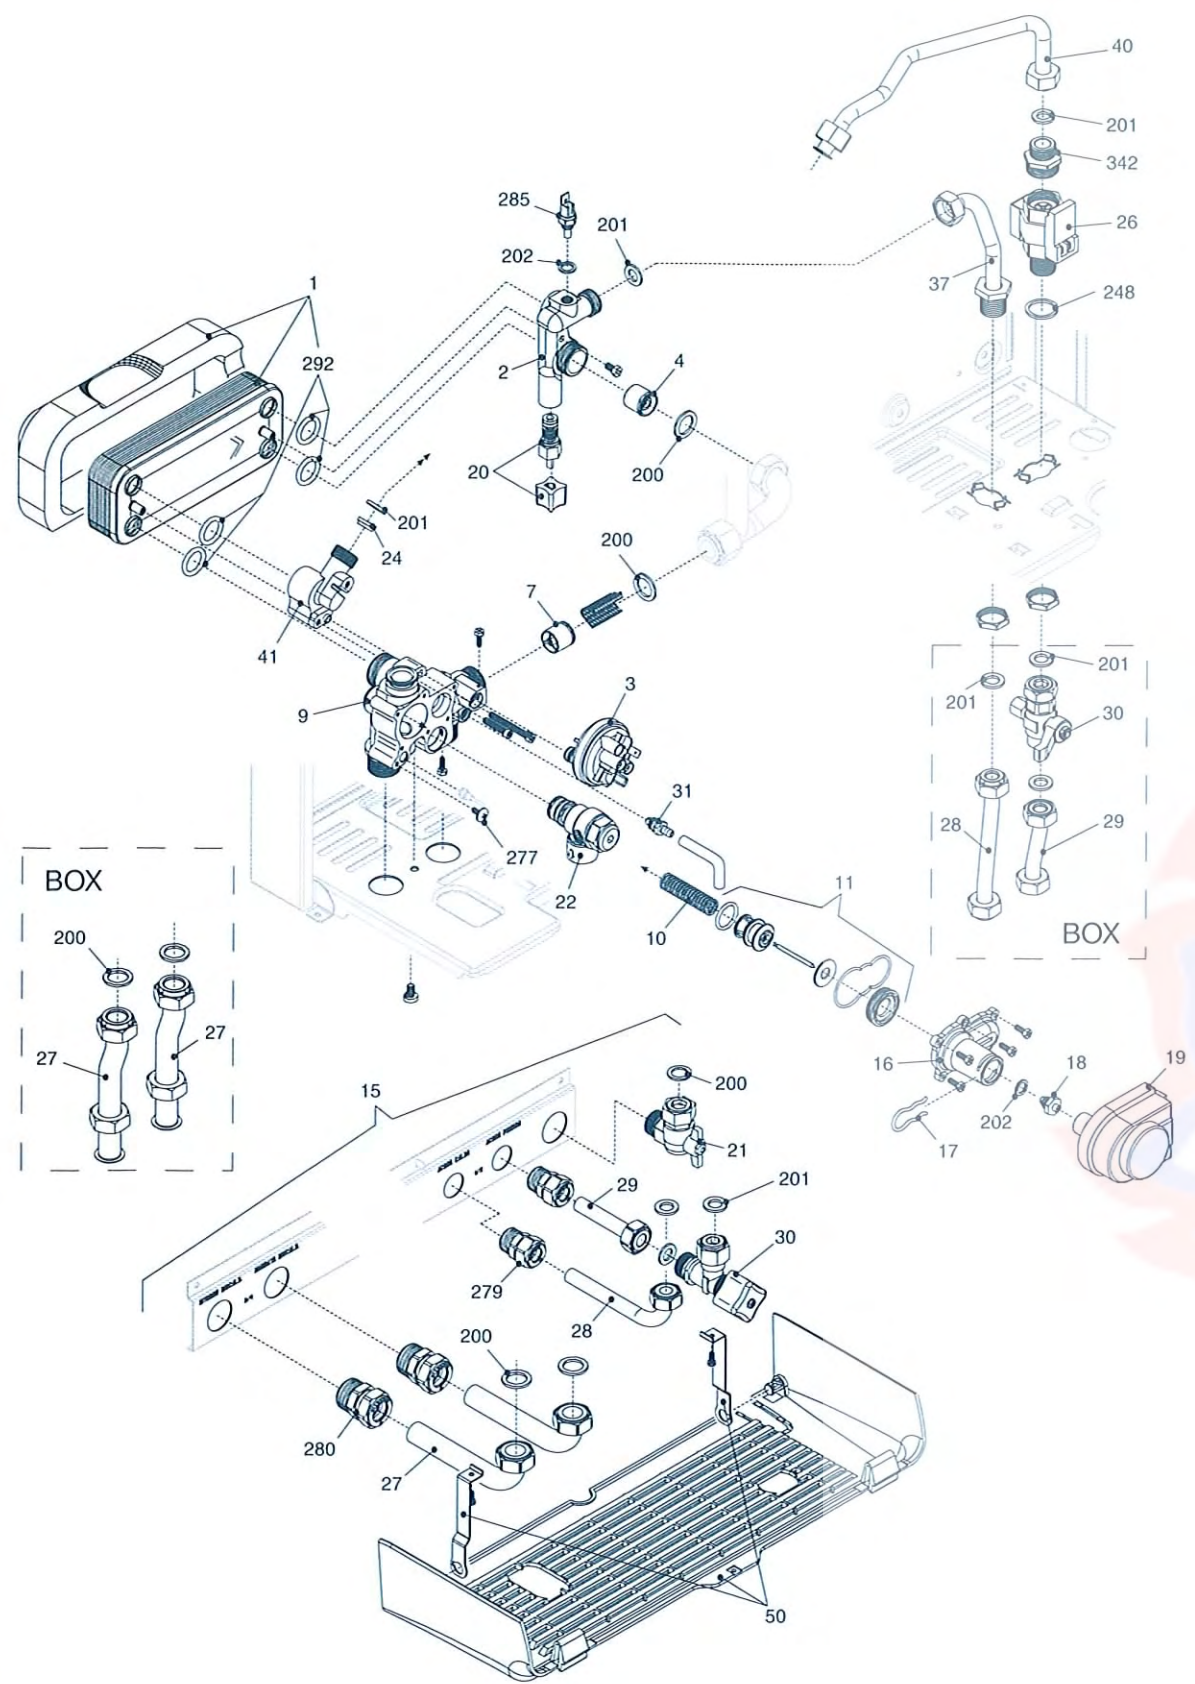

POS.	DESCRIZIONE	24 CSI	24 CSI BOX	28 CSI	28 CSI BOX	24 CAI
10	Portaidrometro	R10025348	R10025348	R10025348	R10025348	R10025348
12	Idrometro innesto rapido	R10024664	R10024664	R10024664	R10024664	R10024664
15	Coperchio connessioni elettriche	R10025349	R10025349	R10025349	R10025349	R10025349
18	Copertura parti elettriche	R10024677	R10024677	R10024677	R10024677	R10024677
19	Modulo di accensione	R10022174	R10022174	R10022174	R10022174	R10022174
20	Scheda gestione	R10023668	R10023668	R10023668	R10023668	R10023668
21	Guida luce	R10024680	R10024680	R10024680	R10024680	R10024680
22	Ingranaggio motrice dp 15	R10024682	R10024682	R10024682	R10024682	R10024682
25	Copertura anteriore parti elettriche	R10024676	R10024676	R10024676	R10024676	R10024676
26	Cruscotto	R10024674	R10024674	R10024674	R10024674	R10024674
27	Tappo manopola riscaldamento	R10024687	R10024687	R10024687	R10024687	R10024687
28	Tappo manopola sanitario	R10024688	R10024688	R10024688	R10024688	R10024688
31	Assieme mantello	R10024692	-	R10024692	-	R10024692
44	Tappo chiusura manopola	R10024686	R10024686	R10024686	R10024686	R10024686
59	Kit supporti cruscotto	R01005307	R01005307	R01005307	R01005307	R01005307
64	Assieme telaio	R10024660	R10024660	R10024660	R10024660	R10024660
66	Copertura collegamenti idraulici	R10024694	-	R10024694	-	R10024694
87	Kit portamanopola con ingranaggio	R01005306	R01005306	R01005306	R10024694	R10024694
113	Ingranaggio motrice dp 28,5	R10024681	R10024681	R10024681	R10024681	R10024681
232	Molletta RPD	R5151	-	R5151	-	R5151
270	Trasformatore accensione	R10021272	R10021272	R10021272	R10021272	R10021272
300	Cablaggio morsettiera	R10024689	R10024689	R10024689	R10024689	R10024689
301	Cablaggio comandi	R10025368	R10025368	R10025368	R10025368	R10025368