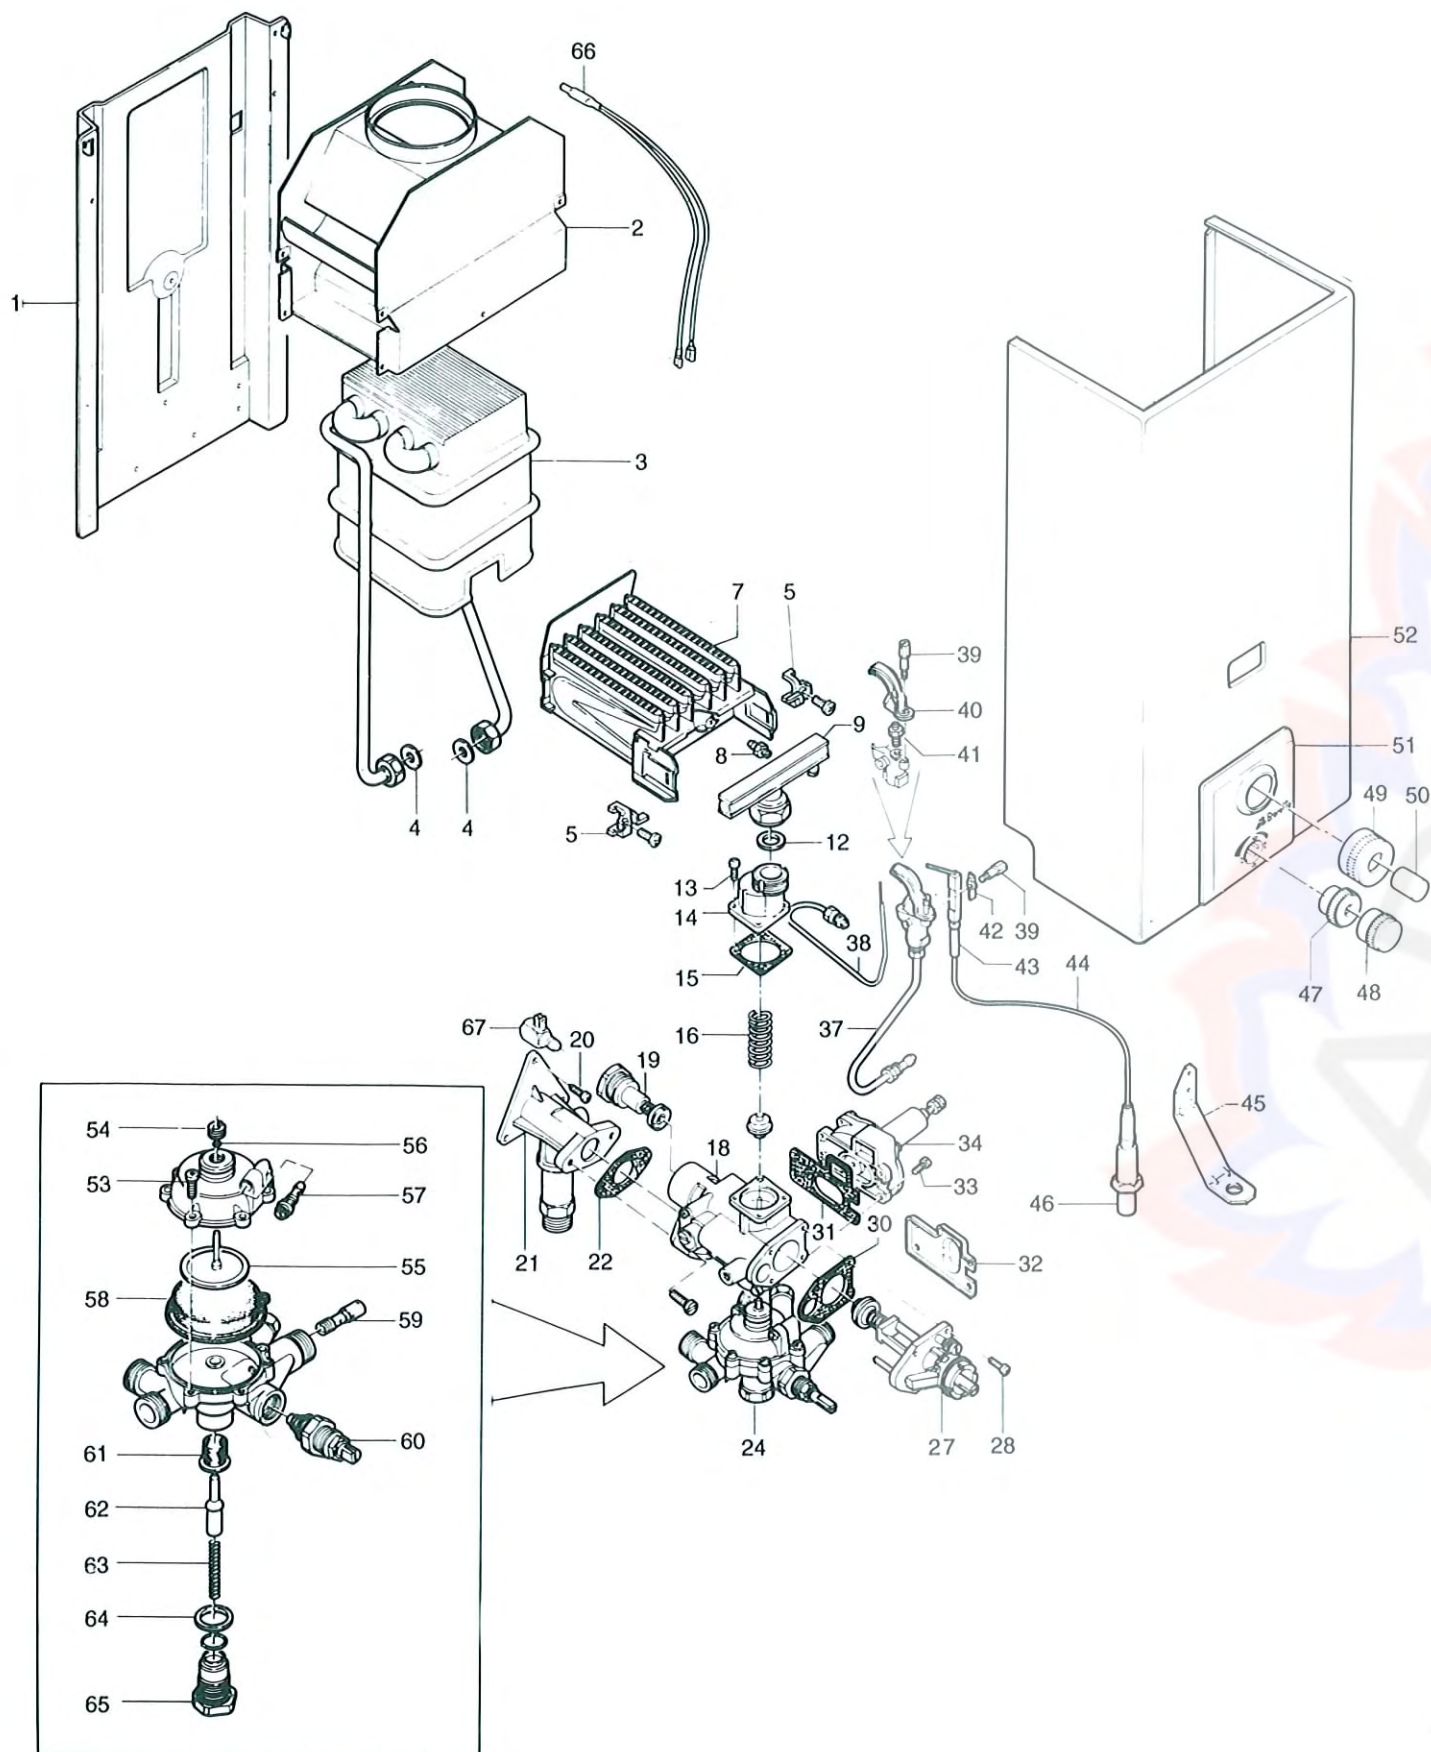

IDRABAGNO 5

POS.	DENOMINAZIONE	CODICE
1	SCHIENALE	S058
2	CAPPA 5L	S059
3	SCAMBIATORE 5 LITRI	S018
4	GUARNIZIONE CURVA DI RACCORDO DA 1/2"	S328
5	CAVALLOTTO TENUTA DIFFUSORE	S048
7	BRUCIATORE	S014
8	INIETTORE BRUCIATORE MTN (Ø 1,15)	S146
-	INIETTORE BRUCIATORE GPL (Ø 0,71)	S147
-	INIETTORE BRUCIATORE CTT (Ø 2,4)	S265
9	DIFFUSORE 125P MTN Ø 1,15	S021
-	DIFFUSORE 125P GPL Ø 0,70	S020
-	DIFFUSORE CTT 5L	S022
12	GUARNIZIONE RACCORDO BRUCIATORE VALVOLA GAS	S332
13	VITE T.C. ACC.IM.CR. M4x12 (10 PEZZI)	S012
14	RACCORDO BRUCIATORE E VALVOLA GAS	S530
15	GUARNIZIONE PER RACCORDO	S335
16	MOLLA PAST. VALVOLA GAS	S118
18	VALVOLA GAS	S338
19	MAGNETE	S121
21	SUPPORTO A SQUADRA	S082
22	GUARNIZIONE SUPPORTO A SQUADRA	S349
24	VALVOLA IDRAULICA	S534
27	PULSANTE MONT.	S003
28	VITE T.C. ACC.IM.CR. M4x12 (10 PEZZI)	S012
30	GUARNIZIONE PER CORPO E SUPPL. PULSANTI	S356
31	GUARNIZIONE PER REGOLATORE	S353
32	COPERCHIETTO BY-PASS	S352
33	VITE T.C. ACC.IM.CR. M4x12 (10 PEZZI)	S012
34	STABILIZZATORE DI PRESSIONE MTN	S267
37	FIAMMA PILOTA MTN	S076
-	FIAMMA PILOTA GPL	S075
-	FIAMMA PILOTA CTT	S077
38	TERMOCOPPIA L=350	S083
39	VITE FISS. PIL./CANDEL. (10 PEZZI)	S053
40	ASS. BECCUCCIO FIAMMA PILOTA	S049
41	INIETTORE PILOTA MTN (Ø 0,3)	S364
-	INIETTORE PILOTA GPL (Ø 0,18)	S365
-	INIETTORE PILOTA CTT (Ø 0,5)	S262
42	SQUADRETTA TENUTA CANDELETTA	S050
45	SQUADRETTA SUPPORTO PIEZO	S088
46	PIEZO C/CANDELETTA E CAVO	S521
47	GHIERA FISSA MANTELLO BIANCA	S369
48	MANOPOLA DEL SELETTORE	S152
49	MANOPOLA DI SPEGNIMENTO	S322
50	MANOPOLA DI ACCENSIONE	S329
51	MASCHERINA C/FINESTRA	S336
52	MANTELLO	S519
53	VITE CORPO MEMBRANA (10 PEZZI)	S041
54	GHIERA FILETT. FISSA OR	S047
55	PIATTELLO PER MEMBRANA	S028
56	ANELLO ORI	S044
57	LENITA ACCENSIONE	S060
58	MEMBRANA PER VALVOLA IDRAULICA	S011
59	VENTURI	S089
60	SELETTORE DI TEMPERATURA	S097
61	FILTRO PER PISTONCINO	S092
62	PISTONCINO REGOL. PORTATA ACQUA	S009
63	MOLLA CONTRASTO PISTONCINO	S008
64	GUARNIZIONE TAPPO PISTONCINO	S120
65	TAPPO GUIDA PISTONCINO	S113
66	TERMOSTATO FUMI 114°C	S496
67	RACCORDO INTERROTTO SIT	S308
*	KIT TRASFORMATORE MTN	S124
-	KIT TRASFORMATORE GPL	S123
-	KIT TRASFORMATORE CTT	S125
**	KIT GUARNIZIONI	S522
***	KIT ANELLI O-RING	S523