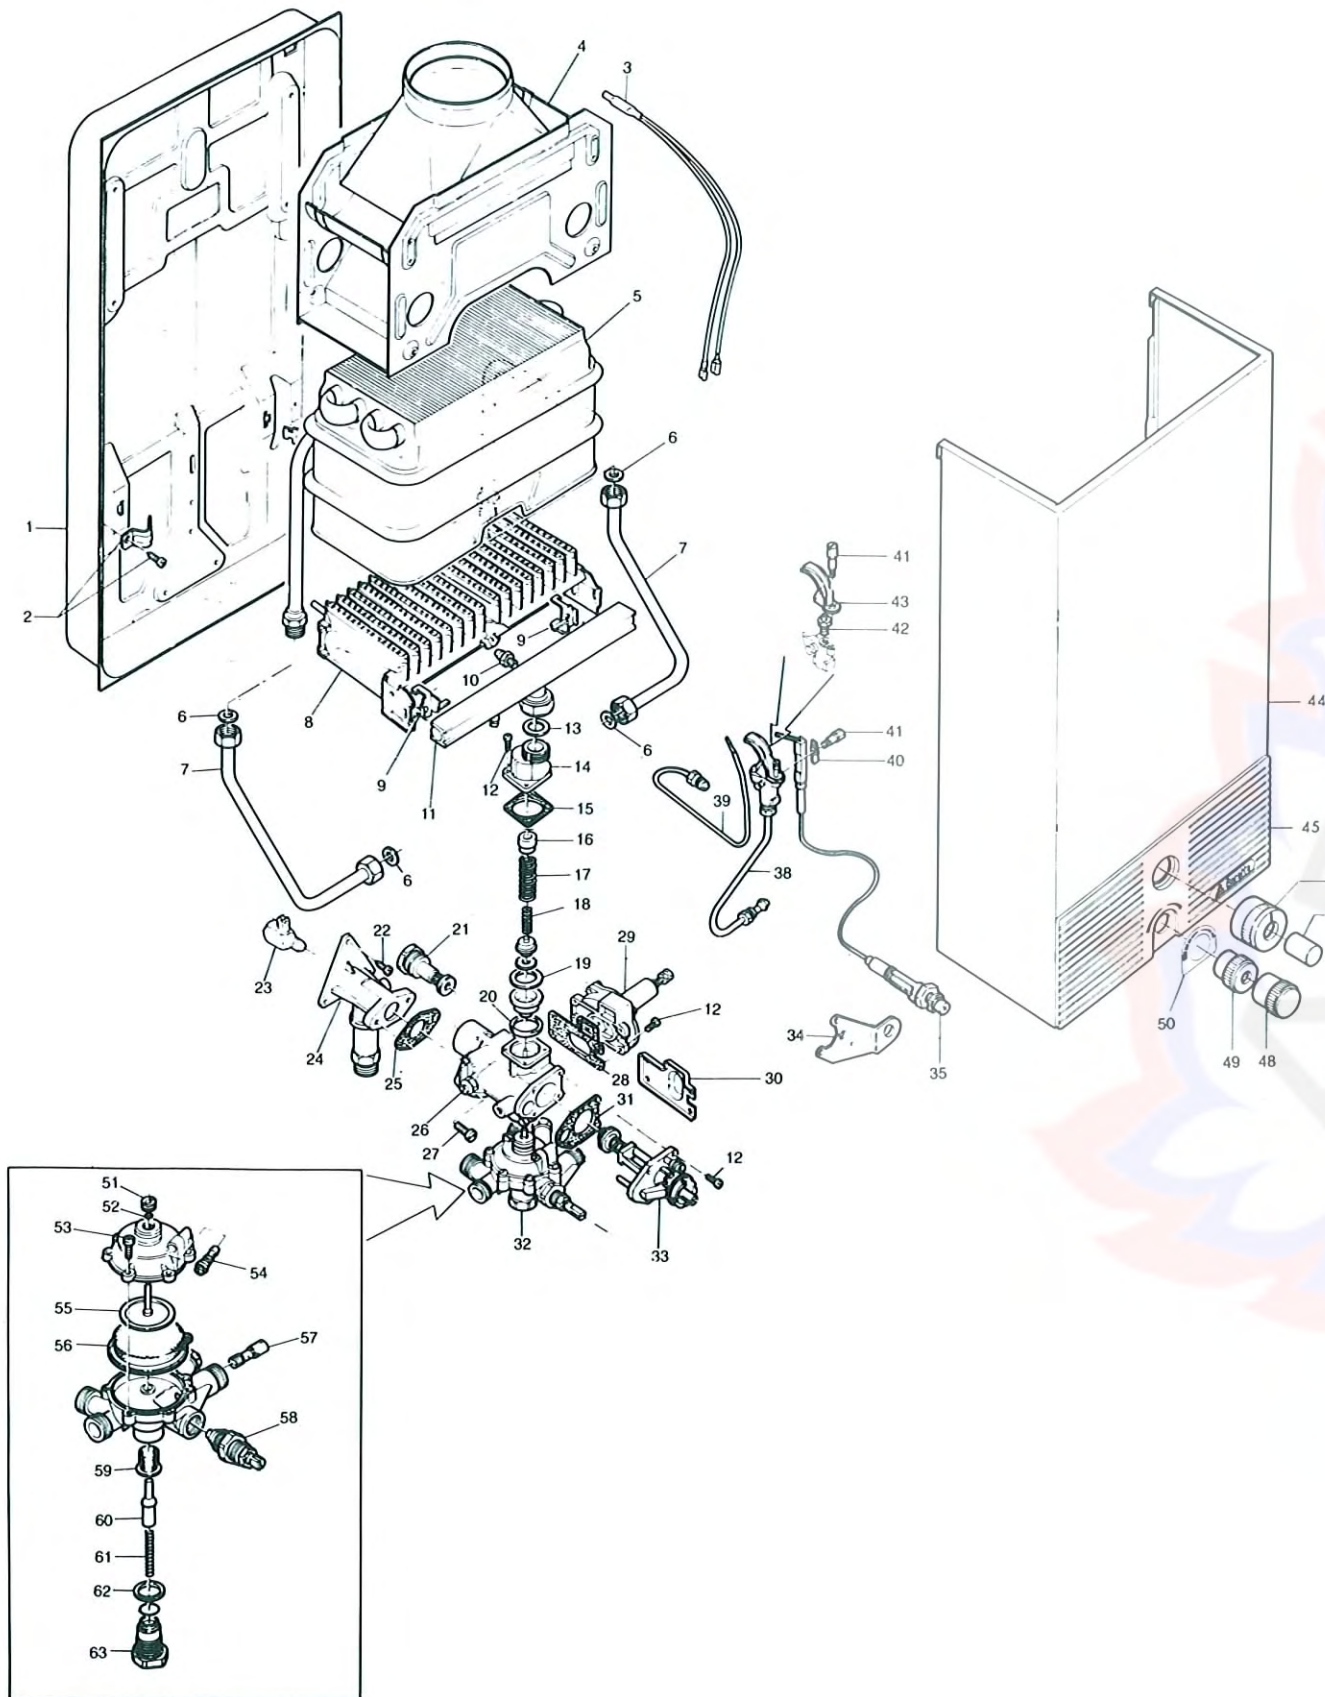

IDRABAGNO 13

POS.	DENOMINAZIONE	CODICE
1	SCHIENALE	S002
2	FASCETTA FISSA SCAMBIATORE	S070
3	TERMOSTATO FUMI 128°C MV	S309
4	CAPPA 13L	S091

POS.	DENOMINAZIONE	CODICE
5	SCAMBIATORE 13L	S093
6	GUARNIZIONE CURVA DI RACCORDO DA 1/2"	S328
7	TUBO SALITA ALLO SCAMBIATORE	S175
-	TUBO DISCESA ALLO SCAMBIATORE	S176
8	BRUCIATORE	S100
9	CAVALLOTTO TENUTA DIFFUSORE	S048
10	INIETTORE BRUCIATORE MTN (Ø 1,15)	S146
-	INIETTORE BRUCIATORE GPL (Ø 0,71)	S147
11	DIFFUSORE P/UGELLI MTN (Ø 1,15)	S095
-	DIFFUSORE P/UGELLI GPL (Ø 0,71)	S094
12	VITE T.C. ACC.IM.CR. M4x12 (10 PEZZI)	S012
13	GUARNIZIONE RACCORDO BRUCIATORE VALVOLA GAS	S332
14	RACCORDO PER BRUCIATORE E VALVOLA GAS	S530
15	GUARNIZIONE PER RACCORDO	S335
16	SPESSORE PER MOLLA	S090
17	MOLLA	S054
18	MOLLA PICCOLA	S007
19	GUARNIZIONE INSERTO SUPERIORE	S343
20	GUARNIZIONE INFERIORE INSERTO	S346
21	MAGNETE	S121
22	VITE AUT. TE 4,8x13 (10 PEZZI)	S069
23	RACCORDO INTERROTTO SIT	S308
24	SUPPORTO A SQUADRA	S082
25	GUARNIZIONE SUPPORTO A SQUADRA	S349
26	VALVOLA GAS	S557
27	VITE T.C. ACC. T00191/M4X16	S106
28	GUARNIZIONE PER REGOLATORE	S353
29	STABILIZZATORE DI PRESSIONE MTN	S267
30	COPERCHIETTO BY-PASS	S352
31	GUARNIZIONE PER CORPO E SUPPORTO PULSANTI	S356
32	VALVOLA IDRAULICA	S096
33	PULSANTE MONT. P3/87	S003
34	SQUADRETTA PORTA PIEZO	S337
35	PIEZO C/CANDELETTA E CAVO	S521
38	FIAMMA PILOTA MTN	S076
-	FIAMMA PILOTA GPL	S075
39	TERMOCOPPIA L=350	S083
40	SQUADRETTA TENUTA CANDELETTA	S050
41	VITE FISS. PIL./CANDEL. (10 PEZZI)	S053
42	INIETTORE PILOTA MTN (Ø 0,3)	S364
-	INIETTORE PILOTA GPL (Ø 0,18)	S365
43	ASS. BECCUCCIO FIAMMA PILOTA	S049
44	MANTELLO 13 LITRI	S001
45	MASCHERINA C/PULSANTE	S099
46	MANOPOLA DI SPEGNIMENTO	S322
47	MANOPOLA DI ACCENSIONE	S329
48	MANOPOLA DEL SELETTORE	S152
49	GHIERA FISSA MANTELLO BIANCA	S369
50	ETICHETTA AUTOADESIVA	S216
51	GHIERA FILETT. FISSA OR	S047
52	ANELLO ORI	S044
53	VITE CORPO MEMBRANA (10 PEZZI)	S041
54	LENTA ACCENSIONE	S060
55	PIATTELLO PER MEMBRANA	S028
56	MEMBRANA PER VALVOLA IDRAULICA	S011
57	VENTURI	S073
58	SELETTORE DI TEMPERATURA	S097
59	FILTRO PER PISTONCINO	S092
60	PISTONCINO	S109
61	MOLLA PISTONCINO	S042
62	GUARNIZIONE TAPPO PISTONCINO	S120
63	TAPPO GUIDA PISTONCINO	S113
*	KIT TRASFOR. MTN	S132
-	KIT TRASFOR. GPL	S131
**	KIT GUARNIZIONI	S522
***	KIT ANELLI O-RING	S523