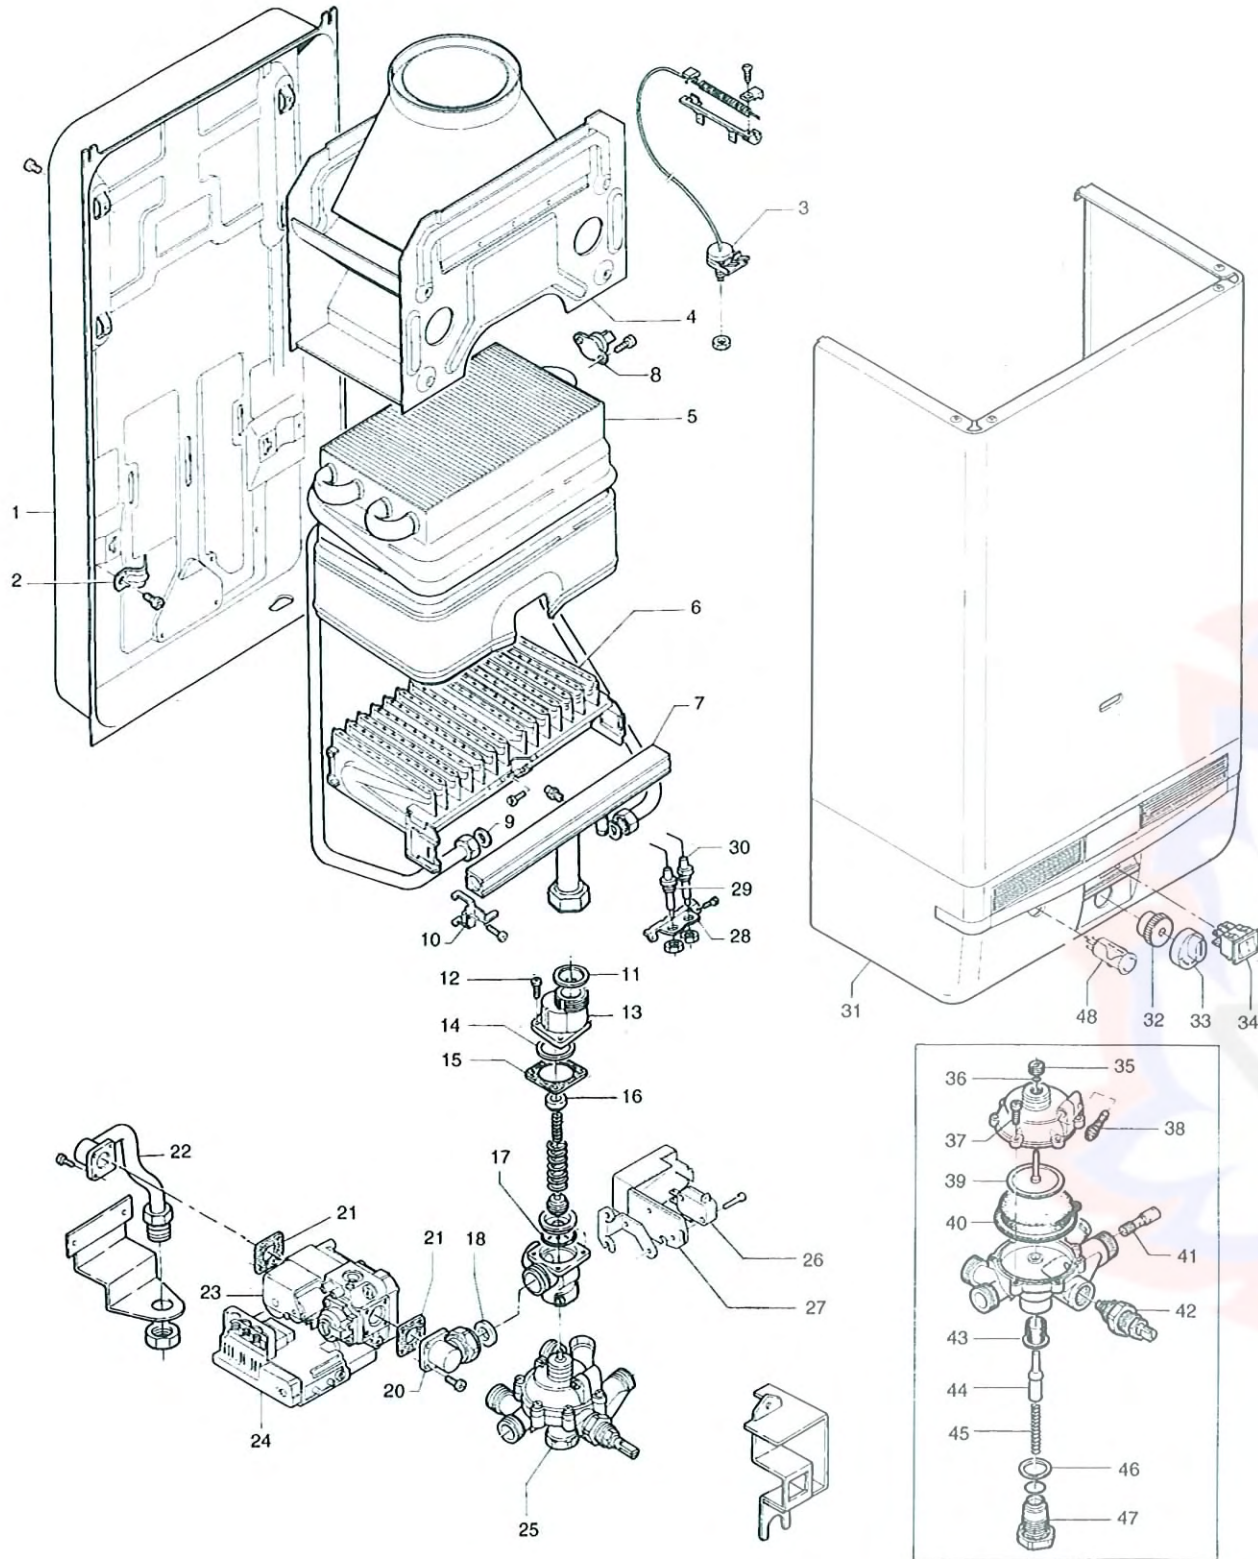

IDRABAGNO 11 IONO

POS.	DENOMINAZIONE	CODICE
1	SCHIENALE 11 LITRI	S321
2	FASCETTA FISSA SCAMBIATORE	S070
3	TERMOSTATO SICUREZZA RANCO 135 °C	S528
4	CAPPA	S323
5	SCAMBIATORE 11 LITRI	S324
6	BRUCIATORE 11 LITRI	S325
7	DIFFUSORE C/UGEL.LI 11 LITRI IONO MTH	S149
-	DIFFUSORE C/UGEL.LI 11 LITRI IONO GPL	S212
8	TERMOSTATO LIMITE 90 °C 230V	S554
9	GUARNIZIONE CURVA DI RACCORDO DA 1/2"	S328
10	CAVALLOTTO TENUTA DIFFUSORE	S048
11	GUARNIZIONE RACCORDO BRUCIATORE VALVOLA GAS	S332
12	VITE T.C. ACC.IM.CR. M4x12 (10 PEZZI)	S012
13	RACCORDO PER BRUCIATORE E VALVOLA GAS	S530
14	GUARNIZIONE SUPERIORE INSERTO	S343
15	GUARNIZIONE PER RACCORDO	S335
16	SPESSORE PER MOLLA	S090
17	GUARNIZIONE INFERIORE INSERTO	S346
18	GUARNIZIONE DA 3/4" GAS	S531
20	FLANGIA VALVOLA GAS	S532
21	GUARNIZIONE	S533
22	ATTACCO ENTRATA GAS 11 LITRI IONO	S541
23	VALVOLA GAS HON (VK4105C1009)	S542
24	SCHEDA ELETTRONICA (S4565B2066B)	9962
25	VALVOLA IDRAULICA	S534
26	MICRO SENZA LEVA	S235
27	COPERCHIO MICRO	S497
28	PIASTRINA P/CANDELETTA	S537
29	ELETTRODO ACCENSIONE E RILEVAZIONE + CAVI	S538
31	MANTELLO IDRABAGNO 11 IONO	S237
32	GHIERA SELETTORE NERA	S501
33	MANOPOLA SELETTORE IDRABAGNO	S502
34	INTERRUTTORE ON/OFF	S540
35	GHIERA FILETT. FISSA OR	S047
36	ANELLO ORI	S044
37	VITE CORPO MEMBRANA	S041
38	LENTE ACCENSIONE	S060
39	PIATTELLO PER MEMBRANA	S028
40	MEMBRANA PER VALVOLA IDRAULICA	S011
41	VENTURI	S098
42	SELETTORE DI TEMPERATURA	S097
43	FILTRO PER PISTONCINO	S092
44	PISTONCINO	S109
45	MOLLA PISTONCINO	S042
46	GUARNIZIONE TAPPO PISTONCINO	S120
47	TAPPO GUIDA PISTONCINO	S113
48	PULSANTE RIARMO	6466
*	KIT TRASF. 11 IONO MTH	S342
-	KIT TRASF. 11 IONO GPL	S344
**	KIT GUARNIZIONI	S522
***	KIT ANELLI O-RING	S523