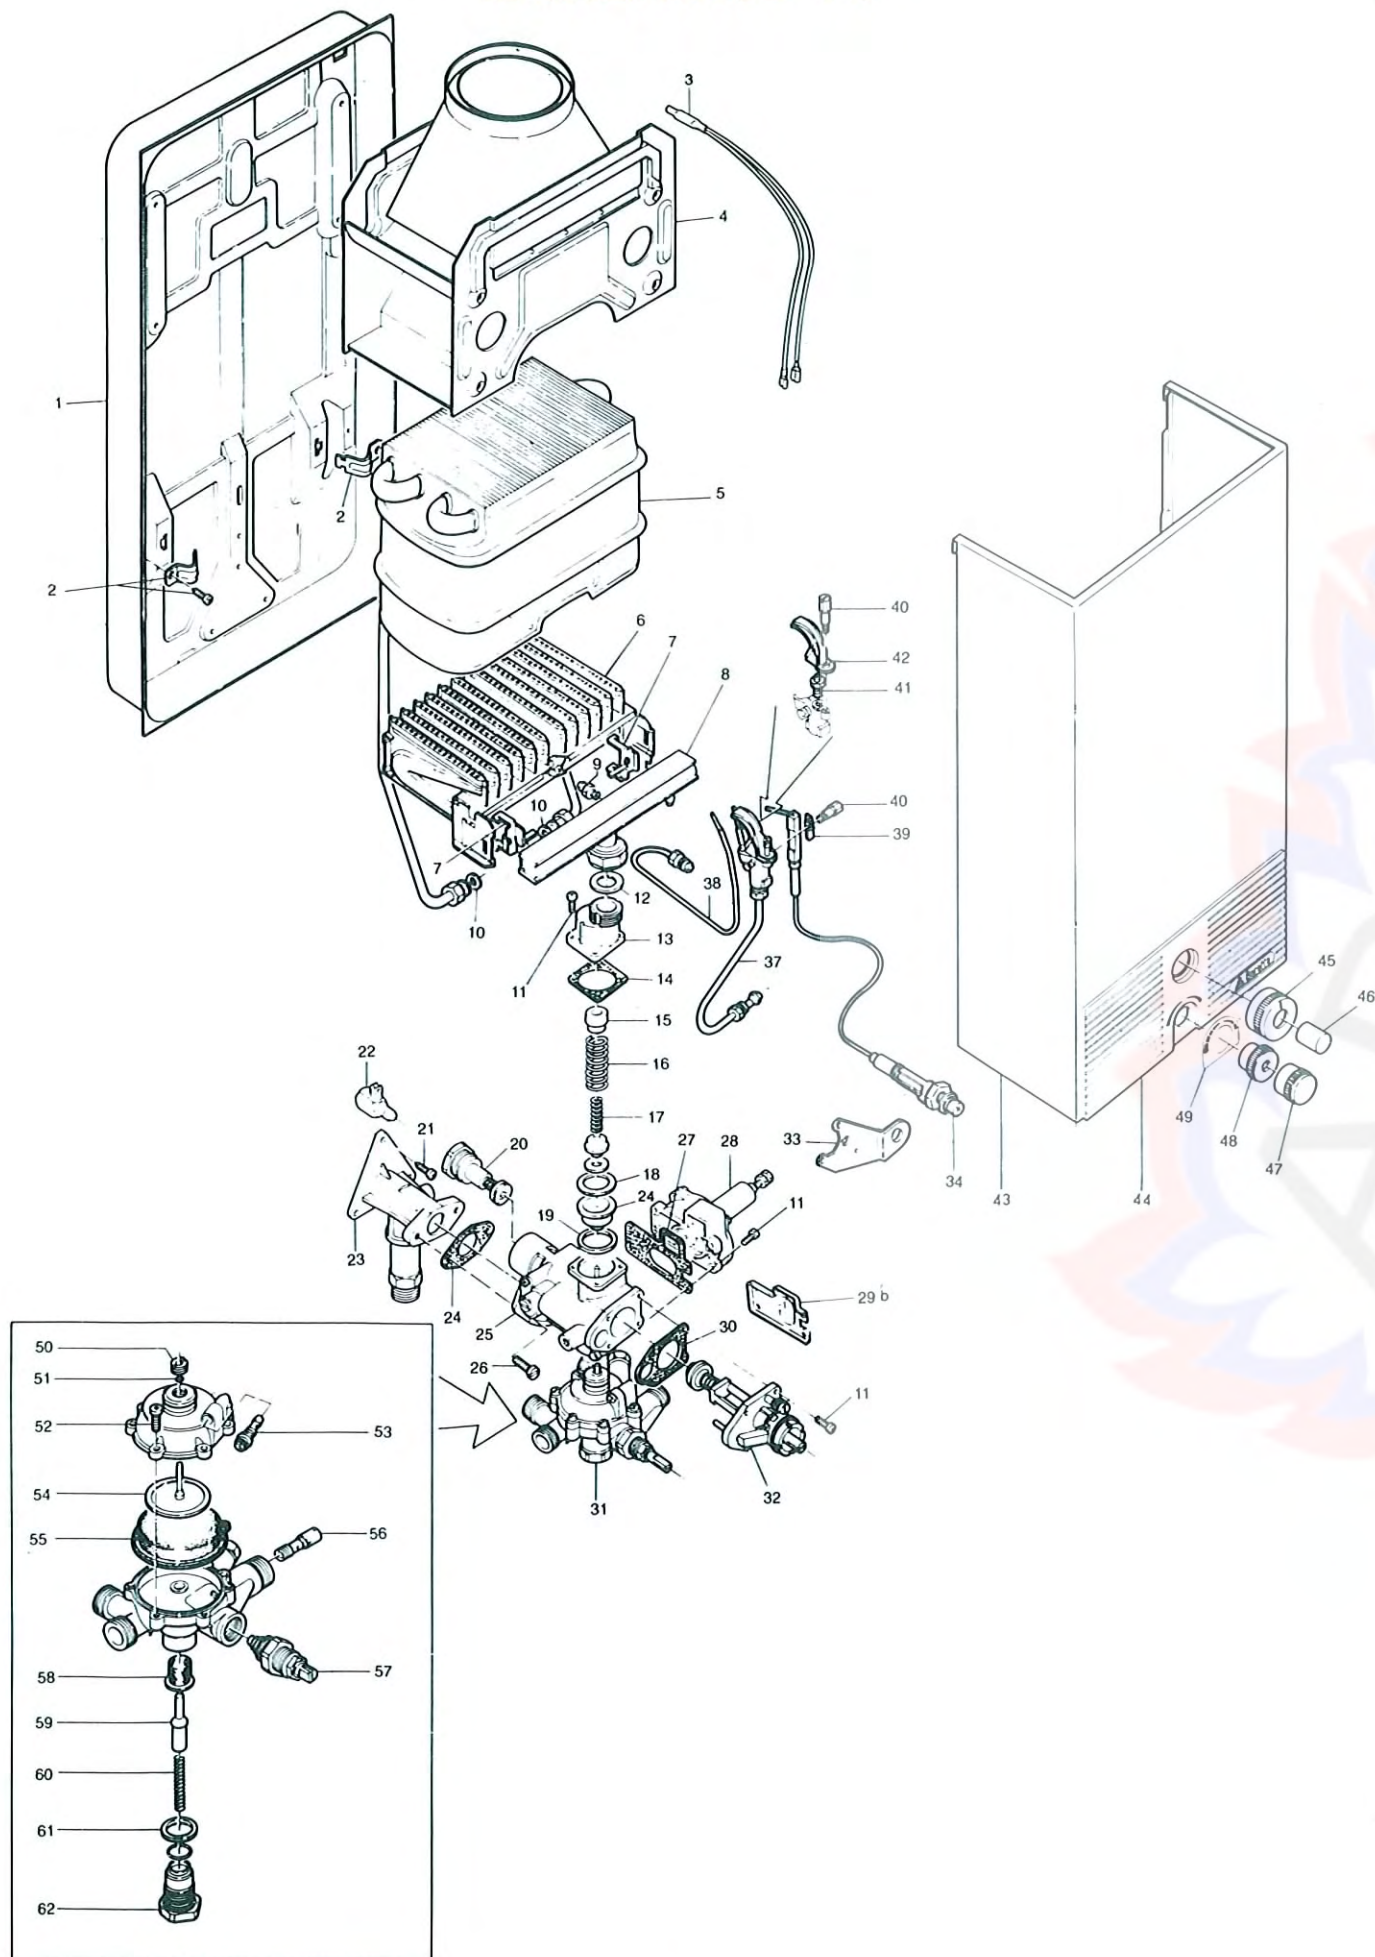

IDRABAGNO 10

POS.	DENOMINAZIONE	CODICE
1	SCHIENALE	S067
2	FASCETTA FISSA SCAMBIATORE	S070
3	TERMOSTATO FUMI 128°C MV	S309
4	CAPPA	S068
5	SCAMBIATORE 10L	S081
6	BRUCIATORE	S074
7	CAVALLOTTO TENUTA DIFFUSORE	S048