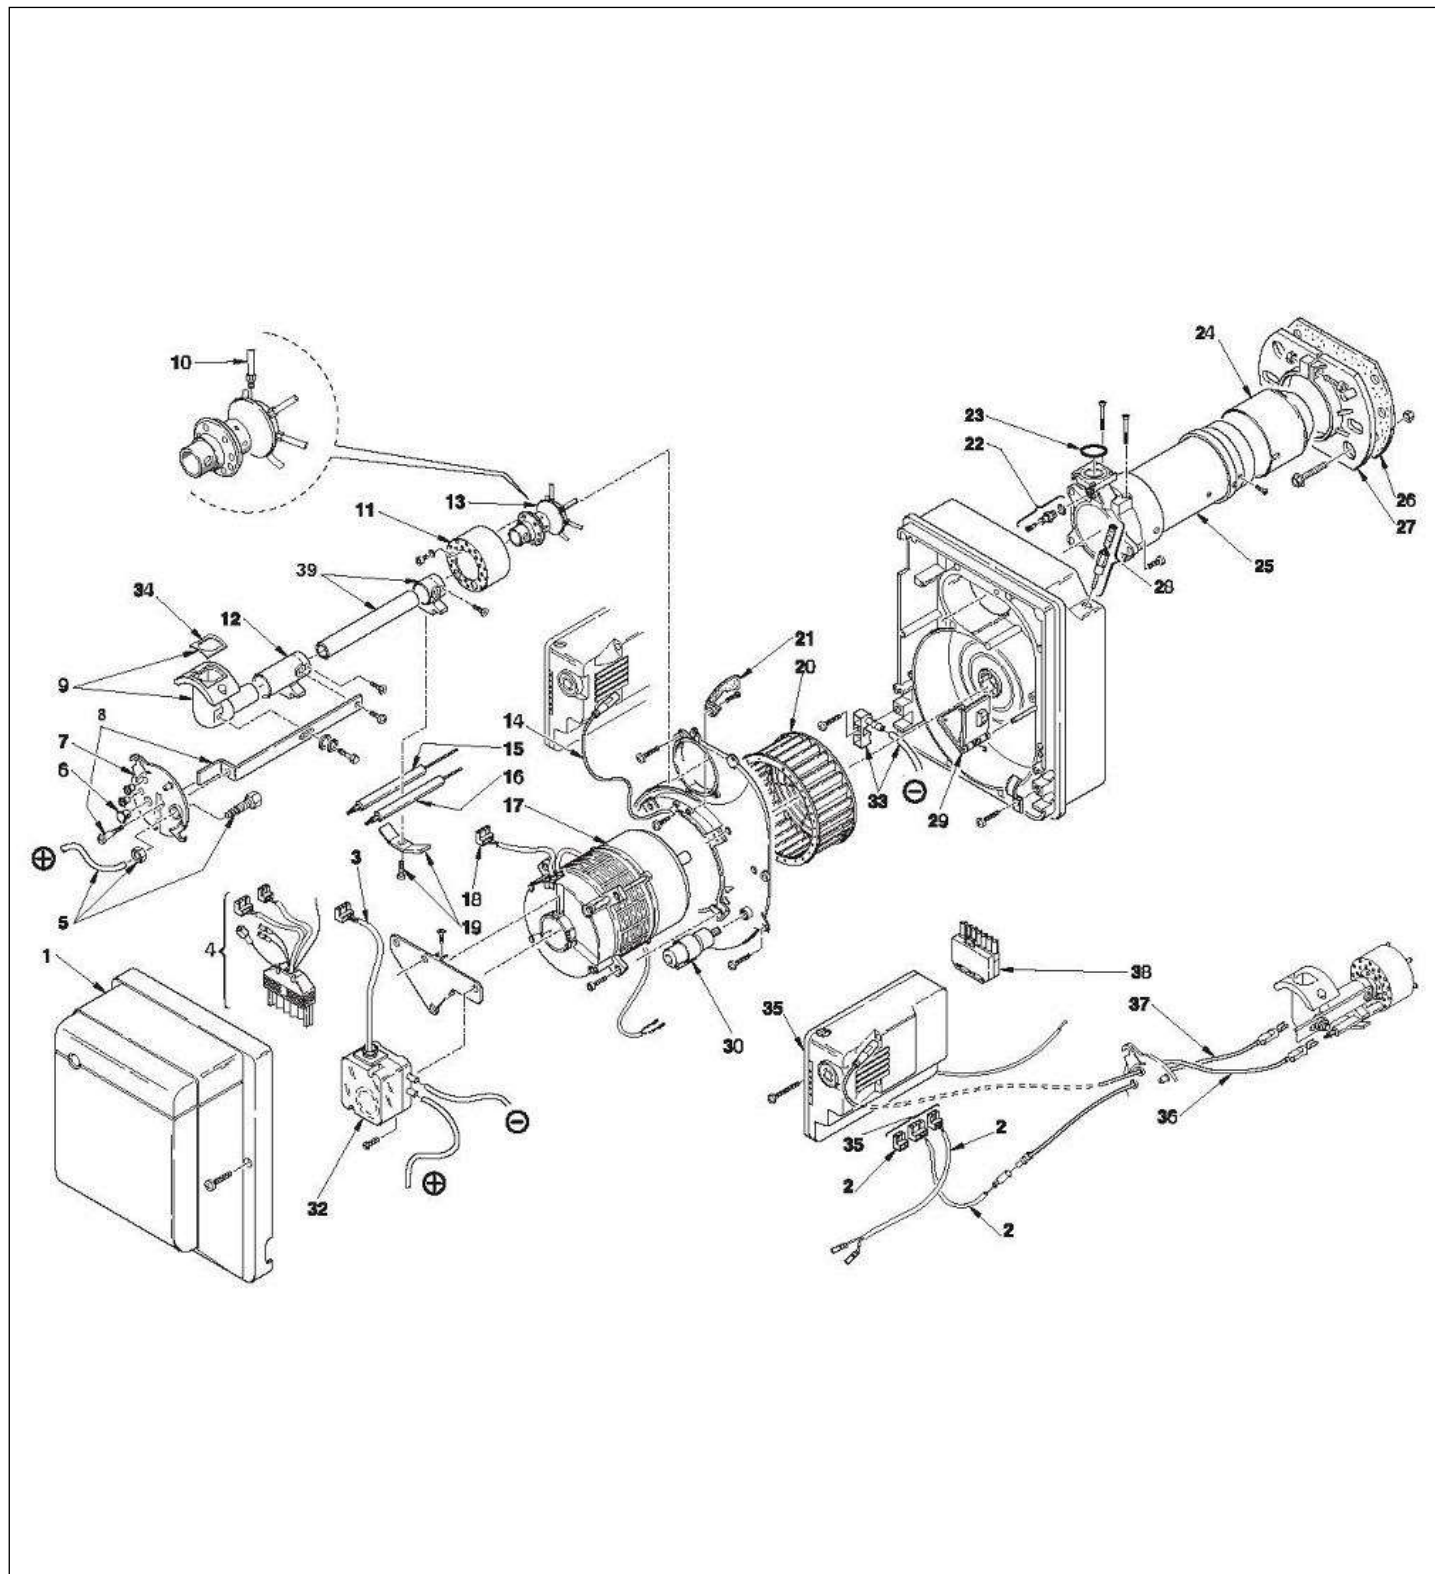

BRULEURS GAZ TIGRA 2 CG 510 / CG 710

Pièces détachées

Vue Principale

BRULEURS GAZ

TIGRA 2 CG 510 / CG 710

Réf.	Référence	Description	Qté		Remarques
1	S3008080	CAPOT CG510	1		CG510
1	S3008509	CAPOT	1		CG710
2	S3002971	GROUPE DE CONNEXION	1		
3	S3002972	CONNEXION PRESSOSTAT	1		
4	S3002979	CABLE DE CONNEXION	1		
5	S3007982	MAMELON ET TUYAU	1		
6	S3007458	REGARD (X1)	1		
7	S3007613	COUVERCLE	1		CG510
7	S3007491	COUVERCLE	1		CG710
8	S3007980	SUPPORT ET VIS	1		
9	S3007977	COUDE	1		CG510
9	S3007978	COUDE	1		CG710
10	S3008000	SACHET RACCORD TUYAU (X6)	1		CG510
10	S3008001	TUYAU (X6)	1		CG710
11	S3007993	DIFFUSEUR D'AIR	1		CG510
11	S3007994	DIFFUSEUR D'AIR	1		CG710
12	S20016970	PROLONGE COUDE	1		CG510
12	S3008595	PROLONGE COUDE	1		CG710
13	S3007996	DISTRIBUTEUR	1		CG510
13	S3007997	DISTRIBUTEUR	1		CG710
14	S3007989	CABLE DE CONNEXION (X1)	1		
15	S3007987	ELECTRODE	1		CG510
15	S3007988	ELECTRODE	1		CG710
16	S3008930	ELECTRODE	1		CG510
16	S3008931	ELECTRODE	1		CG710
17	S3008489	MOTEUR	1		
18	S3007454	PRISE (MOTEUR)(X1)	1		
19	S3007265	CAVALIER+VIS (X1)	1		
20	S3007476	TURBINE	1		
21	S3007475	CONVOYEUR D'AIR	1		
22	S3005447	PRISE DE PRESSION	1		
23	S3008003	JOINT D'ETANCHEITE (X1)	1		CG510
23	S3008004	JOINT D'ETANCHEITE (X1)	1		CG710
24	S3008009	EMBOUT GUEULARD	1		CG510
24	S3008010	EMBOUT GUEULARD	1		CG710
25	S20016972	GROUPE MANCHON	1		CG510
25	S3008591	GROUPE MANCHON	1		CG710
26	S3002698	JOINT ISOLANT	1		CG510
26	S3005795	JOINT ISOLANT	1		CG710
27	S3008013	BRIDE MOBILE	1		CG510
27	S3008014	BRIDE MOBILE	1		CG710
28	S3008937	REGULATEUR VOLET	1		CG510
28	S3008728	REGULATEUR VOLET	1		CG710
29	S3008815	VOLET D'AIR	1		CG510
29	S3008729	SYSTEME REGLAGE D'AIR	1		CG710
30	S3007479	CONDENSATEUR 4 µF	1		
32	S3002316	PRESSOSTAT LGW 3A2	1		CG510
32	S3007444	PRESSOSTAT LGW 10 A2	1		CG710
33	S3008017	MAMELON ET TUYAU	1		