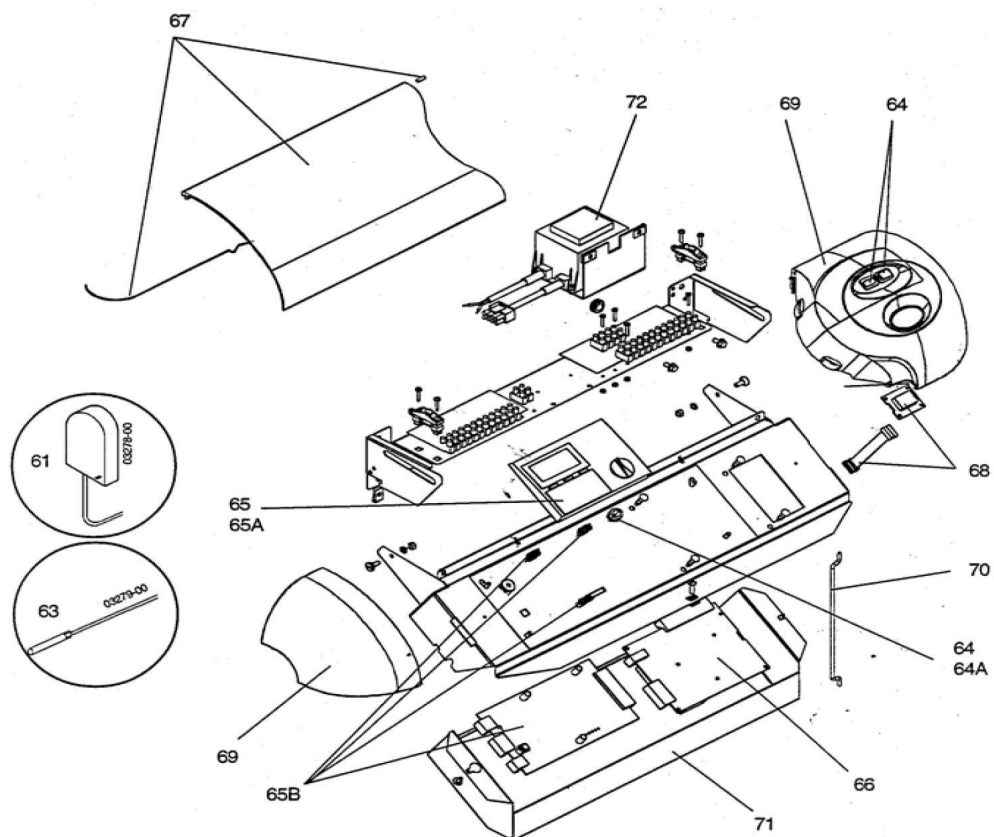

BORA GAZ 24-30 Kw

A PARTIR D'AOUT 2002

TABLEAU DE BORD GCi - GCVi

BORA GAZ

BORA GAZ 24-30 kW GCi - GCVi

Réf.	Référence	Description	Qté	Remarques
47	S134757	ENS.TABLEAU SUM GAZ CH.BI (GN)	1	
60	S502340	ENS.TORONS SONDAS ET TABLEAU	1	
60A	S133320	CABLE POMPE (COTE TABLEAU)	1	
61	S500226	SONDE EXTERIEURE AFS	1	
63	S135507	SONDE CHAUDIERE KFBN-5K	1	
64	S502343	SACHET VOYANTS/INTER./FUSIBLES	1	
64	S502343	SACHET VOYANTS/INTER./FUSIBLES	1	
64A	S15803592	FUSIBLE VERRE T4A D=5X20	1	
65	S500392	MODULE D'AMBIANCE SEUL CHAPPEE	1	
65A	S500393	EMBASE MODULE D'AMBIANCE	1	
65B	S500391	CARTE ELECTRONIQUE EQUIPEE	1	
65C	S135080	MODULE D'AMBIANCE(SANS MARQUE)	1	
66	S134677	ENS.CARTE CM121 TYP.B +CABLE	1	
67	S500394	COUVERCLE TABLEAU EQUI.CHAPPEE	1	
68	S500395	ENS.ELECTRONIQUE CHAUD.CHAPPEE	1	
69	S502344	COINS ET FIXATION GEODIS	1	
69	S502344	COINS ET FIXATION GEODIS	1	
70	S132377	BEQUILLE	1	
71	S132605	FOND DE TABLEAU	1	
72	S134678	TRANSFORMATEUR ALIMENTATION	1	
999	S15803999	PORTE FUSIBLE	1	
999	S15803592	FUSIBLE VERRE T4A D=5X20	1	
999	S15804542	BOUTON POUSSOIR L4 N/VERT	1	
999	S134699	VOYANT ORANGE D:9	1	
999	S15838264	VOYANT RECTANGULAIRE ORANGE	1