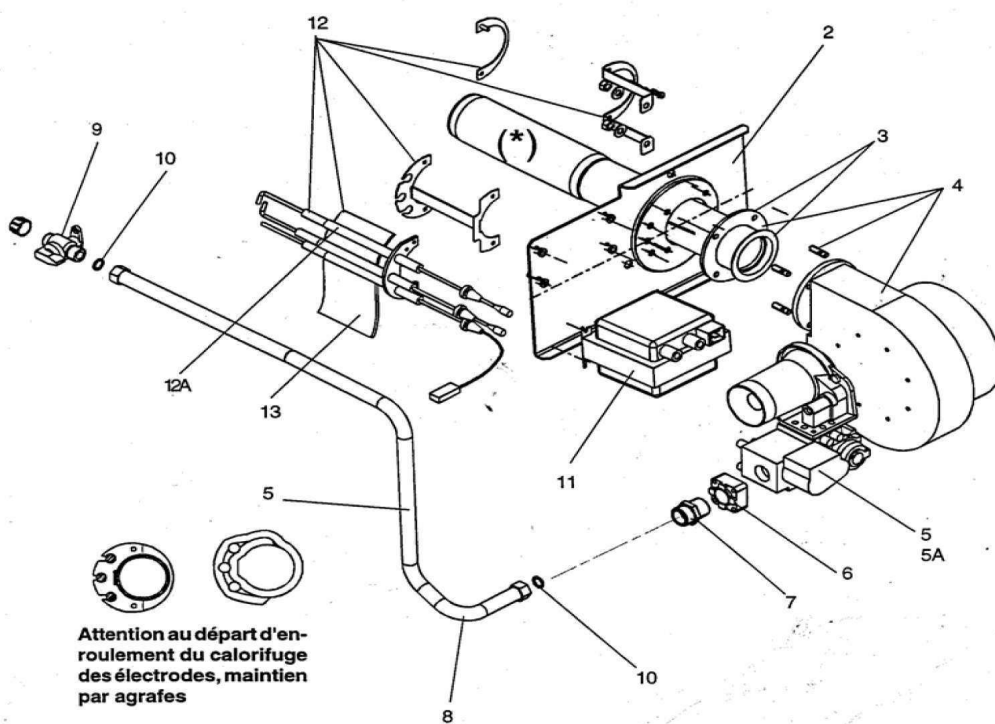

BORA GAZ 24-30 Kw

A PARTIR D'AOUT 2002

BRULEUR 24-30 GCi - GCVi

## BORA GAZ 24-30 kW GCi - GCVi

Réf.	Référence	Description	Qté	Remarques
0	S58089330	BRULEUR SUM GAZ 24KW (G.N)	1	
0	S58089335	BRULEUR SUM GAZ 30KW (G.N)	1	
2	S134662	BRIDE EMBOUTIE	1	
3	S134310	BRULEUR FURIGAS	1	
3	S134679	JOINT VENTILATEUR	1	
4	S134314	VENTILATEUR RG128/1300 24V	1	
4	S134679	JOINT VENTILATEUR	1	
4	S135058	GOUJON M6 (X084883)	1	
5	S135313	ENS.VANNE ET VENTURI 24KW	1	
5A	S135312	ENS.VANNE ET VENTURI 30KW	1	
6	S135133	SORTIE DROITE 1/2"F	1	
7	S135487	MAMELON MM 1/2"CYL-1/2"CONIQUE	1	
8	S135465	FLEXIBLE GAZ L=1000	1	
9	S135193	ROBINET SECURITE GAZ MM 1/2"	1	
10	S133854	JOINT BA-U 18x13x1,5	1	
11	S134695	TRANSFORMATEUR ALLUM.ZM20/10 ENR4042 711	1	
12	S134971	ETRIER	1	
12	S134972	DEFLECTEUR	1	
12	S135270	EPINGLE CALORIFIQUE BRULEUR	1	
12	S134970	SUPPORT D'ELECTRODES	1	
12A	S15805550	DOUILLE FEND.F 926882/8	1	
12A	S15805021	BOITIER 1VM 350865-1	1	
12A	S134727	ENSEMBLE D'ELECTRODES	1	
13	S135277	CALORIFUGE BRULEUR	1	

BORA GAZ

BORA GAZ 24-30 kW GCi - GCVi

Pièces détachées

Vue Principale

BORA GAZ 24-30 Kw

A PARTIR D'AOUT 2002

CORPS DE CHAUFFE GCi - GCVi

1