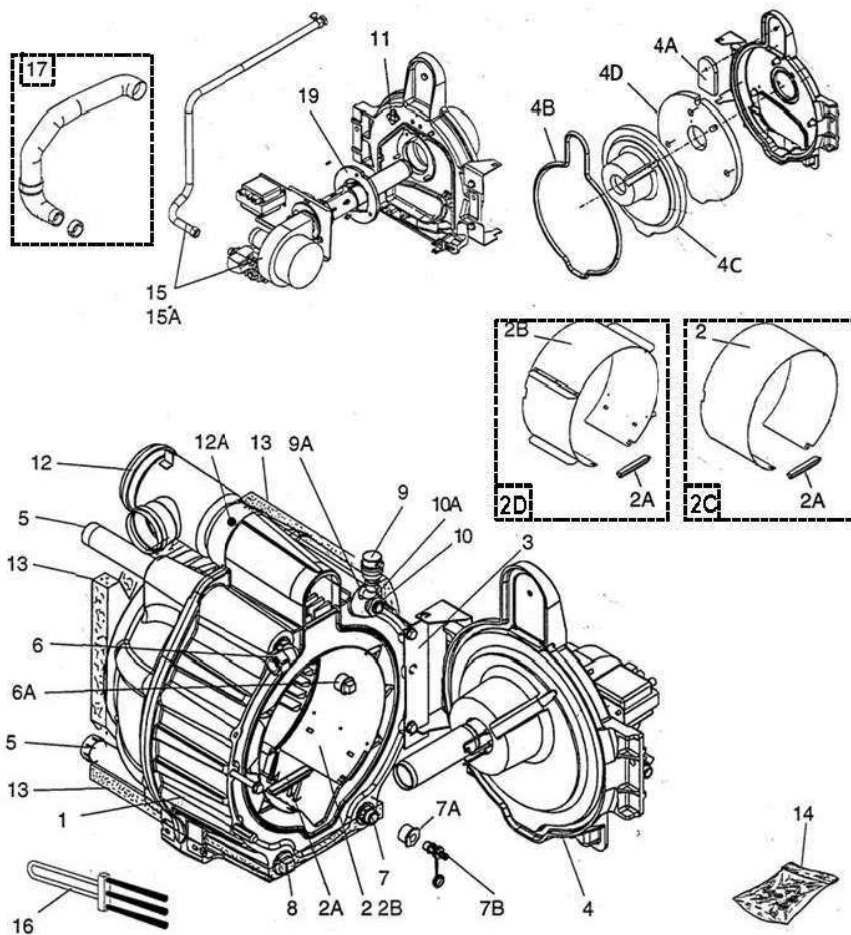

## BORA GAZ 24-30 kW GCi - GCVi

Réf.	Référence	Description	Qté	Remarques
0	S58089330	BRULEUR SUM GAZ 24KW (G.N)	1	
0	S58089335	BRULEUR SUM GAZ 30KW (G.N)	1	
2	S134662	BRIDE EMBOUTIE	1	
3	S134310	BRULEUR FURIGAS	1	
3	S134679	JOINT VENTILATEUR	1	
4	S134314	VENTILATEUR RG128/1300 24V	1	
4	S134679	JOINT VENTILATEUR	1	
4	S135058	GOUJON M6 (X084883)	1	
5	S135313	ENS.VANNE ET VENTURI 24KW	1	
5A	S135312	ENS.VANNE ET VENTURI 30KW	1	
6	S135133	SORTIE DROITE 1/2"F	1	
7	S135487	MAMELON MM 1/2"CYL-1/2"CONIQUE	1	
8	S135465	FLEXIBLE GAZ L=1000	1	
9	S135193	ROBINET SECURITE GAZ MM 1/2"	1	
10	S133854	JOINT BA-U 18x13x1,5	1	
11	S134695	TRANSFORMATEUR ALLUM.ZM20/10 ENR4042 711	1	
12	S134971	ETRIER	1	
12	S134972	DEFLECTEUR	1	
12	S135270	EPINGLE CALORIFIQUE BRULEUR	1	
12	S134970	SUPPORT D'ELECTRODES	1	
12A	S15805550	DOUILLE FEND.F 926882/8	1	
12A	S15805021	BOITIER 1VM 350865-1	1	
12A	S134727	ENSEMBLE D'ELECTRODES	1	
13	S135277	CALORIFUGE BRULEUR	1	

BORA GAZ

BORA GAZ 24-30 kW GCi - GCVi

Pièces détachées

Vue Principale

BORA GAZ 24-30 Kw

A PARTIR D'AOUT 2002

CORPS DE CHAUFFE GCi - GCVi

1