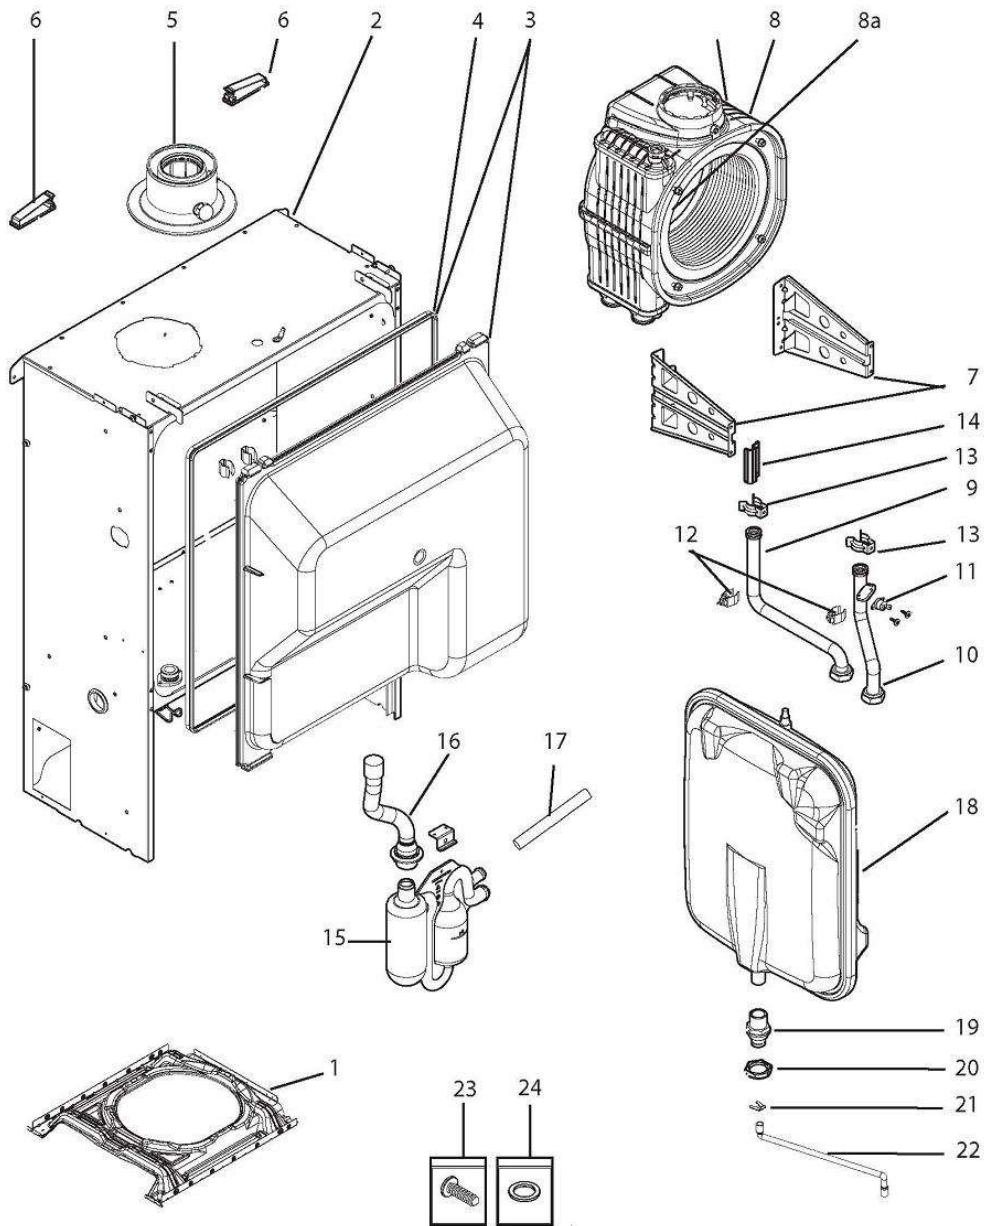

Pièces détachées

Vues éclatées

CHAUDIÈRES KLISTA

KLISTA HTE / G8 Monocasing

Réf.	Référence	Description	Qté		Remarques
1	S300023230	SOCLE	1		
2	S144652	CAISSON ETANCHE	1		Nous consulter...
3	S200018975	CAPOT + JOINT	1		
4	SD300024870	JOINT DE CAPOT	1		
5	S59985	BUSE CONCENTRIQUE 60/100	1		Nous consulter...
6	S300026763	ATTACHE CABLES FCW-50-01	1		
7	SX710174800	SUPPORT CORPS 4 ELTS	1		
8	S7101187	ECHANGEUR 4E	1		
8A	SX0283700	PANNEAU ISOLANT ARRIERE (710283700)	1		
8B	7101086	CAPTEUR CTN L=10,6MM	1		
9	S144656	TUBE RETOUR ECHANGEUR	1		
10	S144664	TUBE DEPART ECHANGEUR 4E	1		
11	SX9950760	SECURITE SURCHAUFFE 105Å° (9950760)	1		
12	SX710439300	SONDE CTN TODS	1		
13	SX8380860	CLIPS ECHANGEUR PRINCIPAL	1		
14	SX5114840	PATTE FIXATION CORPS	1		
15	S144668	SIPHON	1		
16	S144669	TUBE EVACUATION CONDENSATS CORPS	1		
17	S143599	TUBE SIPHON LG 565	1		
18	SD300028666	VASE D'EXPANSION 12L	1		Nous consulter...
19	S300024509	JONCTION 1/2"	1		
20	S139826	CONTRE ECROU 3/4" PR	1		
21	S116518	CLIP	1		
22	S300024428	FLEXIBLE VASE D'EXPANSION	1		
23	S508616	SACHET VISSERIE CORPS-CAISSON	1		
24	S508617	SACHET JOINTS*CORPS-CAISSON	1		