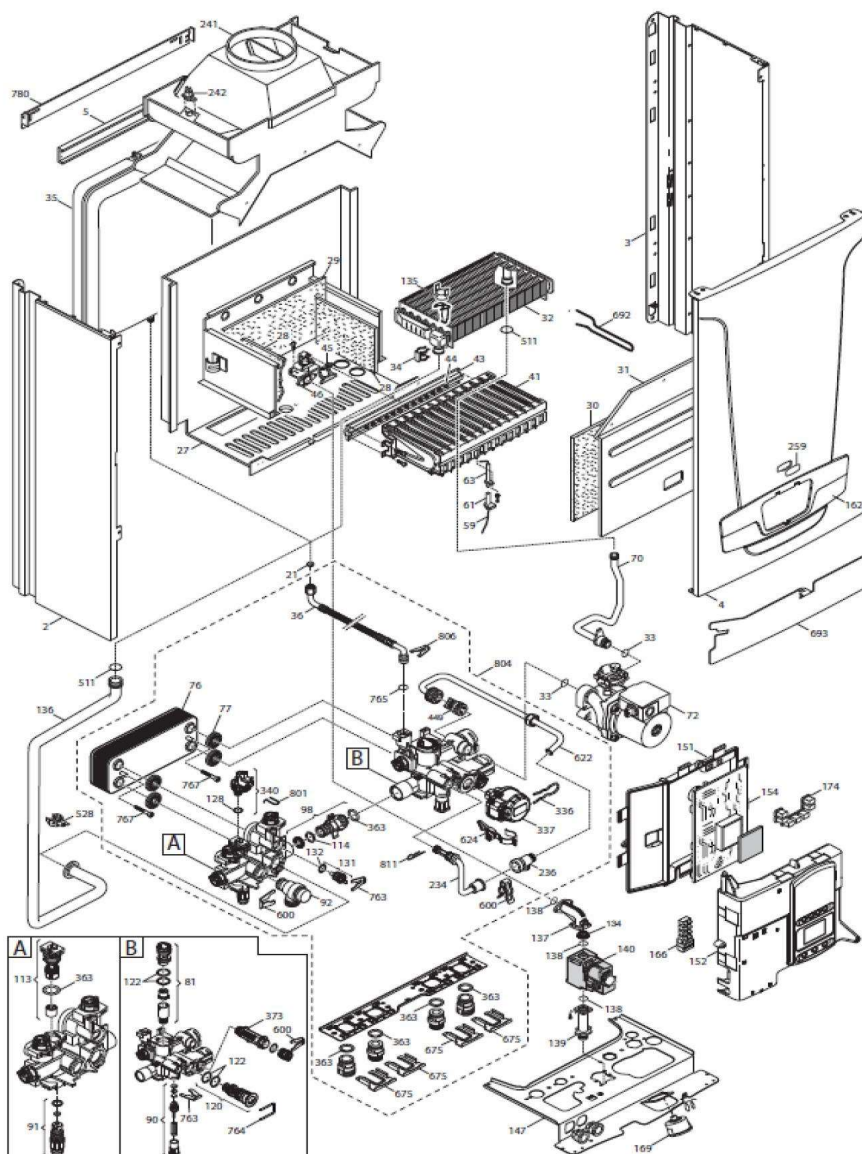

LUNA ST + (2015 -> ...)

LUNA ST + COMPACT 2.24 CF / 2.24 VMC

Pièces détachées

Vue Principale

LUNA ST + COMPACT

A PARTIR DE MAI 2015

N°	721744101	LUNA ST + COMPACT 2.24 CF