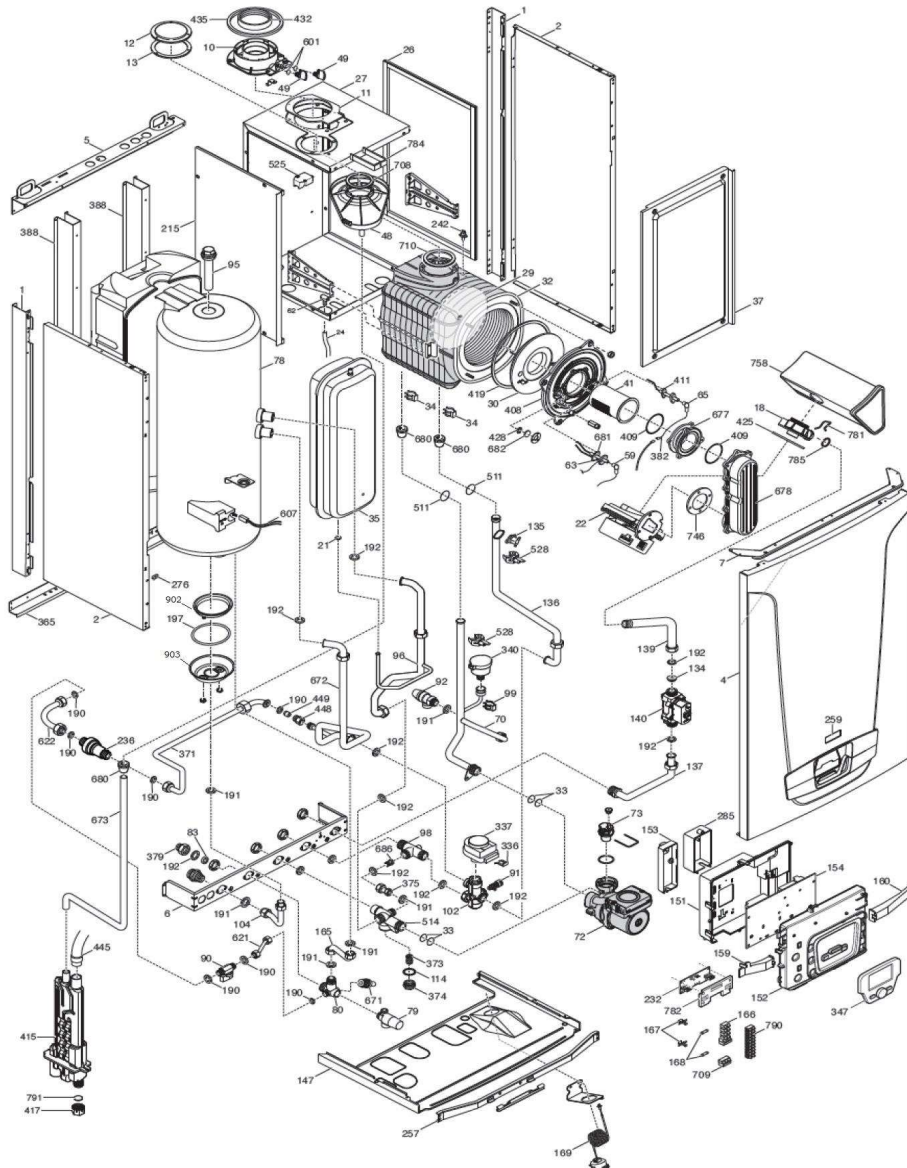

LUNA PLATINUM + HTE (2015 -> ...)

LUNA PLATINUM+ DUO HTE 3.33

Réf.	Référence	Description	Qté		Remarques
1	SX5116480	MONTANT LATERAL (5116480)	1		
1	SX5116480	MONTANT LATERAL (5116480)	1		
2	SX5116490	PANNEAU LATERAL	1		
2	SX5116490	PANNEAU LATERAL	1		
4	SX710927500	PANNEAU AV PLAT. DUO CH	1		
5	SX5114030	TRAVERSE ARRIERE SUPERIEURE	1		
6	SX5106550	TRAVERSE PLATINE HYDRAULIQUE (5106550)	1		
7	SX710347200	TRAVERSE AVANT SUPERIEURE	1		
10	SX5409020	RACCORDEMENT VENTOUSE (5409020)	1		
11	SX5409010	JOINT VENTOUSE CAOUTCHOUC (5409010)	1		
12	SX5108690	OBTURATEUR (5108690)	1		
13	SX5407400	JOINT OBTURATEUR DECOUPE (x3)	1		
18	SX710039100	VENTURI AGU3723	1		
21	SX5402050	JOINT 6,1x11,5x1,5 (X3)	1		
22	SX710692300	VENTILATEUR NRG118	1		
26	SX710333900	PANNEAU DROIT CHAMBRE ETANCHE	1		
27	7222260	CHAMBRE ETANCHE	1		
29	SX710283700	PANNEAU ISOLANT ARRIERE	1		
30	SX5411020	PANNEAU ISOLANT (5411020)	1		
32	SX5671950	ECHANGEUR PRINCIPAL 5E (5671950)	1		
33	SX710963000	O-RING 22X3 EPDM (x3)	1		
33	SX710963000	O-RING 22X3 EPDM (x3)	1		
34	SX8380860	CLIPS ECHANGEUR PRINCIPAL	1		
34	SX8380860	CLIPS ECHANGEUR PRINCIPAL	1		
35	SX5629130	VASE D'EXPANSION 7,5L	1		
37	SX710352600	PANNEAU AV CHAMBRE ETANCHE	1		
41	7115657	BRULEUR 5E	1		
48	SX710332800	GOUTIERE AIR NEUF	1		
49	SX5409280	BOUCHON RACCORD.VENTOUSE (5409280)	1		
49	SX5409280	BOUCHON RACCORD.VENTOUSE (5409280)	1		
59	SX8511140	CABLE ELECT.ALLUMAGE (8511140)	1		
62	SX5409570	PRISE DE PRESSION FF (5409570)	1		
63	SX710220000	ELECTRODE ALLUMAGE HTE	1		
65	SX710424200	ELECTRODE IONISATION B&P	1		
70	SX710333200	TUBE POMPE/ECHANGEUR	1		
72	7221855	POMPE UMP 15-60 6M AVEC CABL.	1		
73	7219215	DEGAZEUR CALEFFI WI	1		
73	SX710493600	DEGAZEUR POMPE	1		
78	SX710335600	BALLON AVEC ISOLATION	1		
79	SX9950620	SOUPAPE DE SECURITE 7BARS (9950620)	1		
80	SX5668600	RACCORD ENTREE SANITAIRE	1		
83	SX5620090	LIMITEUR DEBIT SANIT.12L/MN	1		
90	SX5622840	ROBINET DE REMPLISSAGE (5622840)	1		
91	SX5652030	ROBINET DE VIDANGE (PDM5652030)	1		
92	SX9950600	SOUPAPE DE SECURITE 3BARS	1		
95	SX5668740	ANODE MAGNESIUM	1		
96	SX710339000	TUBE ENT.SERPENTIN/RACCORD FILTRE	1		
98	SX5212040	TUBE BY-PASS CHAUFFAGE (5212040)	1		
99	SX8380850	CLIP TUBE BY-PASS	1		