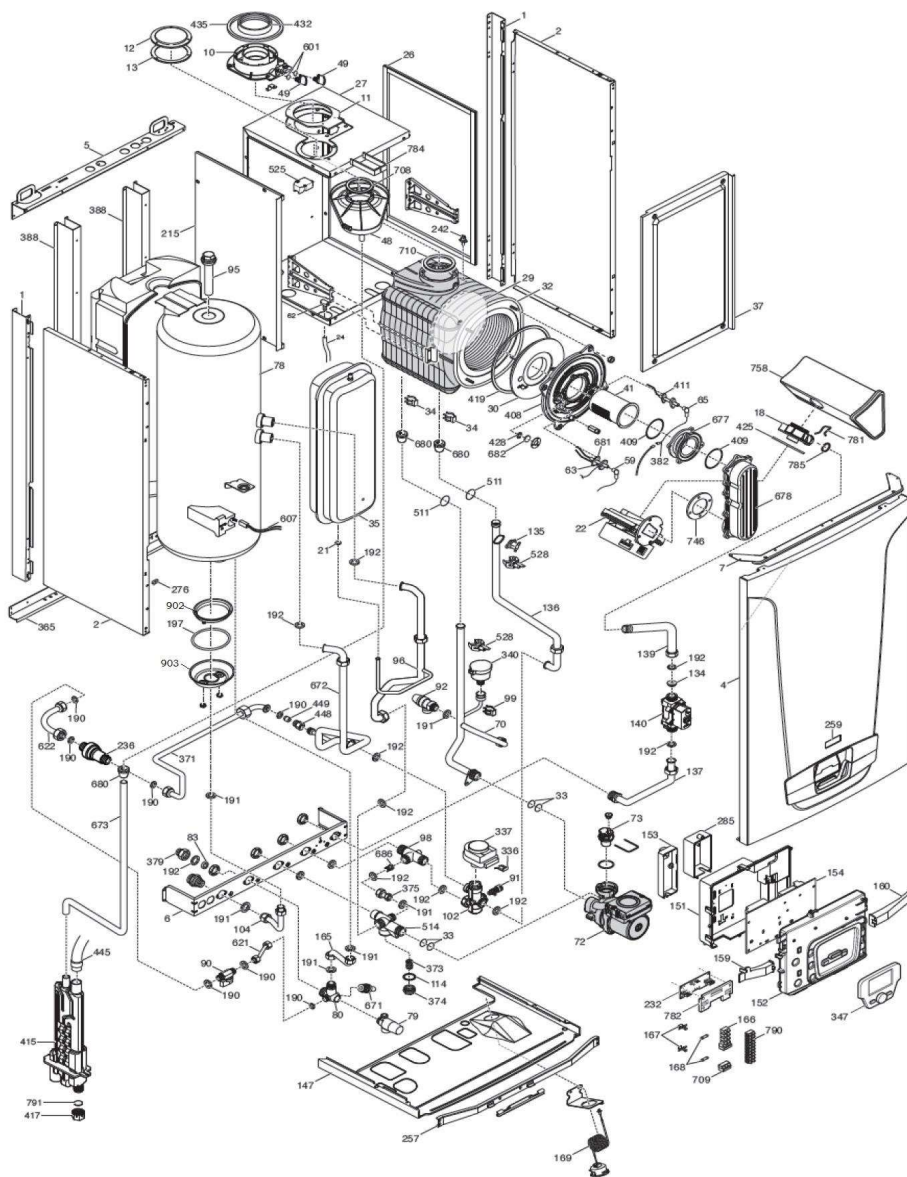

LUNA PLATINUM + HTE (2015 -> ...)

LUNA PLATINUM+ DUO HTE 3.24

Pièces détachées

Vues éclatées

LUNA PLATINUM + DUO

A PARTIR DE MAI 2015

N°	721859401	LUNA PLATINUM + DUO 3.24 HTE	
----	-----------	------------------------------	--