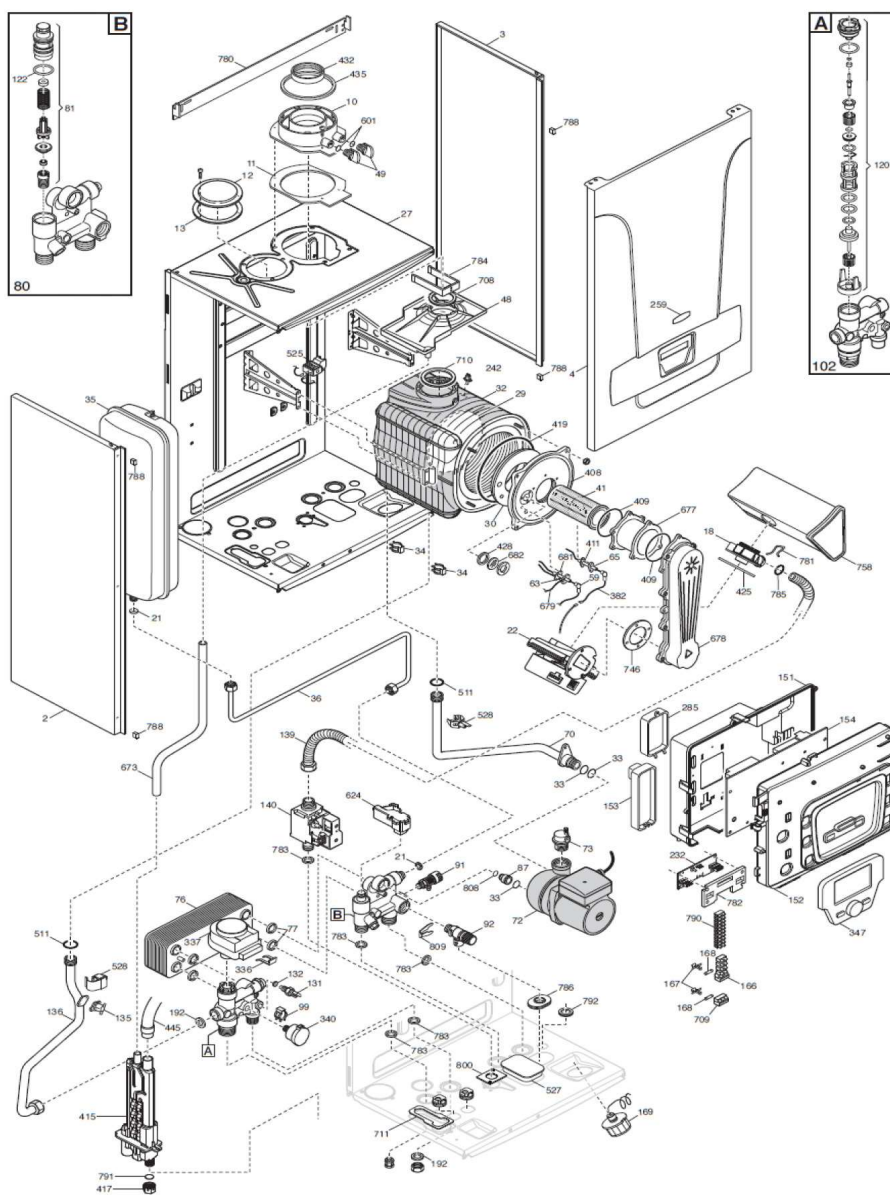

LUNA PLATINUM + HTE (2015 -> ...)

LUNA PLATINUM+ HTE 2.33

Réf.	Référence	Description	Qté		Remarques
2	SX710066300	PANNEAU GAUCHE INITIA PLUS	1		
3	SX710066200	PANNEAU DROIT INITIA PLUS	1		
4	SX710918700	PANNEAU AV.PLATINUM CH	1		
10	SX5409020	RACCORDEMENT VENTOUSE (5409020)	1		
11	SX5409010	JOINT VENTOUSE CAOUTCHOUC (5409010)	1		
12	SX5108690	OBTURATEUR (5108690)	1		
13	SX5407400	JOINT OBTURATEUR DECOUPE (x3)	1		
18	SX710039100	VENTURI AGU3723	1		
21	SX5402050	JOINT 6,1x11,5x1,5 (X3)	1		
21	SX5402050	JOINT 6,1x11,5x1,5 (X3)	1		
22	SX710692300	VENTILATEUR NRG118	1		
27	7216211	CHAMBRE ETANCHE	1		
29	SX710283700	PANNEAU ISOLANT ARRIERE	1		
30	SX5411020	PANNEAU ISOLANT (5411020)	1		
32	SX5671950	ECHANGEUR PRINCIPAL 5E (5671950)	1		
33	SX710963000	O-RING 22X3 EPDM (x3)	1		
33	SX710963000	O-RING 22X3 EPDM (x3)	1		
33	SX710963000	O-RING 22X3 EPDM (x3)	1		
34	SX8380860	CLIPS ECHANGEUR PRINCIPAL	1		
34	SX8380860	CLIPS ECHANGEUR PRINCIPAL	1		
35	SX710022400	VASE D'EXPANSION 10L	1		
36	SX710157400	TUBE LIAISON VASE	1		
41	7115657	BRULEUR 5E	1		
48	SX710282300	GOUTIERE AIR NEUF	1		
49	SX5409280	BOUCHON RACCORD.VENTOUSE (5409280)	1		
59	SX8513520	CABLE ELECT.D'ALLUMAGE L=250	1		
63	SX710220000	ELECTRODE ALLUMAGE HTE	1		
65	SX710424200	ELECTRODE IONISATION B&P	1		
70	SX710156800	TUBE POMPE/ECHANGEUR	1		
72	7221855	POMPE UMP 15-60 6M AVEC CABL.	1		
73	7219215	DEGAZEUR CALEFFI WI	1		
73	SX710493600	DEGAZEUR POMPE	1		
76	711613200	ECHANGEUR SANIT 20 PLAQUES	1		
77	711613500	JOINT ECHANGEUR SANITAIRE	1		
80	711608500	GR.ENT SANIT.10L/RET CHAUF.	1		
81	711633500	GROUP FILTRE LIMITEUR 10L	1		
87	711652200	ELEMENT DE CONNEX.DE POMPE	1		
91	SX5652030	ROBINET DE VIDANGE (PDM5652030)	1		
92	SX710109400	SOUPAPE SECURITE 3BAR	1		
99	SX8380850	CLIP TUBE BY-PASS	1		
102	711606100	ENSEMBLE VANNE 3 VOIES	1		
120	711356900	BOUCHON AVANT+PISTON V3V	1		
122	SX5405370	O-RING "FILTRE SANITAIRE" (x3) (5405370)	1		
131	SX8435400	SONDE CTN (8435400)	1		
132	SX5402830	JOINT SONDE SANITAIRE (X10) (PDM5402830)	1		
135	SX9950760	SECURITE SURCHAUFFE 105Å° (9950760)	1		
136	SX710157700	TUBE DEPART CHAUFFAGE	1		
139	SX710022000	FLEXIBLE GAZ	1		
140	SX710452600	VANNE GAZ VGE56S	1		