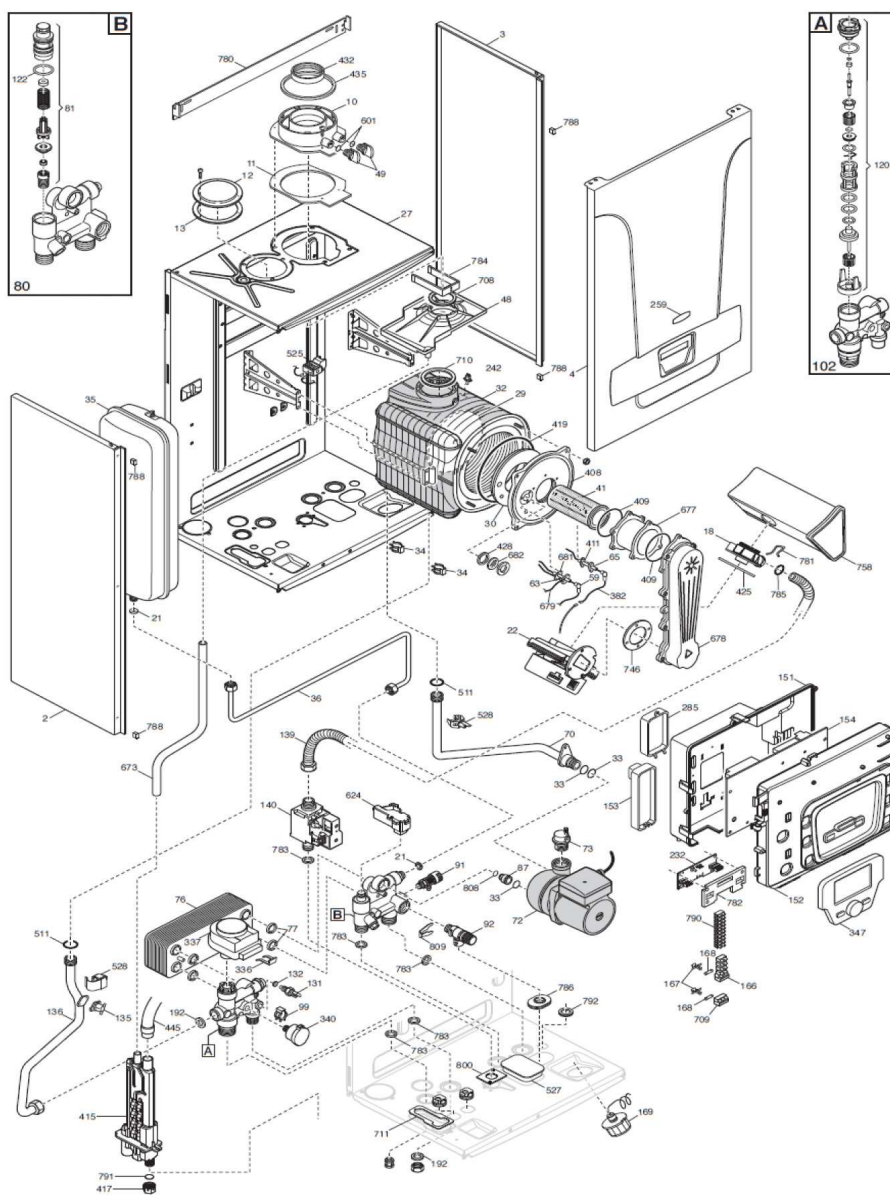

LUNA PLATINUM + HTE (2015 -> ...)

LUNA PLATINUM+ HTE 2.28

Réf.	Référence	Description	Qté		Remarques
2	SX710066300	PANNEAU GAUCHE INITIA PLUS	1		
3	SX710066200	PANNEAU DROIT INITIA PLUS	1		
4	SX710918700	PANNEAU AV.PLATINUM CH	1		
10	SX5409020	RACCORDEMENT VENTOUSE (5409020)	1		
11	SX5409010	JOINT VENTOUSE CAOUTCHOUC (5409010)	1		
12	SX5108690	OBTURATEUR (5108690)	1		
13	SX5407400	JOINT OBTURATEUR DECOUPE (x3)	1		
18	SX710078400	VENTURI AGU3721	1		
21	SX5402050	JOINT 6,1x11,5x1,5 (X3)	1		
21	SX5402050	JOINT 6,1x11,5x1,5 (X3)	1		
22	SX710692300	VENTILATEUR NRG118	1		
27	7216211	CHAMBRE ETANCHE	1		
29	SX710283700	PANNEAU ISOLANT ARRIERE	1		
30	SX5411020	PANNEAU ISOLANT (5411020)	1		
32	SX5671940	ECHANGEUR PRINCIPAL 4E (5671940)	1		
33	SX710963000	O-RING 22X3 EPDM (x3)	1		
33	SX710963000	O-RING 22X3 EPDM (x3)	1		
33	SX710963000	O-RING 22X3 EPDM (x3)	1		
34	SX8380860	CLIPS ECHANGEUR PRINCIPAL	1		
34	SX8380860	CLIPS ECHANGEUR PRINCIPAL	1		
35	SX710022500	VASE D'EXPANSION 8L	1		
36	SX710157400	TUBE LIAISON VASE	1		
41	7115657	BRULEUR 5E	1		
48	SX710282300	GOUTIERE AIR NEUF	1		
49	SX5409280	BOUCHON RACCORD.VENTOUSE (5409280)	1		
59	SX8513520	CABLE ELECT.D'ALLUMAGE L=250	1		
63	SX710220000	ELECTRODE ALLUMAGE HTE	1		
65	SX710424200	ELECTRODE IONISATION B&P	1		
70	SX710156800	TUBE POMPE/ECHANGEUR	1		
72	7221855	POMPE UMP 15-60 6M AVEC CABL.	1		
73	7219215	DEGAZEUR CALEFFI WI	1		
73	SX710493600	DEGAZEUR POMPE	1		
76	711613000	ECHANGEUR SANIT 14 PLAQUES	1		
77	711613500	JOINT ECHANGEUR SANITAIRE	1		
80	711608400	GR.ENT SANIT.8L/RET CHAUF.	1		
81	711633400	GROUP FILTRE LIMITEUR 8L	1		
87	711652200	ELEMENT DE CONNEX.DE POMPE	1		
91	SX5652030	ROBINET DE VIDANGE (PDM5652030)	1		
92	SX710109400	SOUPAPE SECURITE 3BAR	1		
99	SX8380850	CLIP TUBE BY-PASS	1		
102	711606100	ENSEMBLE VANNE 3 VOIES	1		
120	711356900	BOUCHON AVANT+PISTON V3V	1		
122	SX5405370	O-RING "FILTRE SANITAIRE" (x3) (5405370)	1		
131	SX8435400	SONDE CTN (8435400)	1		
132	SX5402830	JOINT SONDE SANITAIRE (X10) (PDM5402830)	1		
135	SX9950760	SECURITE SURCHAUFFE 105Å° (9950760)	1		
136	SX710157700	TUBE DEPART CHAUFFAGE	1		
139	SX710022000	FLEXIBLE GAZ	1		
140	SX710452600	VANNE GAZ VGE56S	1		