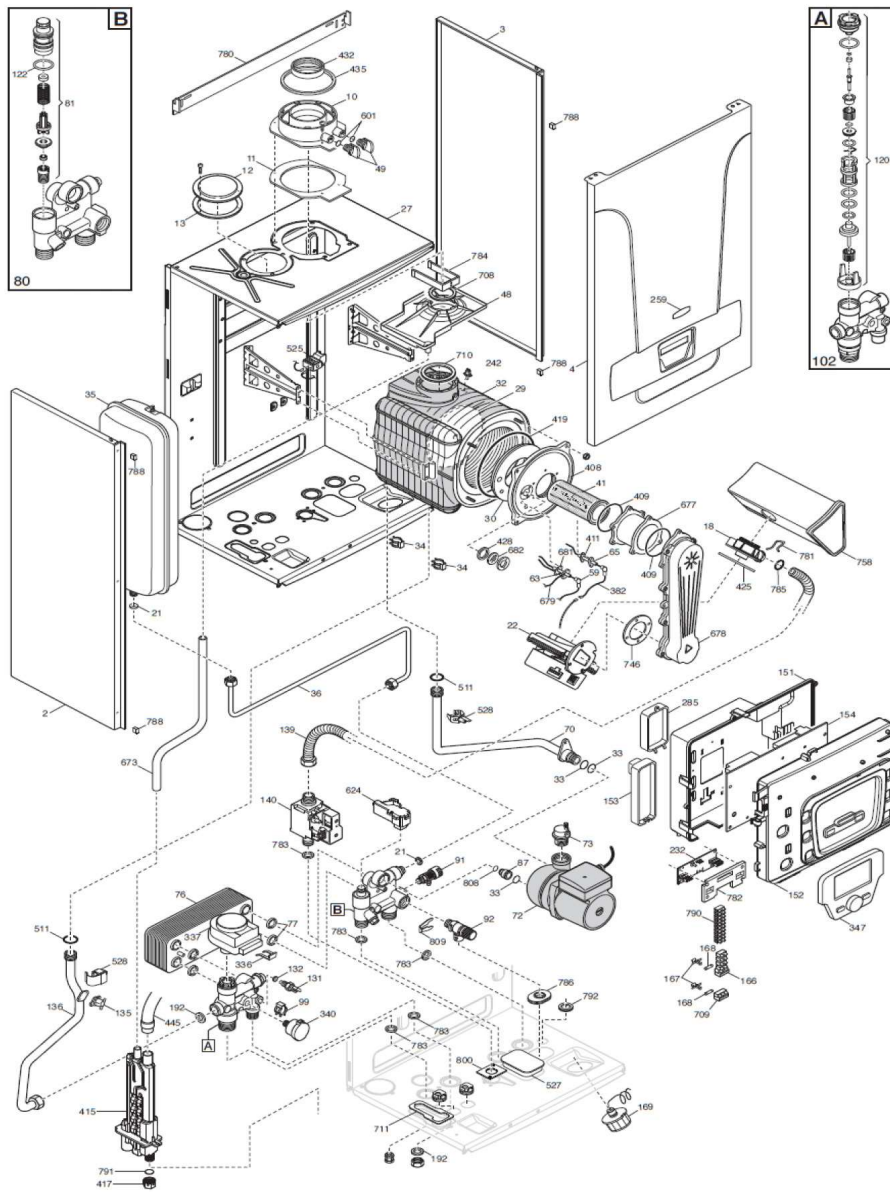

1

LUNA PLATINUM + 2.24 HTE - 721858901_Vue

LUNA PLATINUM + HTE (2015 -> ...)

LUNA PLATINUM+ HTE 2.24

Réf.	Référence	Description	Qté		Remarques
2	SX710066300	PANNEAU GAUCHE INITIA PLUS	1		
3	SX710066200	PANNEAU DROIT INITIA PLUS	1		
4	SX710918700	PANNEAU AV.PLATINUM CH	1		
10	SX5409020	RACCORDEMENT VENTOUSE (5409020)	1		
11	SX5409010	JOINT VENTOUSE CAOUTCHOUC (5409010)	1		
12	SX5108690	OBTURATEUR (5108690)	1		
13	SX5407400	JOINT OBTURATEUR DECOUPE (x3)	1		
18	SX710059700	VENTURI AGU3718	1		
21	SX5402050	JOINT 6,1x11,5x1,5 (X3)	1		
21	SX5402050	JOINT 6,1x11,5x1,5 (X3)	1		
22	SX710692300	VENTILATEUR NRG118	1		
27	7216211	CHAMBRE ETANCHE	1		
29	SX710283700	PANNEAU ISOLANT ARRIERE	1		
30	SX5411020	PANNEAU ISOLANT (5411020)	1		
32	SX5671940	ECHANGEUR PRINCIPAL 4E (5671940)	1		
33	SX710963000	O-RING 22X3 EPDM (x3)	1		
33	SX710963000	O-RING 22X3 EPDM (x3)	1		
33	SX710963000	O-RING 22X3 EPDM (x3)	1		
34	SX8380860	CLIPS ECHANGEUR PRINCIPAL	1		
34	SX8380860	CLIPS ECHANGEUR PRINCIPAL	1		
35	SX710022500	VASE D'EXPANSION 8L	1		
36	SX710157400	TUBE LIAISON VASE	1		
41	7115657	BRULEUR 5E	1		
48	SX710282300	GOUTIERE AIR NEUF	1		
49	SX5409280	BOUCHON RACCORD.VENTOUSE (5409280)	1		
59	SX8513520	CABLE ELECT.D'ALLUMAGE L=250	1		
63	SX710220000	ELECTRODE ALLUMAGE HTE	1		
65	SX710424200	ELECTRODE IONISATION B&P	1		
70	SX710156800	TUBE POMPE/ECHANGEUR	1		
72	7221855	POMPE UMP 15-60 6M AVEC CABL.	1		
73	7219215	DEGAZEUR CALEFFI WI	1		
73	SX710493600	DEGAZEUR POMPE	1		
76	711613000	ECHANGEUR SANIT 14 PLAQUES	1		
77	711613500	JOINT ECHANGEUR SANITAIRE	1		
80	711608400	GR.ENT SANIT.8L/RET CHAUF.	1		
81	711633400	GROUP FILTRE LIMITEUR 8L	1		
87	711652200	ELEMENT DE CONNEX.DE POMPE	1		
91	SX5652030	ROBINET DE VIDANGE (PDM5652030)	1		
92	SX710109400	SOUPAPE SECURITE 3BAR	1		
99	SX8380850	CLIP TUBE BY-PASS	1		
102	711606100	ENSEMBLE VANNE 3 VOIES	1		
120	711356900	BOUCHON AVANT+PISTON V3V	1		
122	SX5405370	O-RING "FILTRE SANITAIRE" (x3) (5405370)	1		
131	SX8435400	SONDE CTN (8435400)	1		
132	SX5402830	JOINT SONDE SANITAIRE (X10) (PDM5402830)	1		
135	SX9950760	SECURITE SURCHAUFFE 105Å° (9950760)	1		
136	SX710157700	TUBE DEPART CHAUFFAGE	1		
139	SX710022000	FLEXIBLE GAZ	1		
140	SX710452600	VANNE GAZ VGE56S	1		