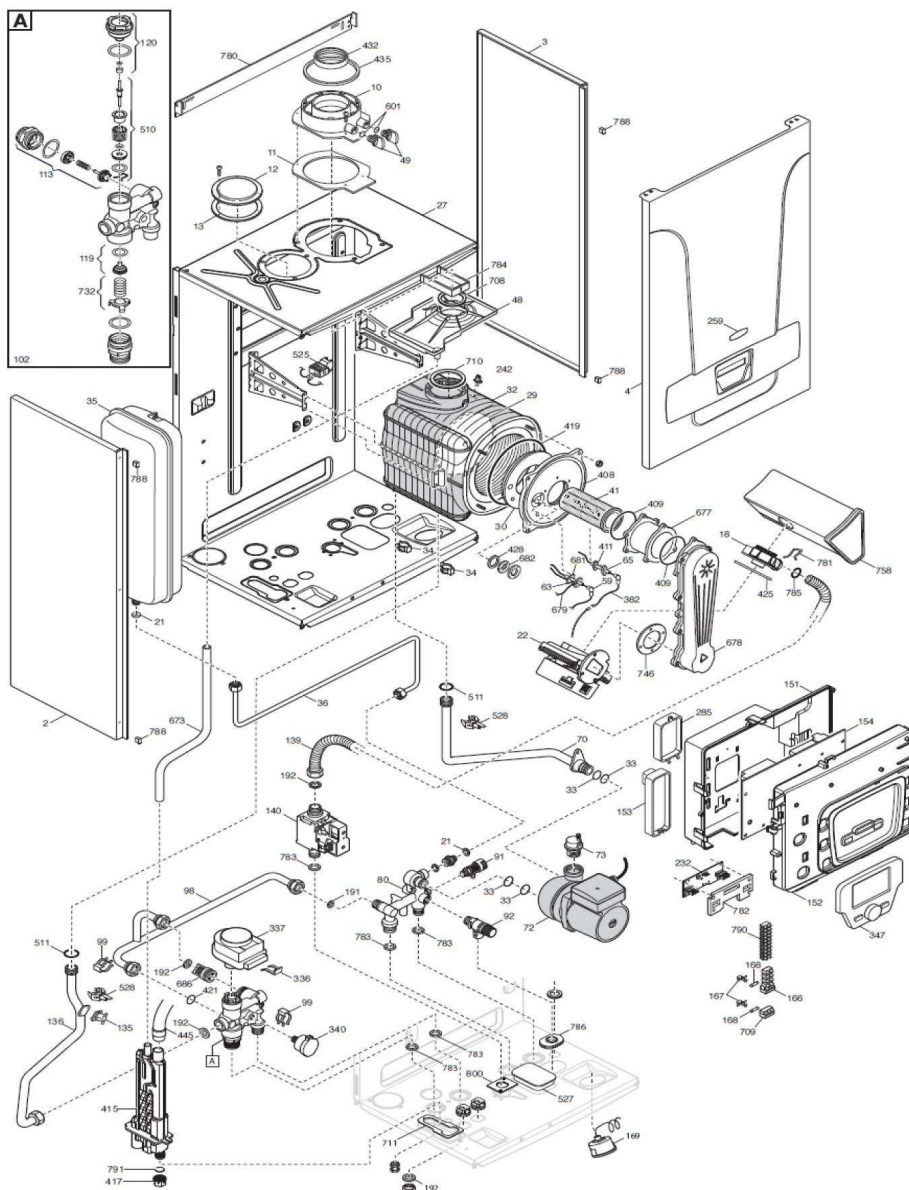

1

LUNA PLATINUM + 1.24 HTE - 721858701_Vue

LUNA PLATINUM + HTE (2015 -> ...)

LUNA PLATINUM+ HTE 1.24

Réf.	Référence	Description	Qté		Remarques
2	SX710066300	PANNEAU GAUCHE INITIA PLUS	1		
3	SX710066200	PANNEAU DROIT INITIA PLUS	1		
4	SX710918700	PANNEAU AV.PLATINUM CH	1		
10	SX5409020	RACCORDEMENT VENTOUSE (5409020)	1		
11	SX5409010	JOINT VENTOUSE CAOUTCHOUC (5409010)	1		
12	SX5108690	OBTURATEUR (5108690)	1		
13	SX5407400	JOINT OBTURATEUR DECOUPE (x3)	1		
18	SX710059700	VENTURI AGU3718	1		
21	SX5402050	JOINT 6,1x11,5x1,5 (X3)	1		
21	SX5402050	JOINT 6,1x11,5x1,5 (X3)	1		
22	SX710692300	VENTILATEUR NRG118	1		
27	7216211	CHAMBRE ETANCHE	1		
29	SX710283700	PANNEAU ISOLANT ARRIERE	1		
30	SX5411020	PANNEAU ISOLANT (5411020)	1		
32	SX5671940	ECHANGEUR PRINCIPAL 4E (5671940)	1		
33	SX710963000	O-RING 22X3 EPDM (x3)	1		
33	SX710963000	O-RING 22X3 EPDM (x3)	1		
33	SX710963000	O-RING 22X3 EPDM (x3)	1		
33	SX710963000	O-RING 22X3 EPDM (x3)	1		
34	SX8380860	CLIPS ECHANGEUR PRINCIPAL	1		
34	SX8380860	CLIPS ECHANGEUR PRINCIPAL	1		
35	SX710022500	VASE D'EXPANSION 8L	1		
36	SX710157400	TUBE LIAISON VASE	1		
41	7115657	BRULEUR 5E	1		
48	SX710282300	GOUTIERE AIR NEUF	1		
49	SX5409280	BOUCHON RACCORD.VENTOUSE (5409280)	1		
59	SX8513520	CABLE ELECT.D'ALLUMAGE L=250	1		
63	SX710220000	ELECTRODE ALLUMAGE HTE	1		
65	SX710424200	ELECTRODE IONISATION B&P	1		
70	SX710156800	TUBE POMPE/ECHANGEUR	1		
72	7221855	POMPE UMP 15-60 6M AVEC CABL.	1		
73	7219215	DEGAZEUR CALEFFI WI	1		
73	SX710493600	DEGAZEUR POMPE	1		
80	SX711237600	GROUPE RETOUR CHAUFFAGE	1		
91	SX5652030	ROBINET DE VIDANGE (PDM5652030)	1		
92	SX9951170	SOUPAPE DE SECURITE 3BARS (9951170)	1		
98	SX5672770	TUBE BY-PASS CHAUFFAGE	1		
99	SX8380850	CLIP TUBE BY-PASS	1		
99	SX8380850	CLIP TUBE BY-PASS	1		
102	SX5683540	ENS.VANNE 3 VOIES (5683540)	1		
113	SX0617100	GROUPE BY-PASS	1		
119	SX0605760	CLAPET CHAUFFAGE V3V (605760)	1		
120	SX0600750	BOUCHON V3V CHAUFFAGE	1		
135	SX9950760	SECURITE SURCHAUFFE 105Å° (9950760)	1		
136	SX710157700	TUBE DEPART CHAUFFAGE	1		
139	SX710022000	FLEXIBLE GAZ	1		
140	SX710452600	VANNE GAZ VGE56S	1		
151	SX710018500	COUVERCLE BOITIER ELECTRIQUE	1		
152	SX710019900	PANNEAU DE COMMANDE	1		