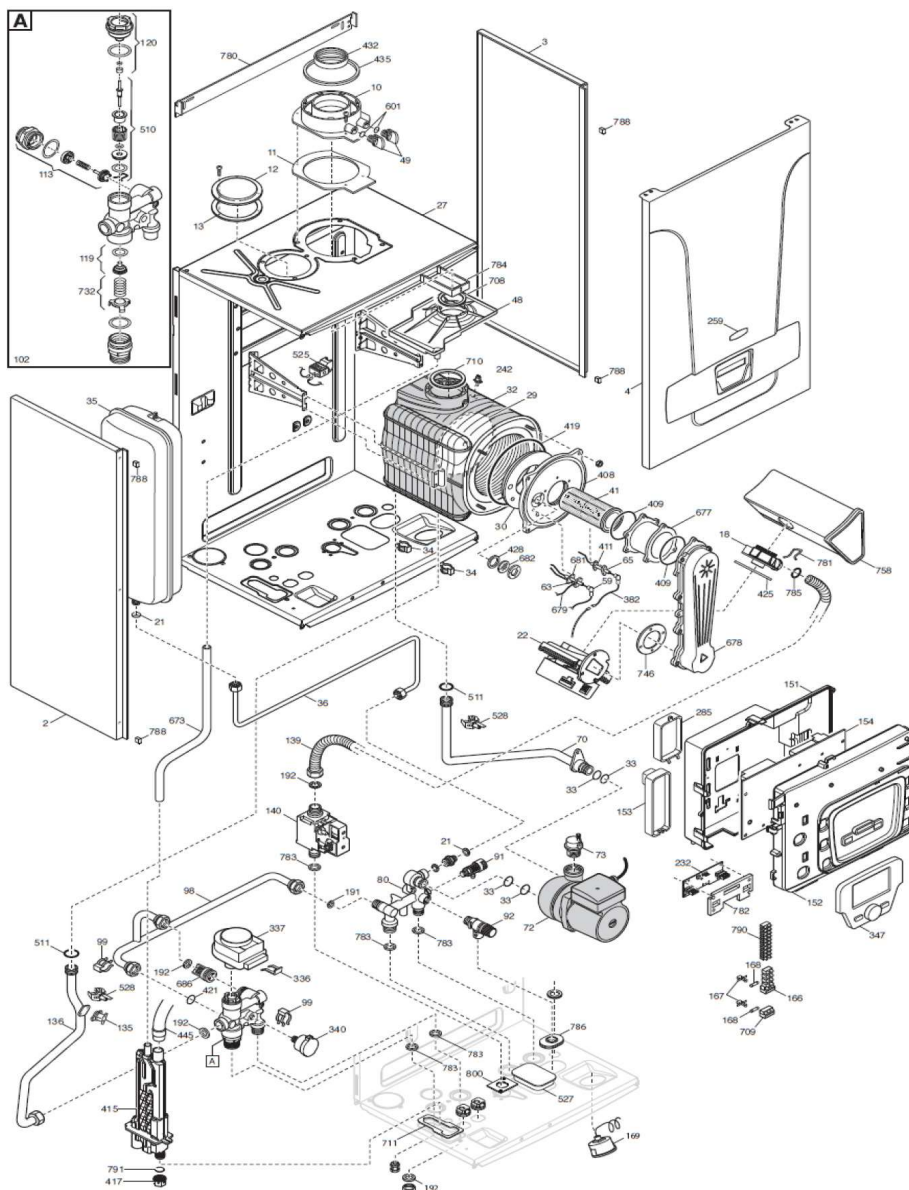

1

LUNA PLATINUM + 1.12 HTE - 721858601_Vue

LUNA PLATINUM + HTE (2015 -> ...)

LUNA PLATINUM+ HTE 1.12

Réf.	Référence	Description	Qté		Remarques
2	SX710066300	PANNEAU GAUCHE INITIA PLUS	1		
3	SX710066200	PANNEAU DROIT INITIA PLUS	1		
4	SX710918700	PANNEAU AV.PLATINUM CH	1		
10	SX5409020	RACCORDEMENT VENTOUSE (5409020)	1		
11	SX5409010	JOINT VENTOUSE CAOUTCHOUC (5409010)	1		
12	SX5108690	OBTURATEUR (5108690)	1		
13	SX5407400	JOINT OBTURATEUR DECOUPE (x3)	1		
18	SX710068100	VENTURI AGU3715	1		
21	SX5402050	JOINT 6,1x11,5x1,5 (X3)	1		
21	SX5402050	JOINT 6,1x11,5x1,5 (X3)	1		
22	SX710692300	VENTILATEUR NRG118	1		
27	7216211	CHAMBRE ETANCHE	1		
29	SX710283700	PANNEAU ISOLANT ARRIERE	1		
30	SX5411020	PANNEAU ISOLANT (5411020)	1		
32	SX5671940	ECHANGEUR PRINCIPAL 4E (5671940)	1		
33	SX710963000	O-RING 22X3 EPDM (x3)	1		
33	SX710963000	O-RING 22X3 EPDM (x3)	1		
33	SX710963000	O-RING 22X3 EPDM (x3)	1		
33	SX710963000	O-RING 22X3 EPDM (x3)	1		
34	SX8380860	CLIPS ECHANGEUR PRINCIPAL	1		
34	SX8380860	CLIPS ECHANGEUR PRINCIPAL	1		
35	SX710022500	VASE D'EXPANSION 8L	1		
36	SX710157400	TUBE LIAISON VASE	1		
41	7115657	BRULEUR 5E	1		
48	SX710282300	GOUTIERE AIR NEUF	1		
49	SX5409280	BOUCHON RACCORD.VENTOUSE (5409280)	1		
59	SX8513520	CABLE ELECT.D'ALLUMAGE L=250	1		
63	SX710220000	ELECTRODE ALLUMAGE HTE	1		
65	SX710424200	ELECTRODE IONISATION B&P	1		
70	SX710156800	TUBE POMPE/ECHANGEUR	1		
72	7221855	POMPE UMP 15-60 6M AVEC CABL.	1		
73	7219215	DEGAZEUR CALEFFI WI	1		
73	SX710493600	DEGAZEUR POMPE	1		
80	SX711237600	GROUPE RETOUR CHAUFFAGE	1		
91	SX5652030	ROBINET DE VIDANGE (PDM5652030)	1		
92	SX9951170	SOUPAPE DE SECURITE 3BARS (9951170)	1		
98	SX5672770	TUBE BY-PASS CHAUFFAGE	1		
99	SX8380850	CLIP TUBE BY-PASS	1		
99	SX8380850	CLIP TUBE BY-PASS	1		
102	SX5683540	ENS.VANNE 3 VOIES (5683540)	1		
113	SX0617100	GROUPE BY-PASS	1		
119	SX0605760	CLAPET CHAUFFAGE V3V (605760)	1		
120	SX0600750	BOUCHON V3V CHAUFFAGE	1		
135	SX9950760	SECURITE SURCHAUFFE 105Å° (9950760)	1		
136	SX710157700	TUBE DEPART CHAUFFAGE	1		
139	SX710022000	FLEXIBLE GAZ	1		
140	SX710452600	VANNE GAZ VGE56S	1		
151	SX710018500	COUVERCLE BOITIER ELECTRIQUE	1		
152	SX710019900	PANNEAU DE COMMANDE	1		