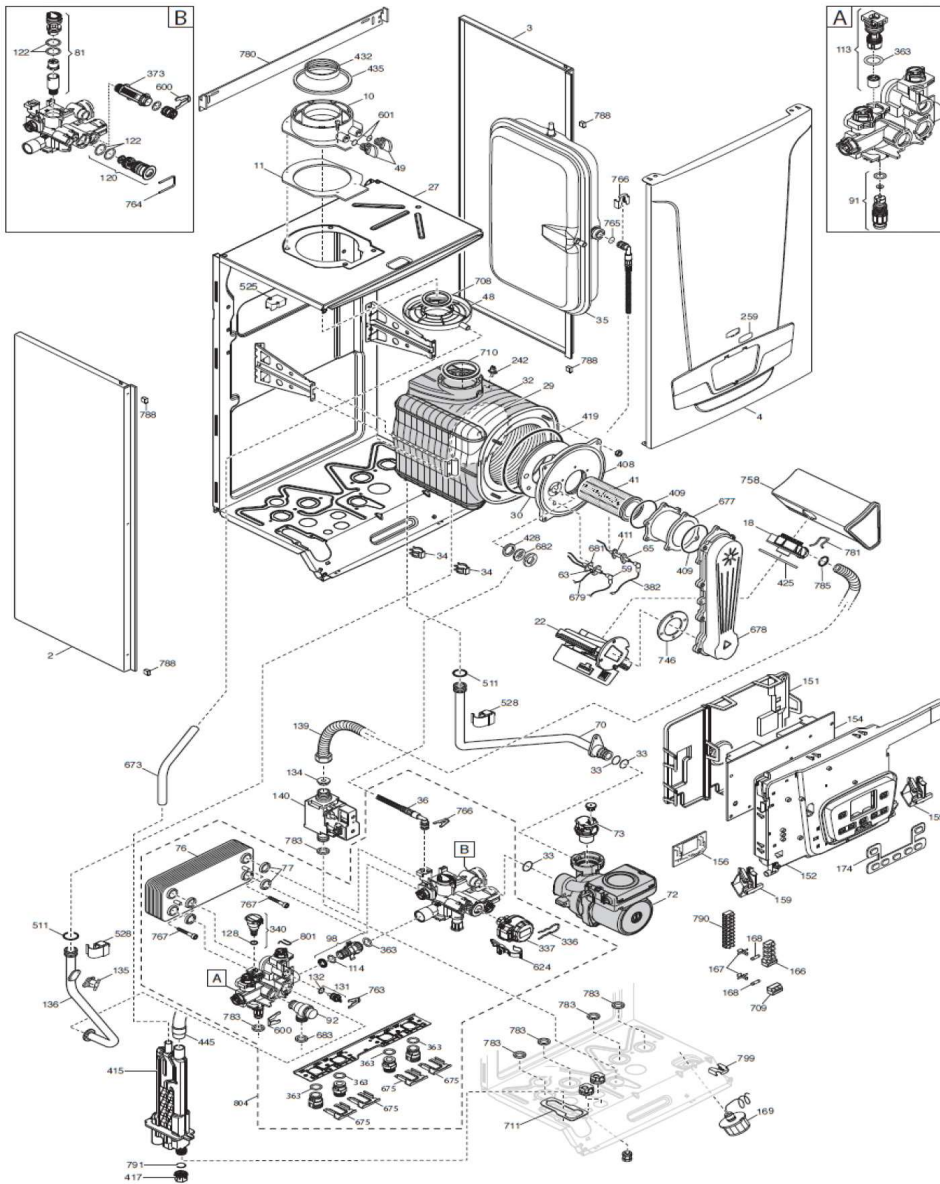

1

INITIA PLUS COMPACT 2.28 HTE - 721858301_Vue

INITIA + HTE (2015 -> ...)

INITIA+ COMPACT HTE 2.28

Réf.	Référence	Description	Qté	Tarif	Remarques
2	SX710967100	PANNEAU COTE GAUCHE	1	Nous consulter...	
3	SX710650900	PANNEAU COTE DROIT	1	Nous consulter...	
4	SX710827800	PANNEAU AVANT INITIA PLUS CH	1		
10	SX5409020	RACCORDEMENT VENTOUSE (5409020)	1		
11	SX5409010	JOINT VENTOUSE CAOUTCHOUC (5409010)	1		
18	SX710078400	VENTURI AGU3721	1		
22	SX710692300	VENTILATEUR NRG118	1		
27	7219275	CHAMBRE ETANCHE BITRON LMS14 721927500	1		
29	SX710283600	PANNEAU ISOLANT ARRIERE	1		
30	SX5411020	PANNEAU ISOLANT (5411020)	1		
32	SX5671940	ECHANGEUR PRINCIPAL 4E (5671940)	1		
33	SX710963000	O-RING 22X3 EPDM (x3)	1		
33	SX710963000	O-RING 22X3 EPDM (x3)	1		
33	SX710963000	O-RING 22X3 EPDM (x3)	1		
34	SX8380860	CLIPS ECHANGEUR PRINCIPAL	1		
34	SX8380860	CLIPS ECHANGEUR PRINCIPAL	1		
35	SX710630400	VASE D'EXPANSION 7 LITRES	1		
36	SX710039400	TUBE VASE D'EXPANSION	1		
41	7115450	BRULEUR 4E	1		
48	SX710039800	GOUTIERE AIR NEUF	1		
49	SX5409280	BOUCHON RACCORD.VENTOUSE (5409280)	1		
59	SX8513520	CABLE ELECT.D'ALLUMAGE L=250	1		
63	SX710220000	ELECTRODE ALLUMAGE HTE	1		
65	SX710220700	ELECTRODE IONISATION HTE	1		
70	SX710676800	TUBE POMPE-ECHANGEUR	1		
72	7221855	POMPE UMP 15-60 6M AVEC CABL.	1		
73	SX710493600	DEGAZEUR POMPE	1		
76	SX5686680	ECHANGEUR SANITAIRE 14 PLAQUES	1		
77	SX5404520	JOINT ECHANGEUR SANITAIRE(x4) (PDM5404520)	1		
81	SX710682200	GROUPE FILTRE EF 8 L	1		
91	SX710045500	ROBINET DE VIDANGE	1		
92	SX710109400	SOUPAPE SECURITE 3BAR	1		
98	SX710046300	TUBE BY-PASS	1		
113	SX710048300	BY-PASS	1		
114	SX710046400	O-RING 15,54x2,62	1		
120	7214038	CHARGEUR VANNE 3 VOIES	1		
122	SX710047800	O-RING 23,47x2,62	1		
122	SX710047800	O-RING 23,47x2,62	1		
128	SX710048800	O-RING 8,9x1,9	1		
131	7213094	SONDE NTC NICKEL 721309400	1		
132	SX710049100	O-RING 11,91x2,62 OR115	1		
134	SX710070000	DIAPHRAGME GAZ D6,2	1		
135	SX9950760	SECURITE SURCHAUFFE 105Å° (9950760)	1		
136	SX710676900	TUBE DEPART CHAUFFAGE	1		Nous vous recommandons d'ajouter à votre commande le joint repère 511 (SX5404600)
139	SX710801400	TUBE ENTREE GAZ FLEX	1	Nous consulter...	
140	SX710023400	VANNE GAZ VGU86S	1		